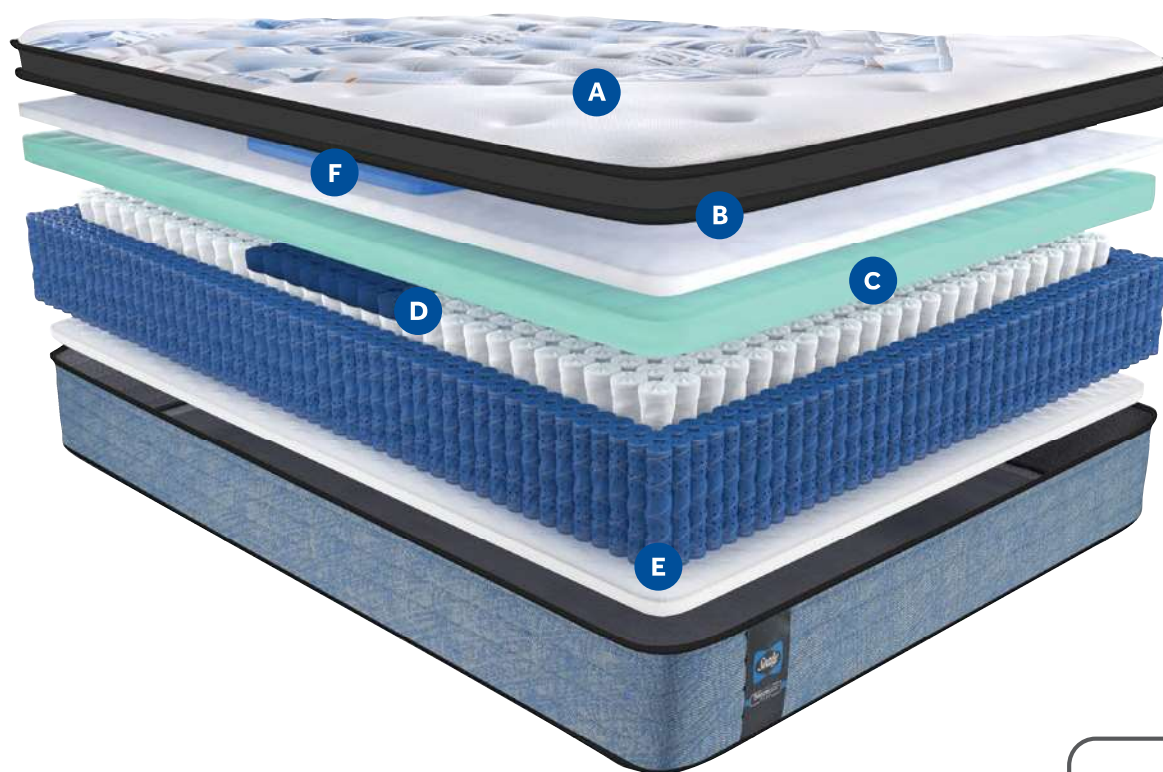

PROFIL D'UNE HAUTEUR DE 12 PO

NOMBRE DE RESSORTS

TG 1500 • G 1200 • D 1002 • SXL 689 • S 649

COMPATIBLE AVEC
LES BASES LIFESTYLE

GARANTIE LIMITÉE
DE 10 ANS