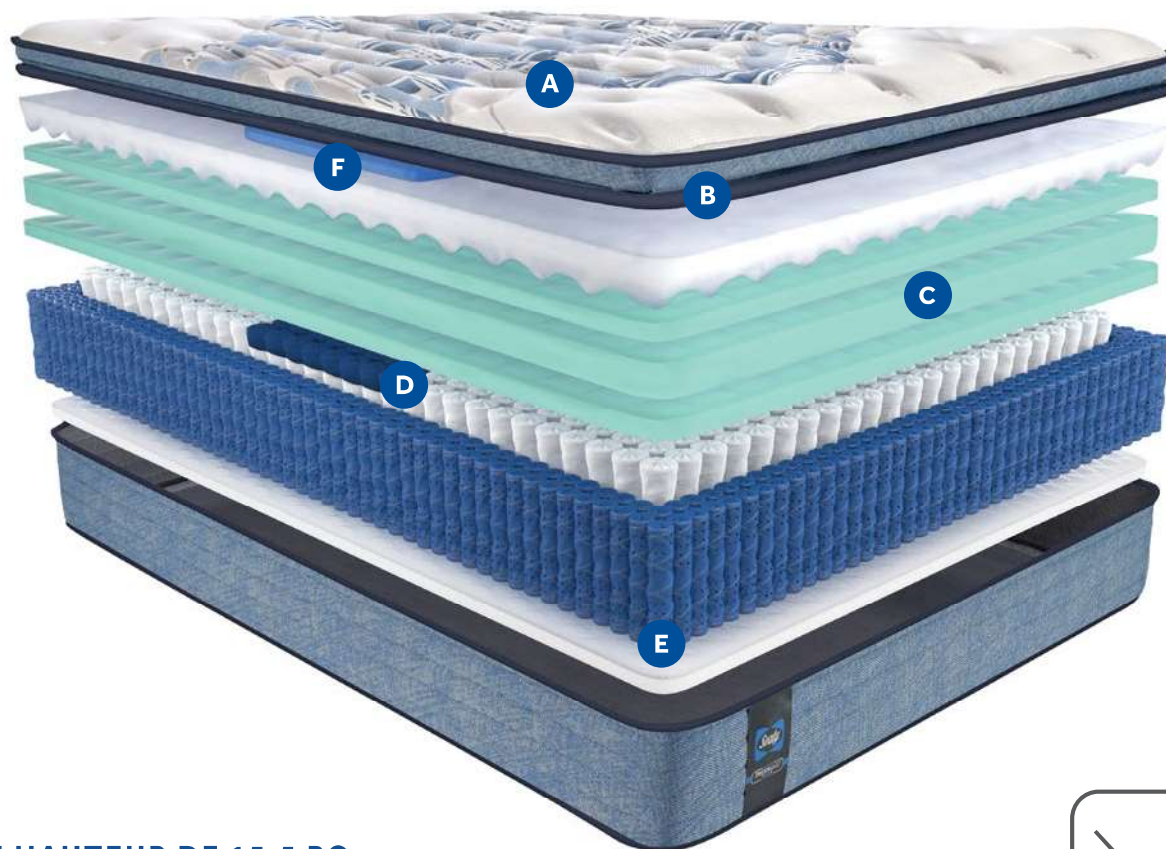

Posturepedic®
PLUS

SYMPHONIE

PLATEAU-COUSSIN EURO DE LA SÉRIE 1200

PROFIL D'UNE HAUTEUR DE 15,5 PO

NOMBRE DE RESSORTS

TG 1500 • G 1200 • D 1002 • SXL 689 • S 649

**COMPATIBLE AVEC LES
BASES LIFESTYLE**

**GARANTIE LIMITÉE
DE 10 ANS**

une fraîcheur

QUI DURE

CleanProtect^{MC}

Ce tissu traité contre les bactéries aide à préserver la fraîcheur et réduire les taches causées par les bactéries.

Fibres Sealy AirSense^{MC} recouvertes de fibres SealyIce^{MC}

Les fibres matelassées fraîches, douces et soyeuses conçues pour améliorer le soutien des mousses s'ajustent avec précision à la température de votre corps pour offrir le niveau de confort recherché.

Mousse de gel HD SealyComfort^{MC} certifiée CertiPUR-US^{MC}

Des couches de mousse de gel soigneusement superposées enveloppent votre corps pour une nuit de sommeil des plus confortables.

Fabriqué au Canada à partir de pièces canadiennes et importées

Fièrement fabriqué au Canada dans l'une de nos trois usines de fabrication.