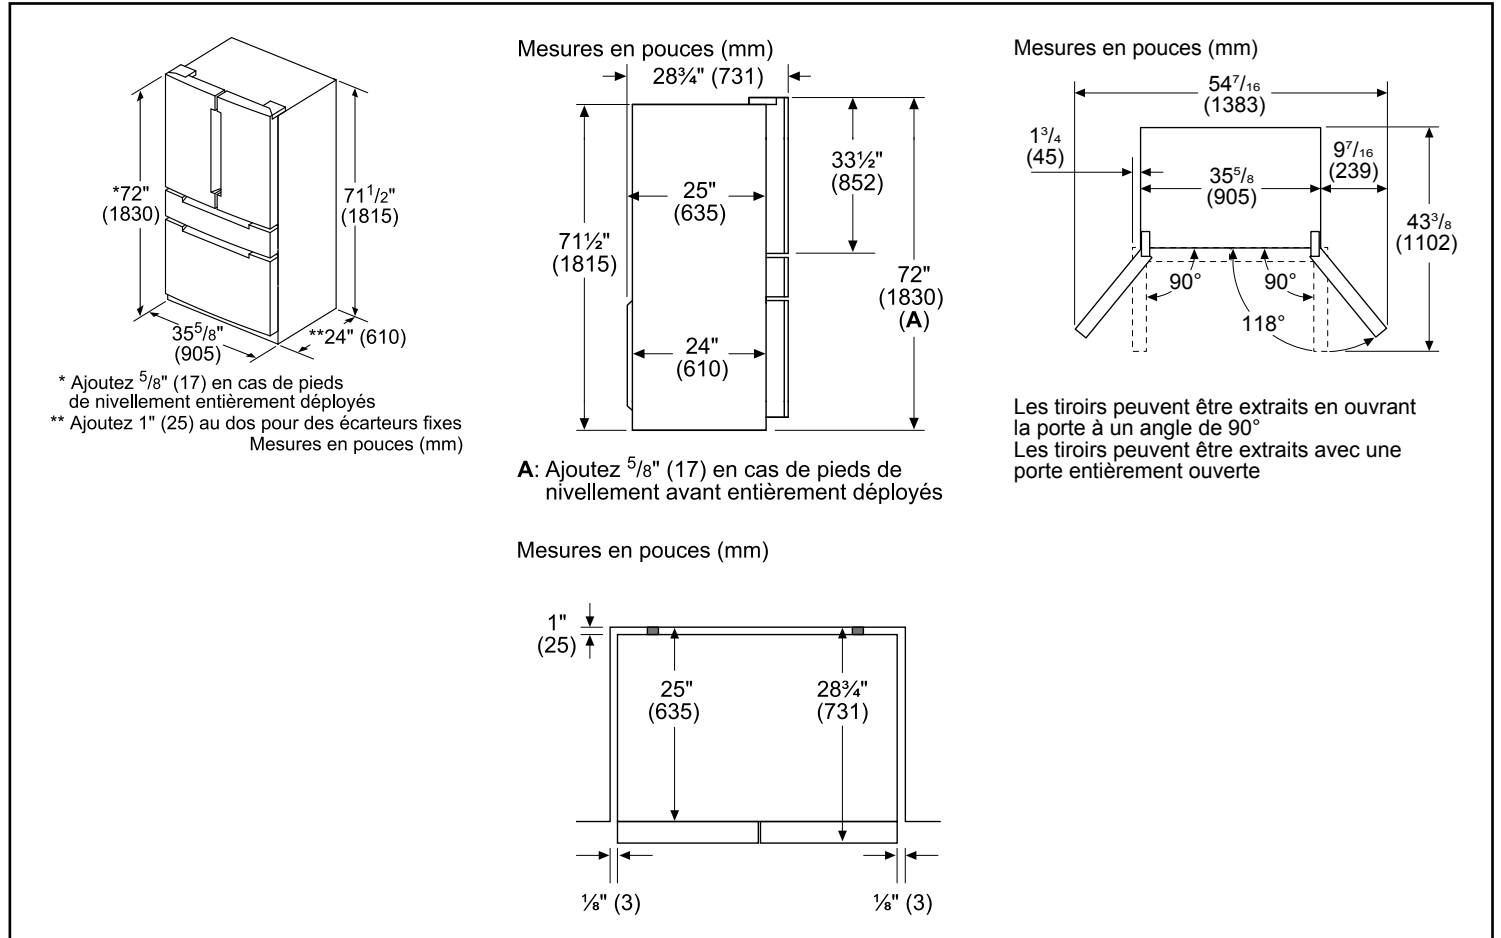

Réfrigérateur à 4 portes de 36 po à profondeur de comptoir

Série 800 – Acier inoxydable B36CL80ENS

Détails d'installation

Accessoires : Pour acheter des accessoires, des nettoyeurs et des pièces Bosch, composez le 1-800-944-2904 (du lundi au vendredi de 5 h à 18 h HNP, le samedi de 6 h à 15 h HNP).

Notes : Toutes les dimensions (hauteur, largeur et profondeur) sont indiquées en pouces. BSH se réserve le droit absolu et illimité de changer les matériaux du produit et les spécifications en tout temps, sans préavis. Veuillez consulter les instructions d'installation du produit pour les dimensions finales et autres détails avant la découpe.

Garanties : Veuillez consulter le manuel d'utilisation et d'entretien ou le site Web de Bosch pour la déclaration de garantie limitée.

Pour de plus amples renseignements sur notre gamme complète de produits, veuillez visiter notre site Web au www.bosch-home.ca ou composer le 1 800-944-2904