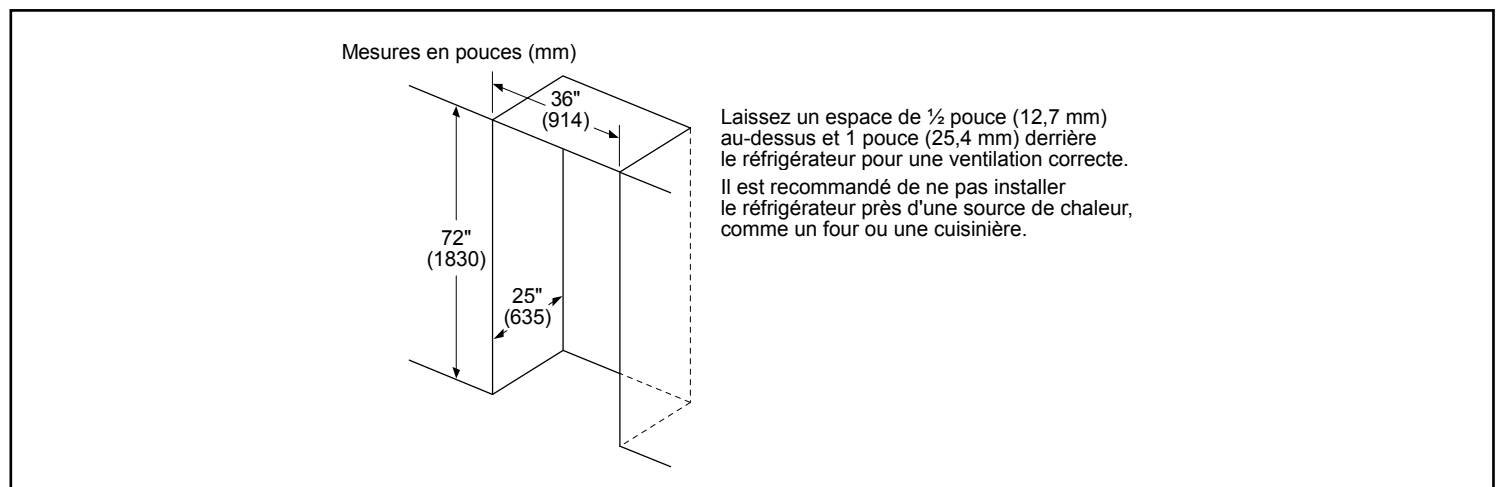

Réfrigérateur à 4 portes de 36 po à profondeur de comptoir

Série 800 – Acier inoxydable B36CL80ENS

Détails d'installation

Accessoires : Pour acheter des accessoires, des nettoyeurs et des pièces Bosch, composez le 1-800-944-2904 (du lundi au vendredi de 5 h à 18 h HNP, le samedi de 6 h à 15 h HNP).

Notes : Toutes les dimensions (hauteur, largeur et profondeur) sont indiquées en pouces. BSH se réserve le droit absolu et illimité de changer les matériaux du produit et les spécifications en tout temps, sans préavis. Veuillez consulter les instructions d'installation du produit pour les dimensions finales et autres détails avant la découpe.

Garanties : Veuillez consulter le manuel d'utilisation et d'entretien ou le site Web de Bosch pour la déclaration de garantie limitée.

Pour de plus amples renseignements sur notre gamme complète de produits, veuillez visiter notre site Web au www.bosch-home.ca ou composer le 1 800-944-2904