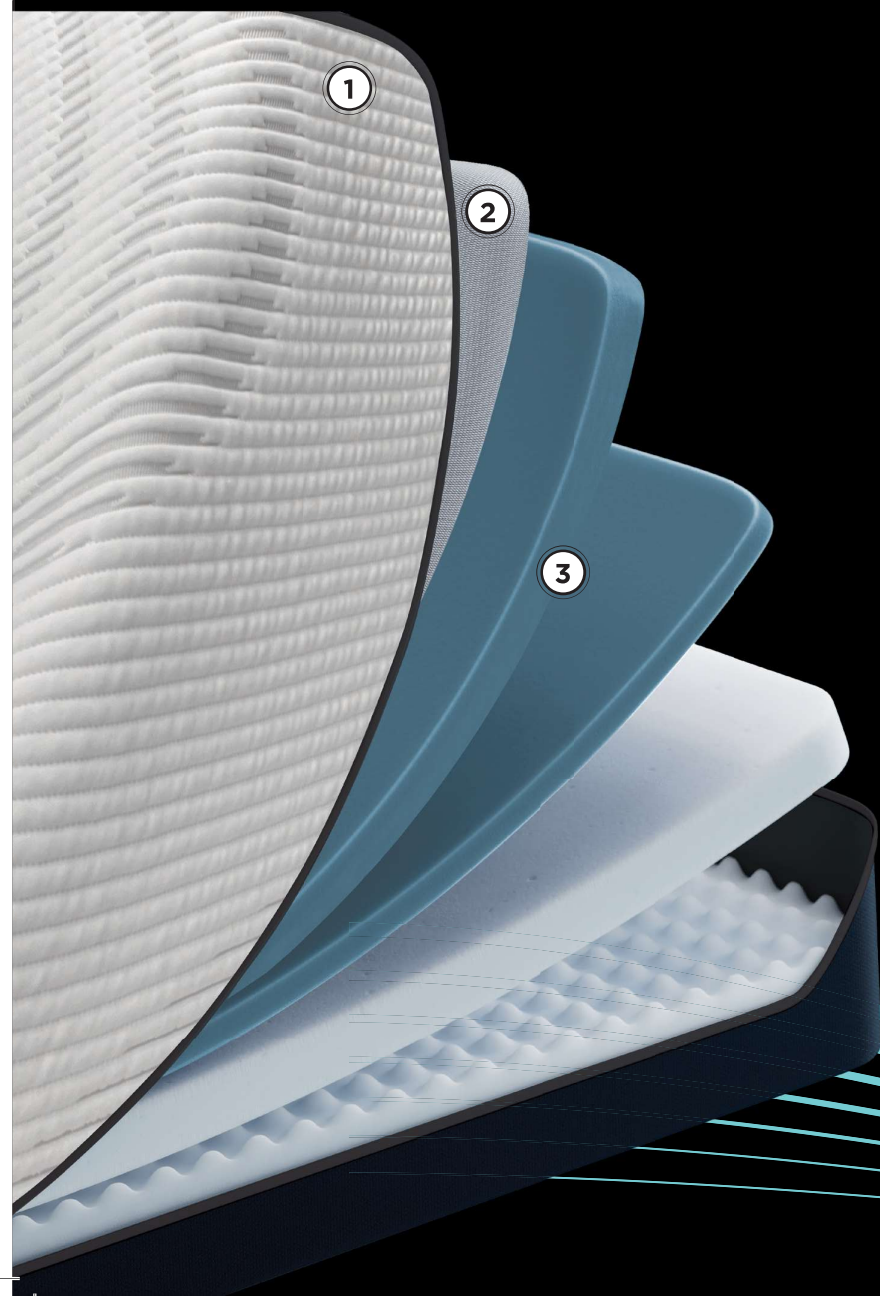

TEMPUR PERFORM

SOULAGEMENT DE LA PRESSION ADAPTATIF
FERME • PROFIL D'UNE HAUTEUR DE 11 PO

- 1 HOUSSE EN TISSU DE QUALITÉ SUPÉRIEURE**
Une housse ultra extensible composée de fibres éloignant l'humidité afin que vous dormiez au sec et en tout confort.
- 2 CONTRÔLE DE LA TEMPÉRATURE SOUS LA HOUSSE**
Le matériau à changement de phase frais au toucher sous la housse évacue la chaleur pour assurer votre confort pendant la nuit.
- 3 MATÉRIAU TEMPUR^{MD}**
Le matériau TEMPUR^{MD} ultra adaptatif et évolué réagit à la température de votre corps; le matériau s'adapte donc précisément à votre poids et à la forme de votre corps mieux que celui de tout autre matelas. Le matériau TEMPUR^{MD} offre notre célèbre annulation des mouvements afin de réduire les dérangements causés par votre partenaire, vos animaux domestiques ou vos enfants afin que vous puissiez bien dormir chaque nuit.