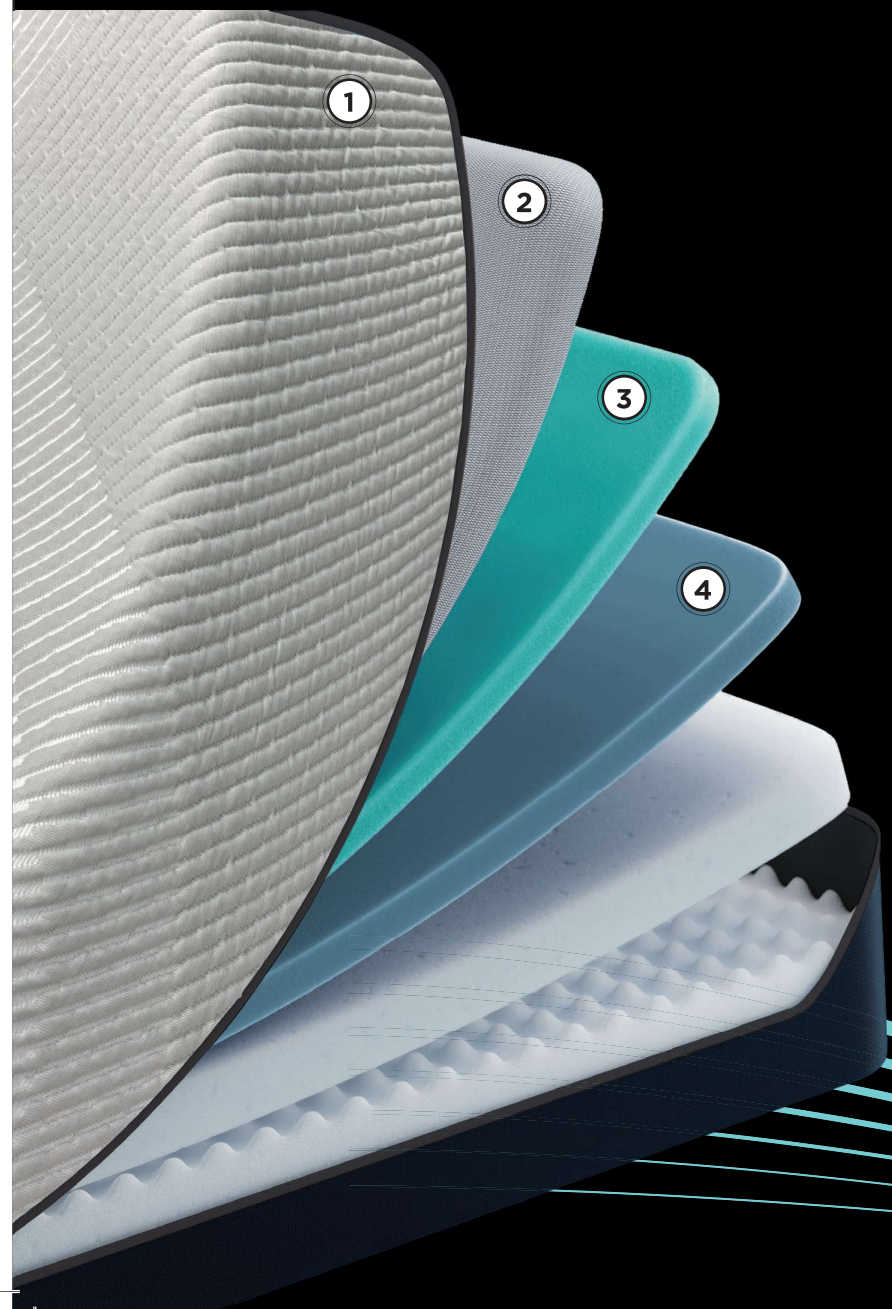

TEMPUR PROPERFORM^{MD}

SOULAGEMENT DE LA PRESSION ADAPTATIF ÉVOLUÉ
MI-FERME • PROFIL D'UNE HAUTEUR DE 12 PO

- 1 HOUSSE AMOVIBLE FRAÎCHE AU TOUCHER**
Composée de fibres de poids moléculaire ultra élevé, notre housse en tricot de première qualité dissipe la chaleur loin de votre corps et du matelas. Facile à retirer, à laver et à remplacer.
- 2 PANNEAU PERFORMANT ULTRA EXTENSIBLE**
Inspiré des vêtements de sport. Confortable, léger et respirant. Conçu pour amplifier l'adaptabilité du matériau TEMPUR^{MD} à vos formes corporelles et à vos mouvements.
- 3 MATÉRIAU TEMPUR-APR+^{MC}**
Notre matériau procurant le meilleur soulagement de la pression à ce jour grâce à des propriétés de pointe permettant de répondre et de réagir à votre corps avec une précision inégalée. Le soulagement de la pression supérieur réduit les maux et les douleurs.
- 4 MATÉRIAU TEMPUR^{MD}**
Notre matériau TEMPUR^{MD} unique et ajustable à l'infini réagit à la température de votre corps; le matériau s'adapte donc précisément à votre poids et à la forme de votre corps mieux que celui de tout autre matelas.