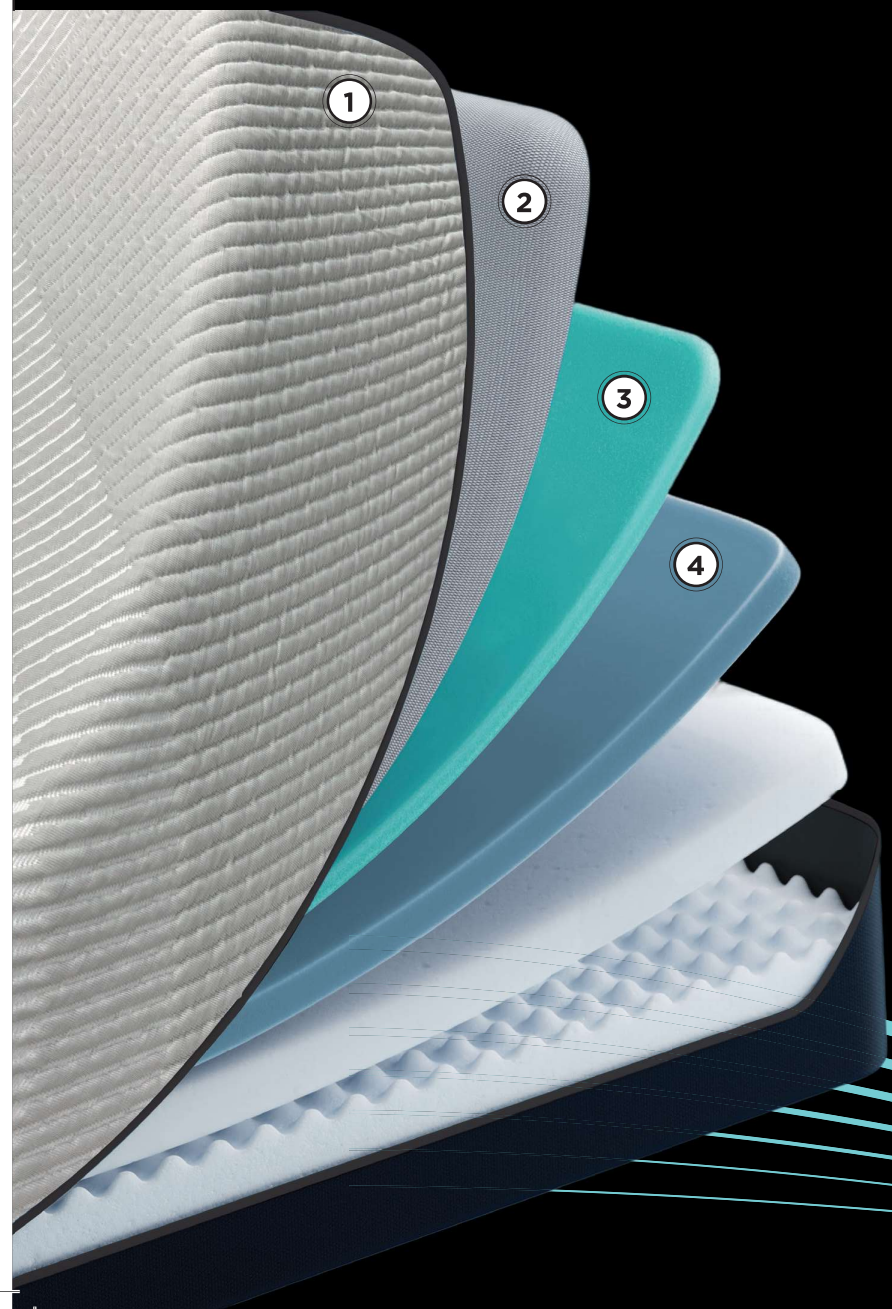

TEMPUR PROPERFORM^{MD}

SOULAGEMENT DE LA PRESSION ADAPTATIF ÉVOLUÉ
FERME • PROFIL D'UNE HAUTEUR DE 12 PO

- 1 HOUSSE AMOVIBLE FRAÎCHE AU TOUCHER**
Composée de fibres de poids moléculaire ultra élevé, notre housse en tricot de première qualité dissipe la chaleur loin de votre corps et du matelas. Facile à retirer, à laver et à remplacer.
- 2 PANNEAU PERFORMANT ULTRA EXTENSIBLE**
Inspiré des vêtements de sport. Confortable, léger et respirant. Conçu pour amplifier l'adaptabilité du matériau TEMPUR^{MD} à vos formes corporelles et à vos mouvements.
- 3 MATÉRIAU TEMPUR-APR+^{MC}**
Notre matériau procurant le meilleur soulagement de la pression à ce jour grâce à des propriétés de pointe permettant de répondre et de réagir à votre corps avec une précision inégalée. Le soulagement de la pression supérieur réduit les maux et les douleurs.
- 4 MATÉRIAU TEMPUR^{MD}**
Notre matériau TEMPUR^{MD} unique et ajustable à l'infini réagit à la température de votre corps; le matériau s'adapte donc précisément à votre poids et à la forme de votre corps mieux que celui de tout autre matelas.