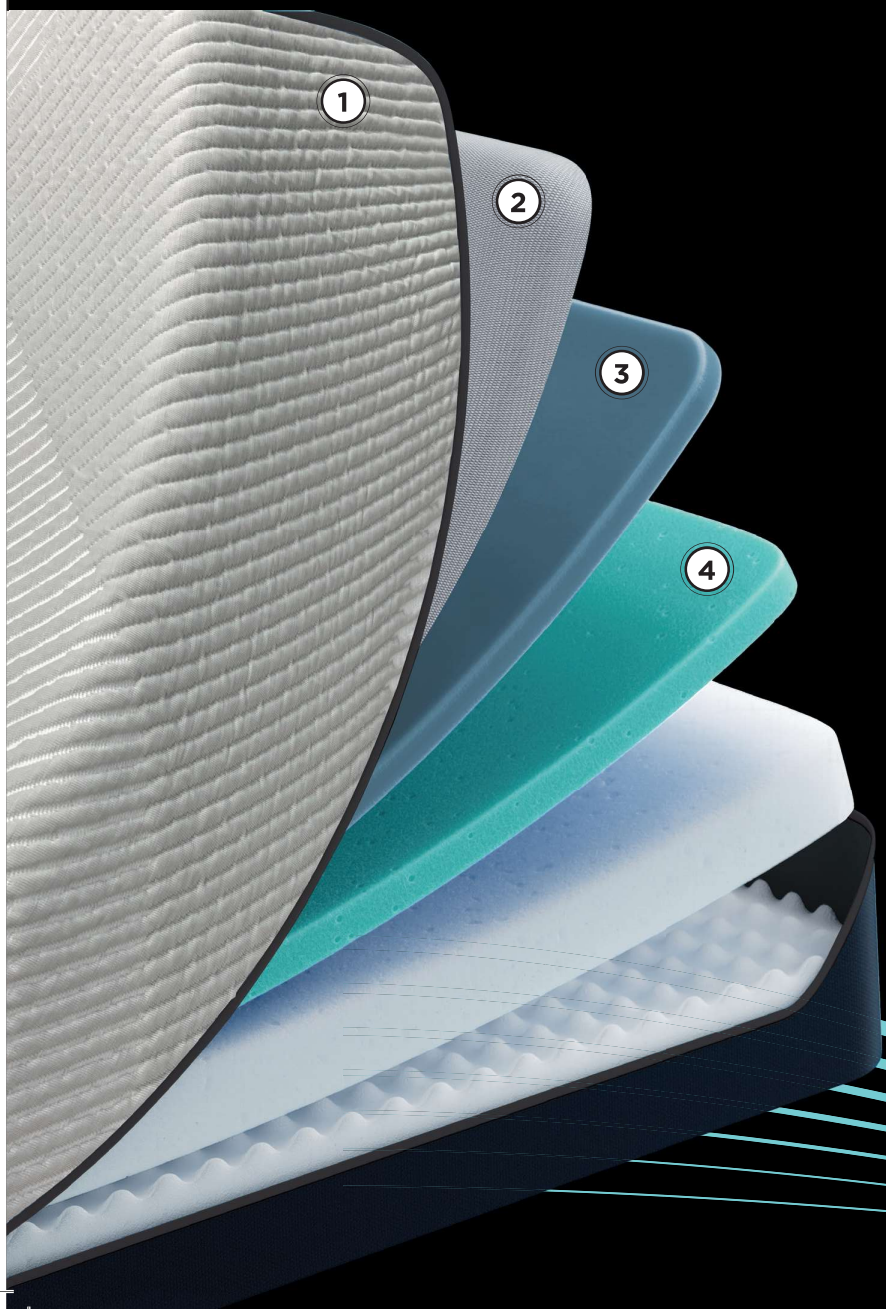

TEMPUR PROPERFORM^{MD}

SOULAGEMENT DE LA PRESSION ADAPTATIF ÉVOLUÉ
MOELLEUX • PROFIL D'UNE HAUTEUR DE 12 PO

- 1 HOUSSE AMOVIBLE FRAÎCHE AU TOUCHER**
Composée de fibres de poids moléculaire ultra élevé, notre housse en tricot de première qualité dissipe la chaleur loin de votre corps et du matelas. Facile à retirer, à laver et à remplacer.
- 2 PANNEAU PERFORMANT ULTRA EXTENSIBLE**
Inspiré des vêtements de sport. Confortable, léger et respirant. Conçu pour amplifier l'adaptabilité du matériau TEMPUR^{MD} à vos formes corporelles et à vos mouvements.
- 3 MATÉRIAU TEMPUR^{MD}**
Notre matériau TEMPUR^{MD} unique et ajustable à l'infini réagit à la température de votre corps; le matériau s'adapte donc précisément à votre poids et à la forme de votre corps mieux que celui de tout autre matelas.
- 4 MATÉRIAU TEMPUR-APR+^{MC}**
Notre matériau procurant le meilleur soulagement de la pression à ce jour grâce à des propriétés de pointe permettant de répondre et de réagir à votre corps avec une précision inégalée. Le soulagement de la pression supérieur réduit les maux et les douleurs.