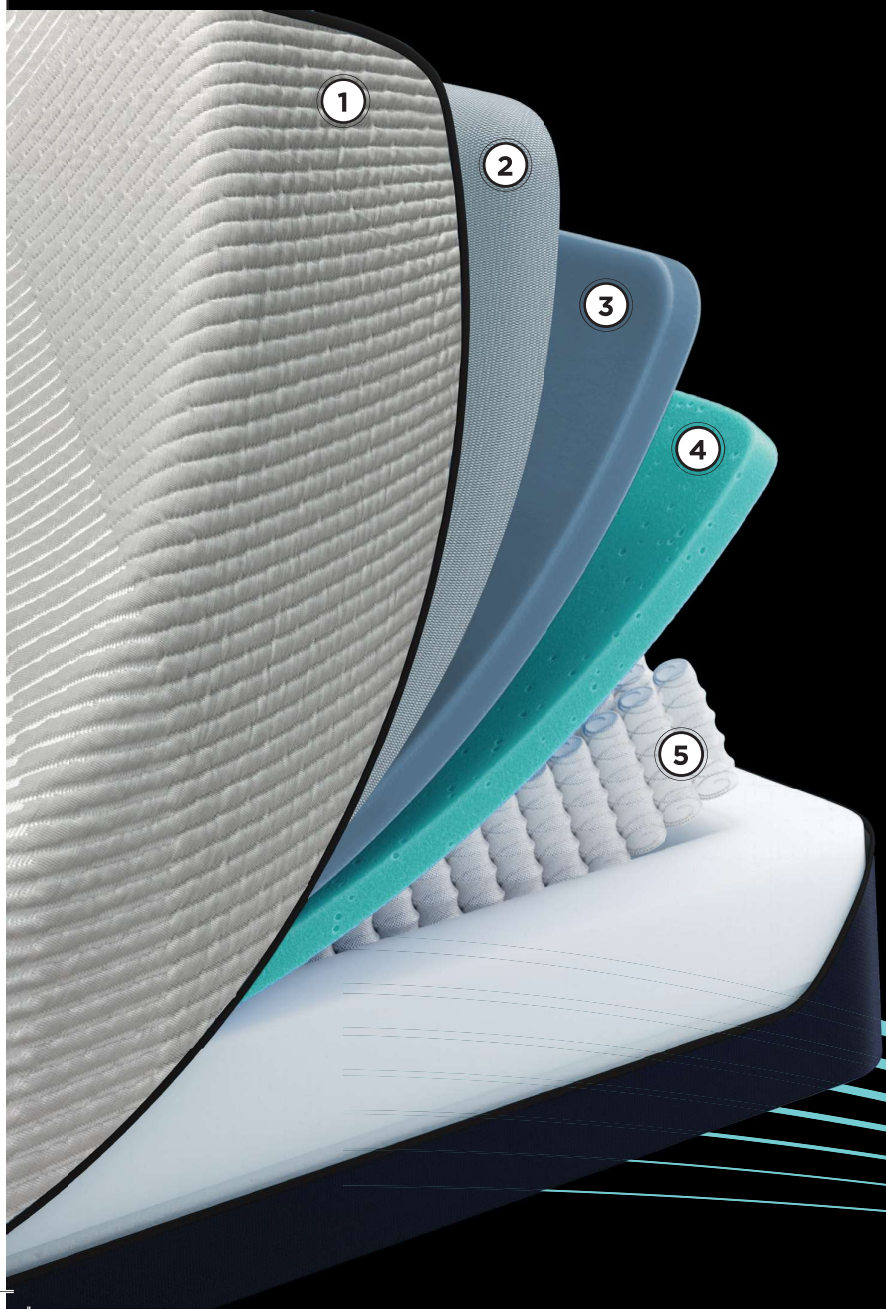

TEMPUR PROPERFORM^{MD}

SOULAGEMENT DE LA PRESSION ADAPTATIF ÉVOLUÉ
HYBRIDE MI-FERME • PROFIL D'UNE HAUTEUR DE 12 PO

- 1 HOUSSE AMOVIBLE FRAÎCHE AU TOUCHER**
Composée de fibres de poids moléculaire ultra élevé, notre housse en tricot de première qualité dissipe la chaleur loin de votre corps et du matelas. Facile à retirer, à laver et à remplacer.
- 2 PANNEAU PERFORMANT ULTRA EXTENSIBLE**
Inspiré des vêtements de sport. Confortable, léger et respirant. Conçu pour amplifier l'adaptabilité du matériau TEMPUR^{MD} à vos formes corporelles et à vos mouvements.
- 3 MATÉRIAU TEMPUR^{MD}**
Notre matériau TEMPUR^{MD} unique et ajustable à l'infini réagit à la température de votre corps; le matériau s'adapte donc précisément à votre poids et à la forme de votre corps mieux que celui de tout autre matelas.
- 4 MATÉRIAU TEMPUR-APR+^{MC}**
Notre matériau procurant le meilleur soulagement de la pression à ce jour grâce à des propriétés de pointe permettant de répondre et de réagir à votre corps avec une précision inégalée. Le soulagement de la pression supérieur réduit les maux et les douleurs.
- 5 TECHNOLOGIE HYBRIDE**
Plus de 1 000 blocs-ressorts* de qualité supérieure s'agencent à nos matériaux uniques en leur genre de Tempur-Pedic^{MD} pour offrir la combinaison idéale de soutien et de soulagement de la pression.

* Pour les matelas de format grand lit ou plus grand.