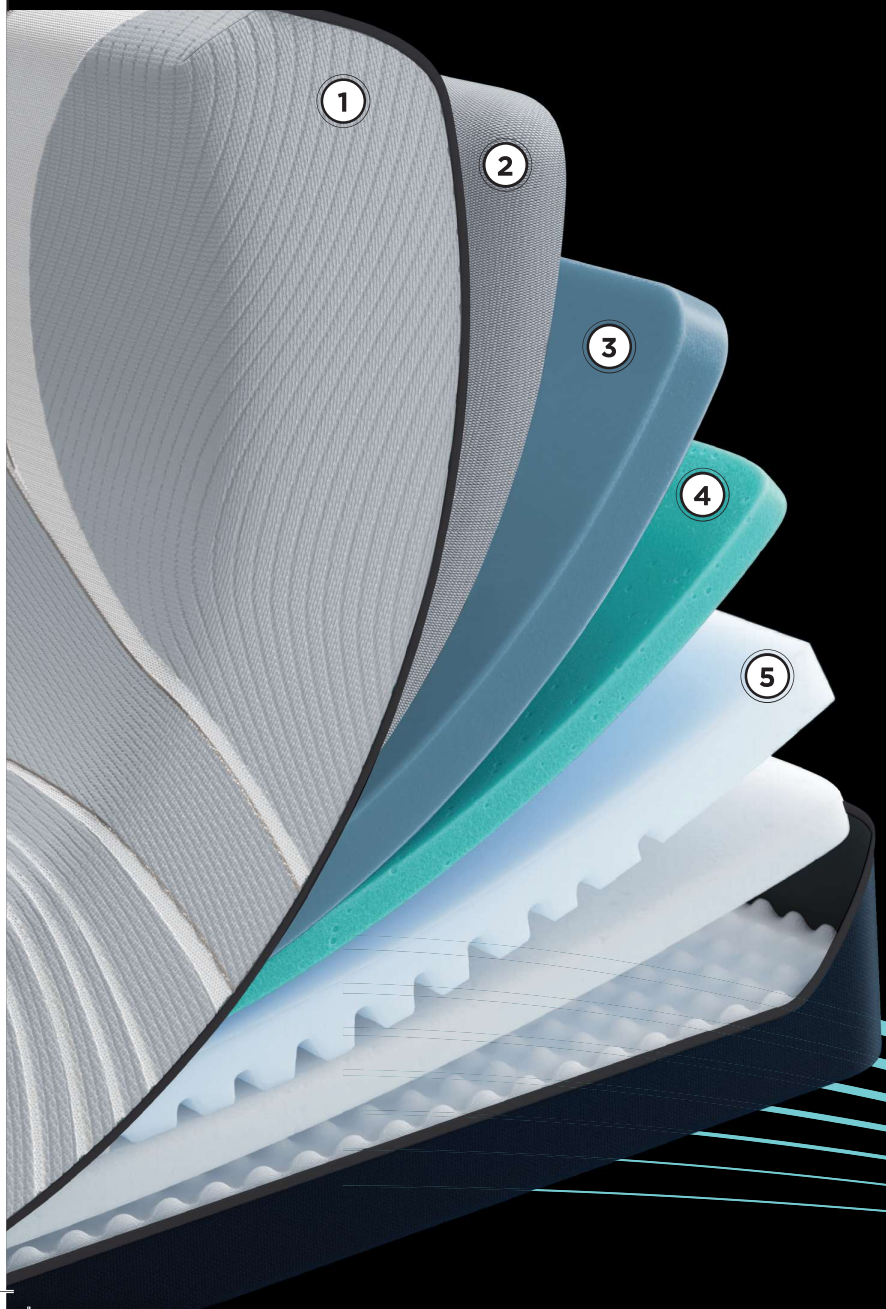

SOULAGEMENT DE LA PRESSIION SUPRÊME,
AVEC SOUTIEN ERGONOMIQUE
MOELLEUX • PROFIL D'UNE HAUTEUR DE 13 PO

- 1 HOUSSE AMOVIBLE FRAÎCHE AU TOUCHER**
Composée de fibres de poids moléculaire ultra élevé, notre housse en tricot de première qualité dissipe la chaleur loin de votre corps et du matelas. Facile à retirer, à laver et à remplacer.
- 2 PANNEAU PERFORMANT ULTRA EXTENSIBLE**
Inspiré des vêtements de sport. Confortable, léger et respirant. Conçu pour amplifier l'adaptabilité du matériau TEMPUR^{MD} à vos formes corporelles et à vos mouvements.
- 3 MATÉRIAU TEMPUR^{MD}**
Notre matériau TEMPUR^{MD} unique et ajustable à l'infini réagit à la température de votre corps; le matériau s'adapte donc précisément à votre poids et à la forme de votre corps mieux que celui de tout autre matelas.
- 4 MATÉRIAU TEMPUR-APR+^{MC}**
Notre matériau procurant le meilleur soulagement de la pression à ce jour grâce à des propriétés de pointe permettant de répondre et de réagir à votre corps avec une précision inégalée. Le soulagement de la pression supérieur réduit les maux et les douleurs.
- 5 COUCHE DE SOUTIEN ERGONOMIQUE**
Une nouvelle couche à cinq zones qui épouse votre corps avec précision pour un soutien ergonomique optimal. Une zone de soutien plus grande sous le bas de votre dos permet de soutenir naturellement votre colonne vertébrale tandis que les plus petites zones conçues pour vos hanches et vos épaules enveloppent les points de pression afin de vous procurer un soutien ciblé et un confort personnalisé.