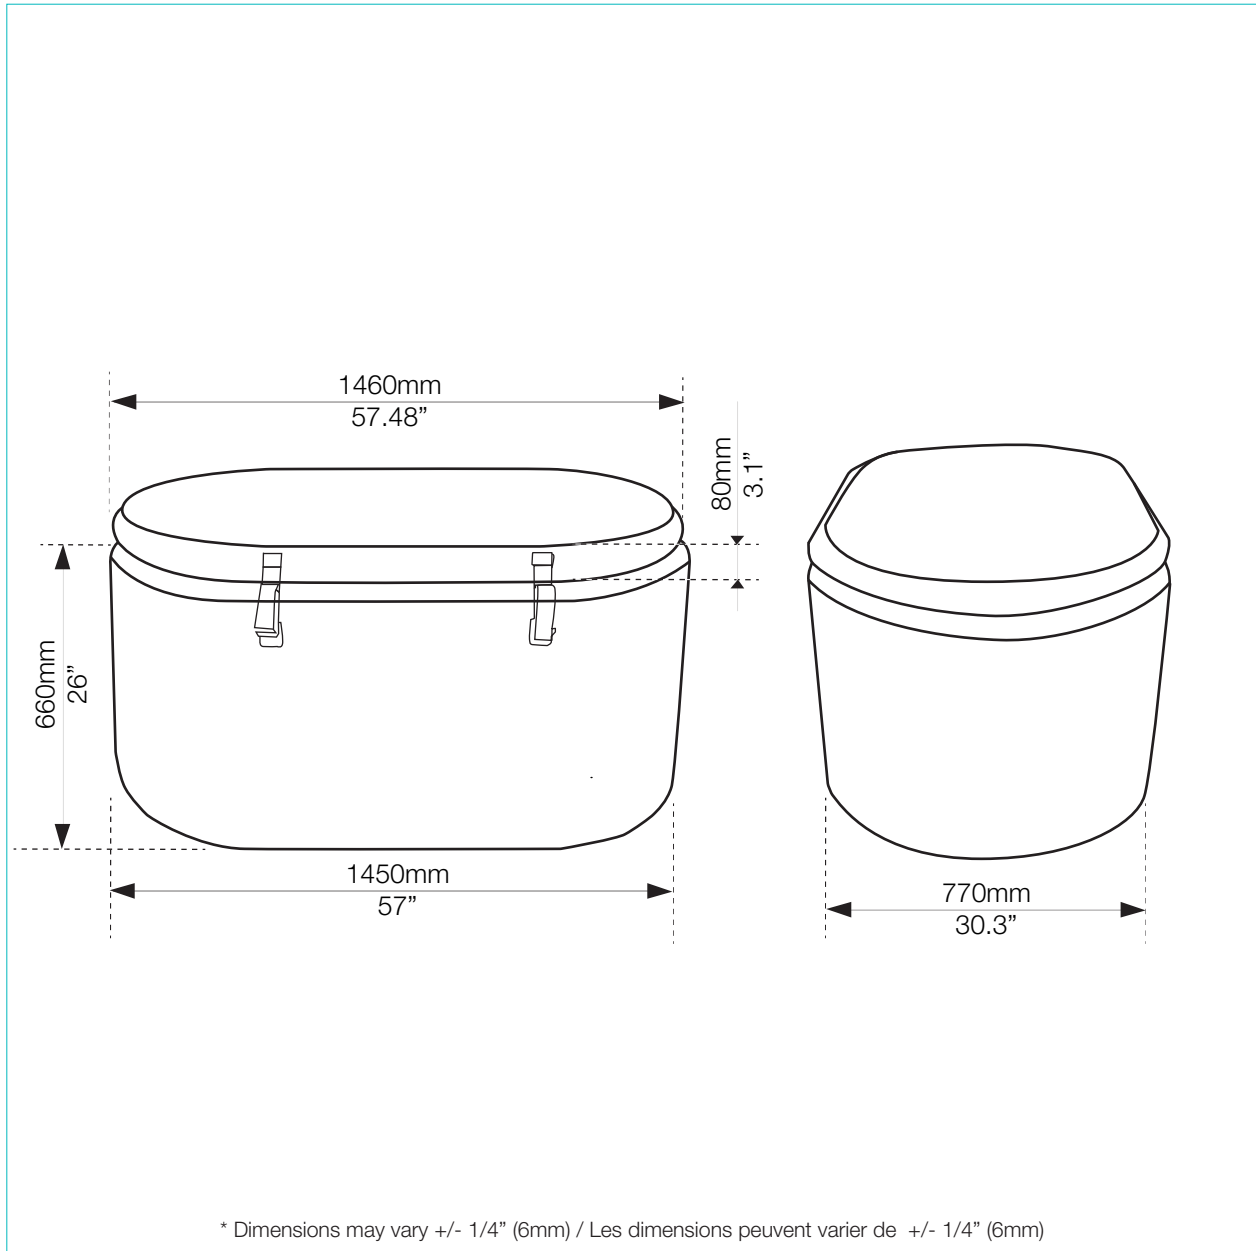

COLD PLUNGE
TUB

BAIGNOIRE DE
PLONGÉE À
FROID

DIMENSIONS	WEIGHT POIDS	MATERIAL MATERIEL	WATER CAPACITY CAPACITÉ DE L'EAU
57.5" x 30.3 x 26" 1460 x 770 x 660 mm	28.7 lbs 13 Kg	PVC	
FINISH FINITION	DRAIN LOCATION LOCATION DU DRAIN	PIECES PIÈCES	74 gal 280 lts
Black Noir	Side Latéral	1 pc	