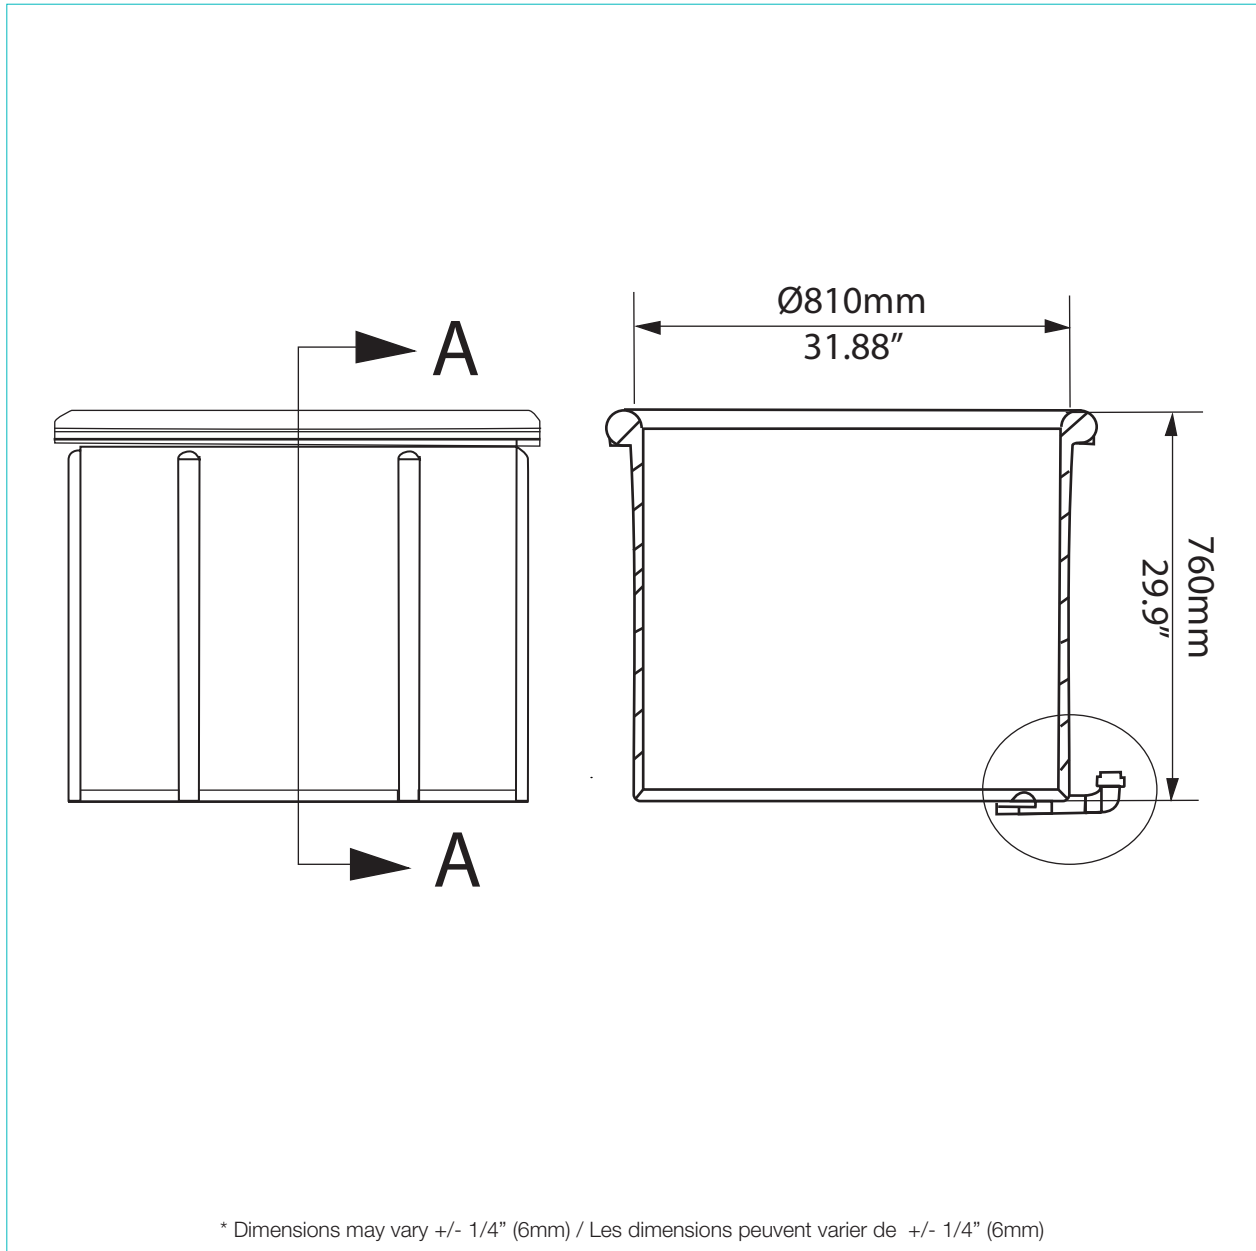

COLD PLUNGE  
TUB

BAIGNOIRE DE  
PLONGÉE À  
FROID

DIMENSIONS	WEIGHT POIDS	MATERIAL MATERIEL	WATER CAPACITY CAPACITÉ DE L'EAU
Ø 32 x 30" Ø 810 x 760 mm	4.2 lbs 2 Kg	PVC	
FINISH FINITION	DRAIN LOCATION LOCATION DU DRAIN	PIECES PIÈCES	
Black Noir	Side Latéral	1 pc	