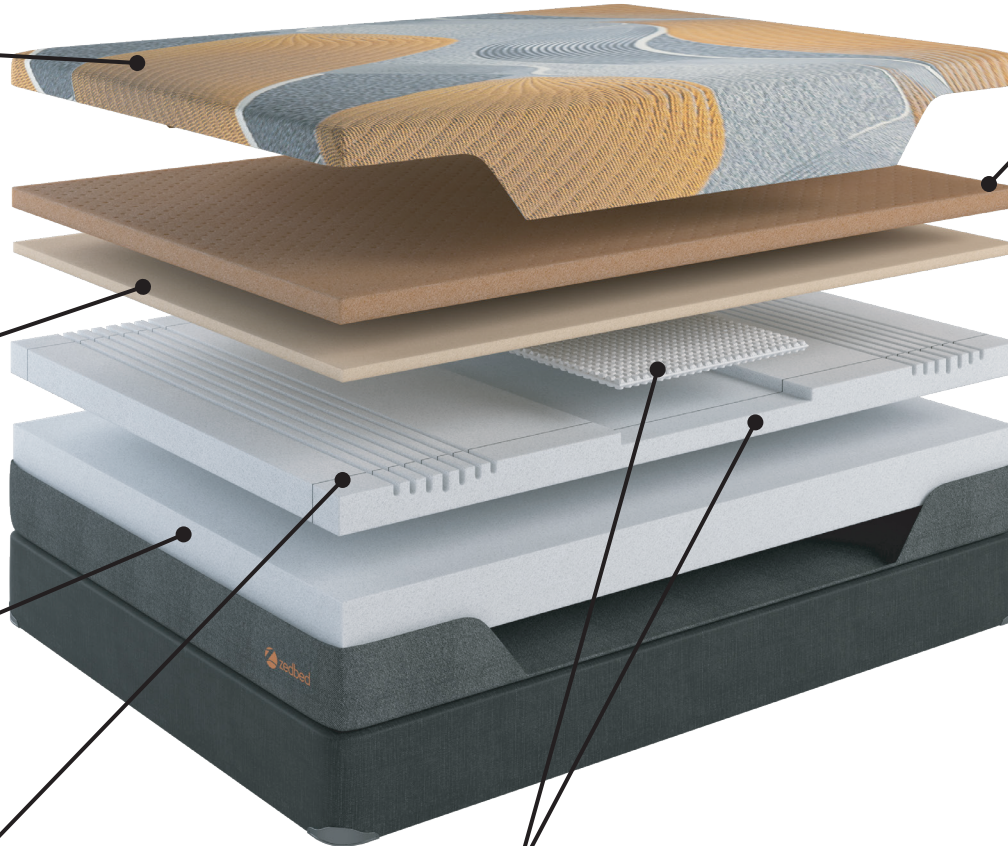

TISSU FRAÎCHEUR

Le tissu fraîcheur du matelas offre une sensation de confort optimal en régulant la température corporelle. Il favorise un sommeil plus frais en dissipant la chaleur, ce qui améliore la qualité du sommeil.

MOUSSE HYBRIDE À REPRISE RAPIDE (1 POUCE)

La mousse hybride à reprise rapide permet un relâchement musculaire plus prononcé sans ajouter trop de fermeté au matelas.

BASE CELCAR (5 POUCES)

Base fabriquée à partir d'extraits de soya renouvelable, offrant un support accru.

RENFORT DE CÔTÉ AVEC CANAUX DE VENTILATION

Un renfort de côté a été ajouté pour plus de maintien. Il assure une résistance et un soutien accru.

BASE ARTICULÉE 1 (3 POUCES) AVEC TIERS CENTRAL DE MINI RESSORTS ENSACHÉS

DÉVELOPPÉE POUR UN SUPPORT EFFICACE : Des micro-ressorts sont ajoutés au tiers central pour permettre un soutien progressif de la tête jusqu'aux pieds afin d'assurer un support lombaire plus adéquat.

VX CUIVRE PERFORÉ (2 POUCES)