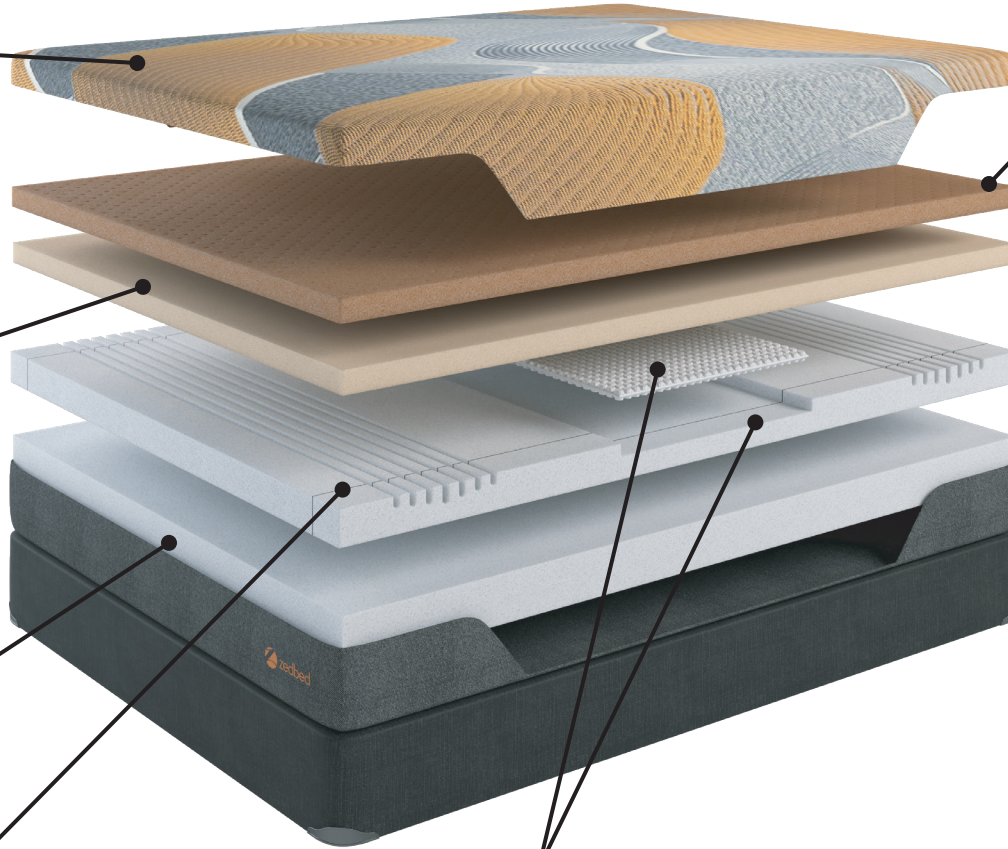

TISSU FRAÎCHEUR

Le tissu fraîcheur du matelas offre une sensation de confort optimal en régulant la température corporelle. Il favorise un sommeil plus frais en dissipant la chaleur, ce qui améliore la qualité du sommeil.

MOUSSE HYBRIDE À REPRISE RAPIDE (2 POUCES)

La mousse hybride à reprise rapide permet un relâchement musculaire plus prononcé sans ajouter trop de fermeté au matelas.

BASE CELCAR (4 POUCES)

Base fabriquée à partir d'extraits de soya renouvelable, offrant un support accru.

RENFORT DE CÔTÉ AVEC CANAUX DE VENTILATION

Un renfort de côté a été ajouté pour plus de maintien. Il assure une résistance et un soutien accru.

BASE ARTICULÉE 1 (3 POUCES) AVEC TIERS CENTRAL DE MINI RESSORTS ENSACHÉS

DÉVELOPPÉE POUR UN SUPPORT EFFICACE : Des micro-ressorts sont ajoutés au tiers central pour permettre un soutien progressif de la tête jusqu'aux pieds afin d'assurer un support lombaire plus adéquat.

VX CUIVRE PERFORÉ (2 POUCES)