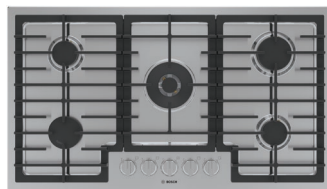

# Table de cuisson au gaz de 36 po

Série 800 – Acier inoxydable NGM8659UC

**NGM8659UC**  
Acier inoxydable

Aussi offert en :

Noir avec acier inoxydable  
noir Boutons de commande  
NGM8646UC

**La table de cuisson au gaz de série 800 avec FlameSelect<sup>MD</sup> est une meilleure façon de cuisiner avec le gaz et offre des niveaux de flamme précis pour des résultats constants.**

## Caractéristiques et avantages

FlameSelect<sup>MD</sup> offre 9 niveaux distincts de puissance et une hauteur de la flamme précise en tout temps pour des résultats consistants et fiables de cuisson.

Un brûleur puissant à anneau double possède 2 anneaux pour les réglages doux et élevés de la flamme. Vous pouvez ainsi passer du mijotage à la saisie avec aise.