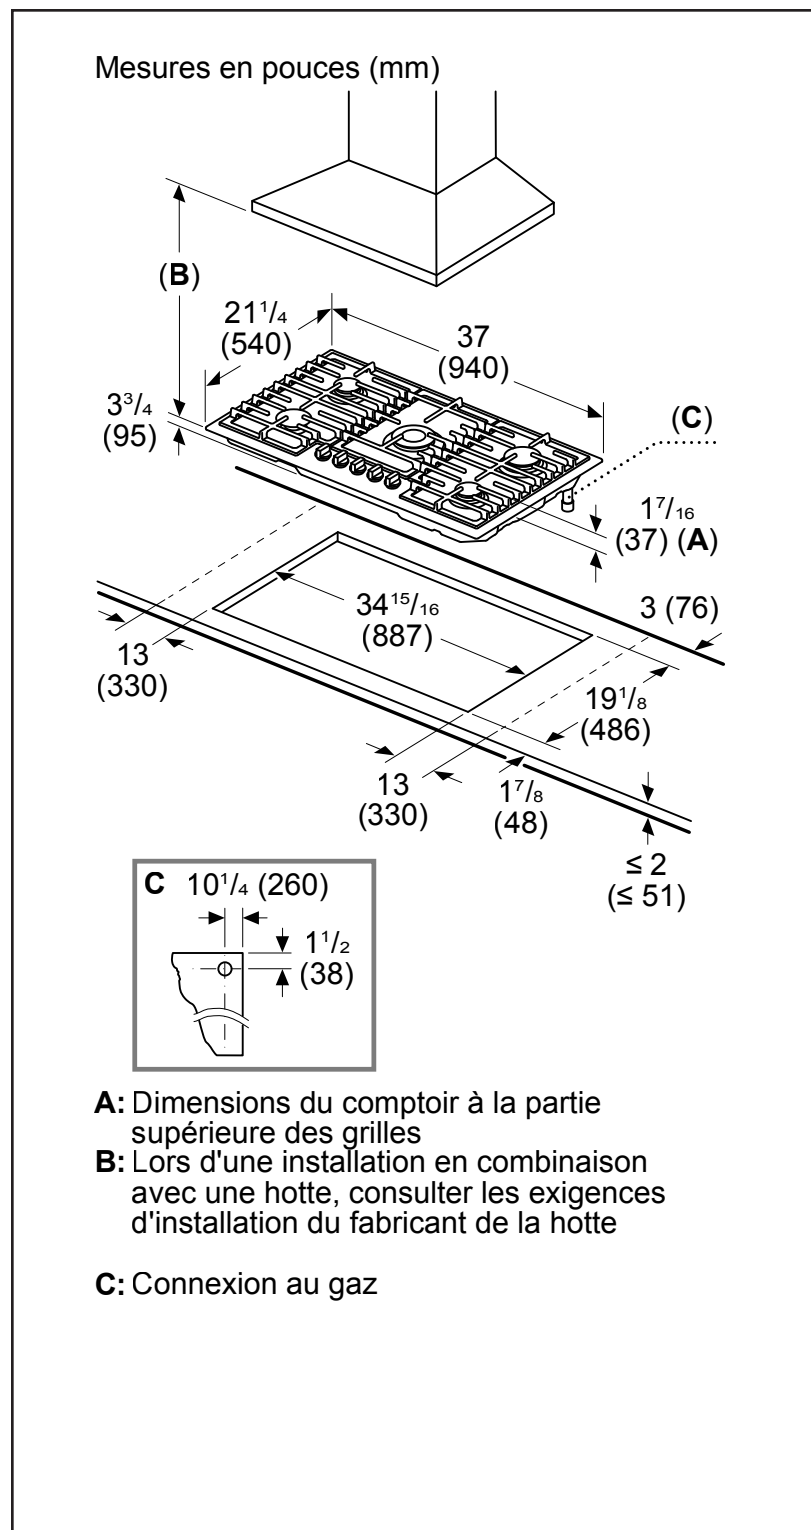

Table de cuisson au gaz de 36 po

Série 800 – Acier inoxydable NGM8659UC

Détails d'installation

Accessoires : Pour acheter des accessoires, des nettoyeurs et des pièces Bosch, visitez le site www.bosch-home.com/us/store ou composez le 1-800-944-2904 (du lundi au vendredi de 5 h à 18 h HNP, le samedi de 6 h à 15 h HNP).

Notes : Toutes les dimensions (hauteur, largeur et profondeur) sont indiquées en pouces. BSH se réserve le droit absolu et illimité de changer les matériaux du produit et les spécifications en tout temps, sans préavis. Veuillez consulter les instructions d'installation du produit pour les dimensions finales et autres détails avant la découpe.

Garanties : Veuillez consulter le manuel d'utilisation et d'entretien ou le site Web de Bosch pour la déclaration de garantie limitée.

Pour de plus amples renseignements sur notre gamme complète de produits, veuillez visiter notre site Web au www.bosch-home.ca ou composer le 1 800-944-2904

© BSH Home Appliances Corporation. Tous droits réservés. Bosch est une marque déposée de Robert Bosch GmbH.