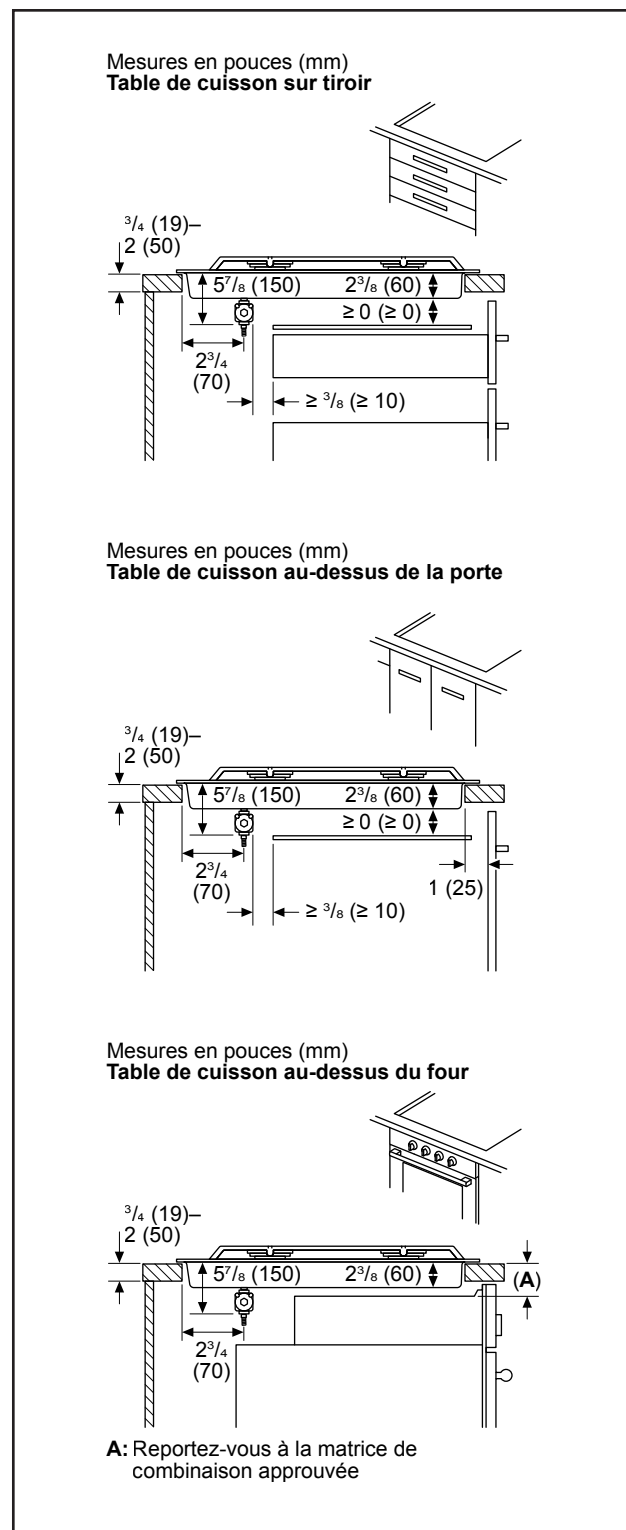

Table de cuisson au gaz de 36 po

Série 800 – Acier inoxydable NGM8659UC

Détails d'installation

Accessoires : Pour acheter des accessoires, des nettoyeurs et des pièces Bosch, visitez le site www.bosch-home.com/us/store ou composez le 1-800-944-2904 (du lundi au vendredi de 5 h à 18 h HNP, le samedi de 6 h à 15 h HNP).

Notes : Toutes les dimensions (hauteur, largeur et profondeur) sont indiquées en pouces. BSH se réserve le droit absolu et illimité de changer les matériaux du produit et les spécifications en tout temps, sans préavis. Veuillez consulter les instructions d'installation du produit pour les dimensions finales et autres détails avant la découpe.

Garanties : Veuillez consulter le manuel d'utilisation et d'entretien ou le site Web de Bosch pour la déclaration de garantie limitée.

Pour de plus amples renseignements sur notre gamme complète de produits, veuillez visiter notre site Web au www.bosch-home.ca ou composer le 1 800-944-2904

© BSH Home Appliances Corporation. Tous droits réservés. Bosch est une marque déposée de Robert Bosch GmbH.