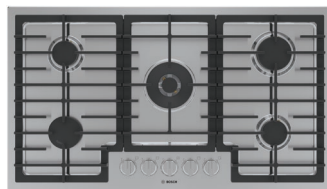

Table de cuisson au gaz de 36 po

Série 800 – Acier inoxydable NGM8659UC

NGM8659UC
Acier inoxydable

La table de cuisson au gaz de série 800 avec FlameSelect^{MD} est une meilleure façon de cuisiner avec le gaz et offre des niveaux de flamme précis pour des résultats constants.

Caractéristiques et avantages

FlameSelect^{MD} offre 9 niveaux distincts de puissance et une hauteur de la flamme précise en tout temps pour des résultats consistants et fiables de cuisson.

Un brûleur puissant à anneau double possède 2 anneaux pour les réglages doux et élevés de la flamme. Vous pouvez ainsi passer du mijotage à la saisie avec aise.

Les boutons de commande avec éclairage à DEL rouge indiquent si le brûleur est allumé et signalent la chaleur résiduelle du brûleur.

Propriétés générales

Nb de brûleurs	5
Couleur des boutons de commande	Acier inoxydable Apparence
Emplacement des commandes	Avant au centre
Brûleurs scellés	Oui
Soupapes	Cinq soupapes de gaz à 9 niveaux
Système d'allumage	Électronique; contrôle moniteur de flamme thermocouple
Matériau de surface de la table de cuisson	Acier inoxydable
Matériau de la grille	Fonte
Caractéristiques de la grille	Grilles continues, lavables au lave-vaisselle