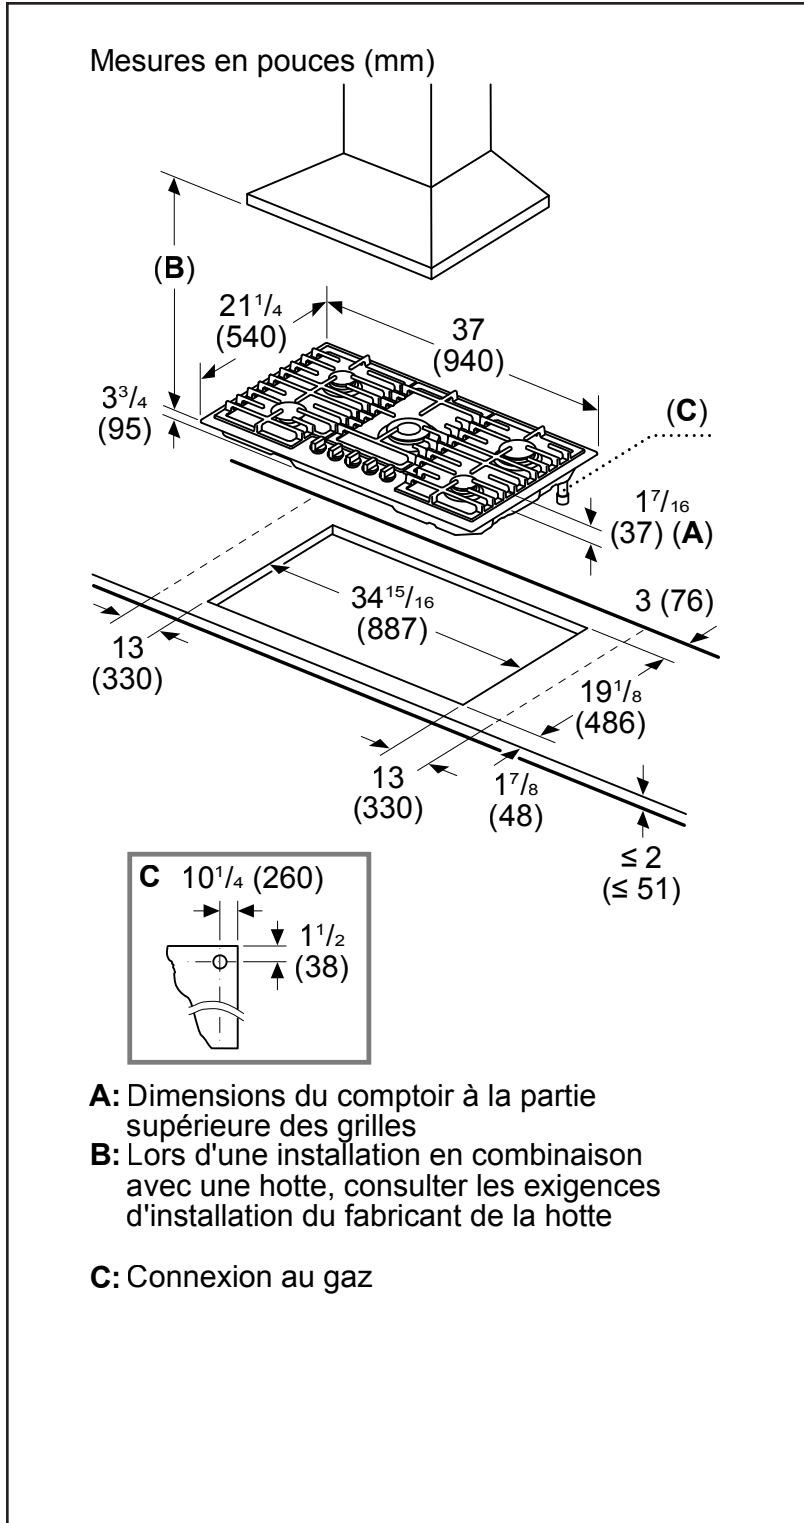

Table de cuisson au gaz de 36 po

Série 800 – Acier inoxydable NGM8659UC

Détails d'installation

Accessoires : Pour acheter des accessoires, des nettoyeurs et des pièces Bosch, visitez le site www.bosch-home.com/us/store ou composez le 1-800-944-2904 (du lundi au vendredi de 5 h à 18 h HNP, le samedi de 6 h à 15 h HNP).

Notes : Toutes les dimensions (hauteur, largeur et profondeur) sont indiquées en pouces. BSH se réserve le droit absolu et illimité de changer les matériaux du produit et les spécifications en tout temps, sans préavis. Veuillez consulter les instructions d'installation du produit pour les dimensions finales et autres détails avant la découpe.

Garanties : Veuillez consulter le manuel d'utilisation et d'entretien ou le site Web de Bosch pour la déclaration de garantie limitée.

Pour de plus amples renseignements sur notre gamme complète de produits, veuillez visiter notre site Web au www.bosch-home.ca ou composer le 1 800-944-2904

© BSH Home Appliances Corporation. Tous droits réservés. Bosch est une marque déposée de Robert Bosch GmbH.