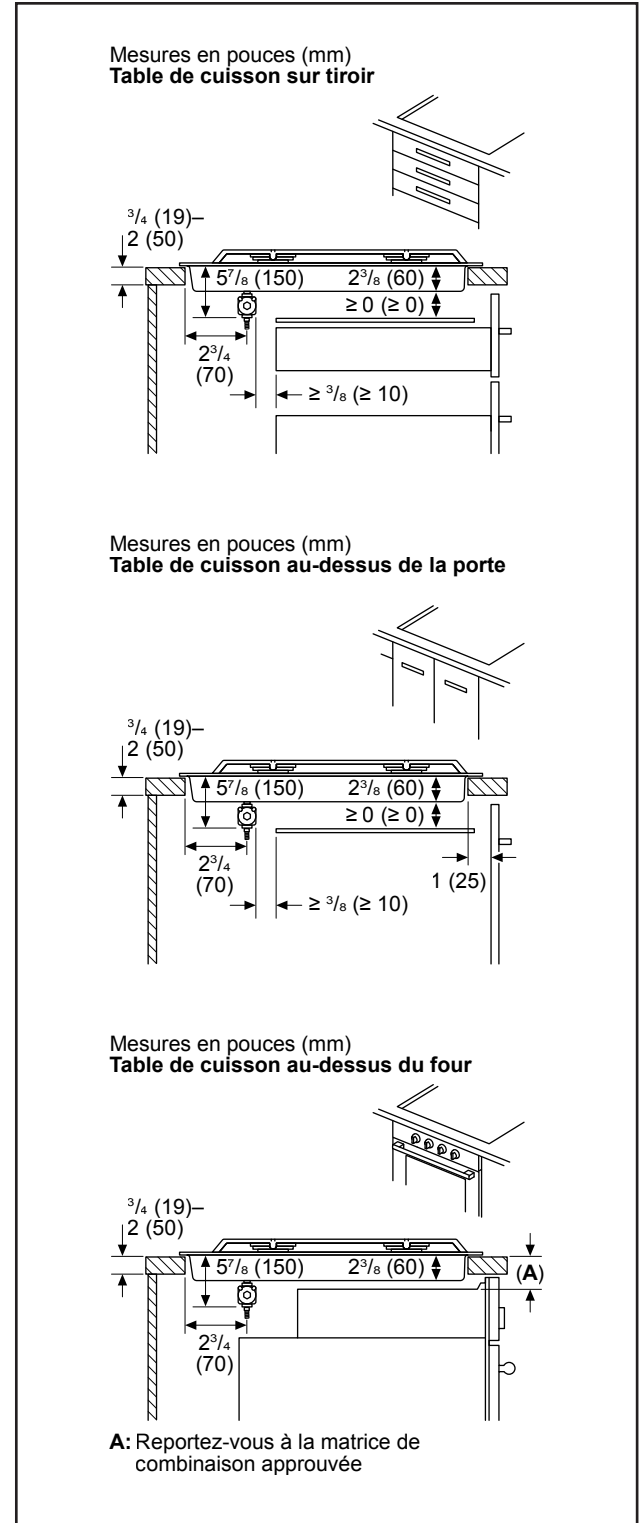

Table de cuisson au gaz de 36 po

Série 800 – Acier inoxydable NGM8659UC

Détails d'installation

Accessoires : Pour acheter des accessoires, des nettoyeurs et des pièces Bosch, visitez le site www.bosch-home.com/us/store ou composez le 1-800-944-2904 (du lundi au vendredi de 5 h à 18 h HNP, le samedi de 6 h à 15 h HNP).

Notes : Toutes les dimensions (hauteur, largeur et profondeur) sont indiquées en pouces. BSH se réserve le droit absolu et illimité de changer les matériaux du produit et les spécifications en tout temps, sans préavis. Veuillez consulter les instructions d'installation du produit pour les dimensions finales et autres détails avant la découpe.

Garanties : Veuillez consulter le manuel d'utilisation et d'entretien ou le site Web de Bosch pour la déclaration de garantie limitée.

Pour de plus amples renseignements sur notre gamme complète de produits, veuillez visiter notre site Web au www.bosch-home.ca ou composer le 1 800-944-2904

© BSH Home Appliances Corporation. Tous droits réservés. Bosch est une marque déposée de Robert Bosch GmbH.