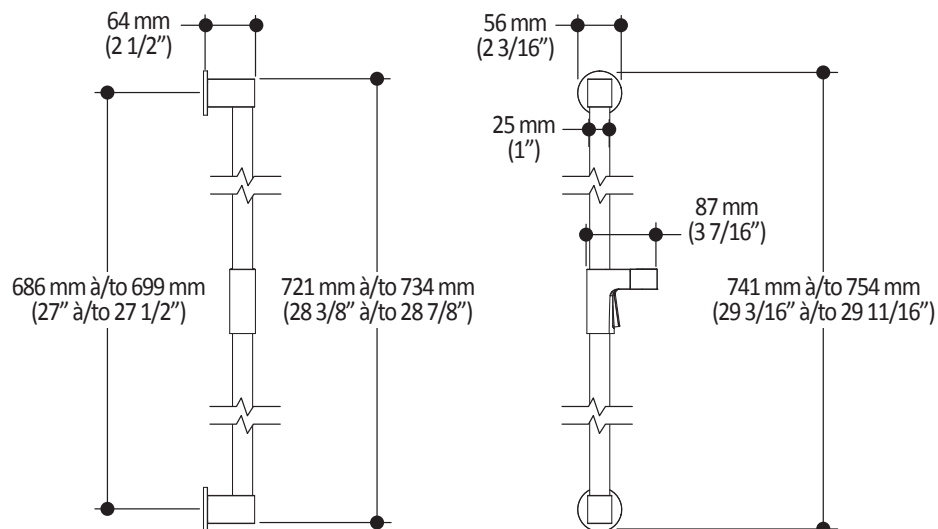

Dimensions du produit :

Important : Les dimensions sont approximatives et sont sujettes à changements sans préavis. Veuillez vous référer aux instructions d'installation.

Caractéristiques

- Construction en laiton massif
- Sortie d'eau mâle G½
- Entrée d'eau femelle 1/2NPT
- Connecteur ajustable en profondeur

Dimensions du produit :

Important : Les dimensions sont approximatives et sont sujettes à changements sans préavis. Veuillez vous référer aux instructions d'installation.

Caractéristiques

- Connection G1/2 femelle
- Valve anti-retour intégrée