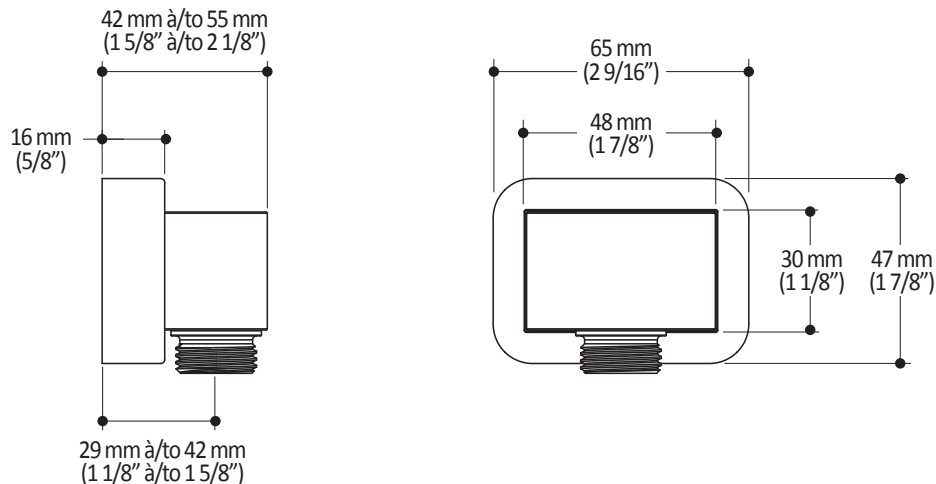

Dimensions du produit :

Important : Les dimensions sont approximatives et sont sujettes à changements sans préavis. Veuillez vous référer aux instructions d'installation.

Caractéristiques

- Construction en laiton massif
- Sortie d'eau mâle G½
- Entrée d'eau femelle 1/2NPT
- Connecteur ajustable en profondeur

Dimensions du produit :

Important : Les dimensions sont approximatives et sont sujettes à changements sans préavis. Veuillez vous référer aux instructions d'installation.

Caractéristiques

- Connection G1/2 femelle
- Valve anti-retour intégrée