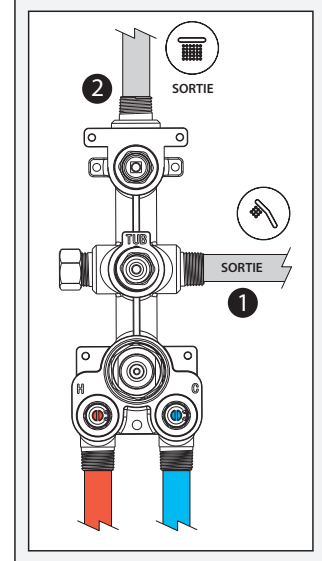

Caractéristiques

- Construction en laiton massif
- Conception à profil bas
- Deux entrées d'eau mâle 1/2 NPT vissée ou soudée
- Sorties d'eau mâle 1/2 NPT vissée ou soudée
- Installation horizontale ou verticale
- Une (1) sortie à plus haut débit pour bec de bain
- Ajustement total de 25.4 mm (1")
- Appuis arrière pour une meilleure stabilité lors de l'installation
- Possibilité de faire fonctionner une seule ou deux composantes simultanément
- Arrêt de limite haute température réglable intégré
- Boutons additionnels inclus pour configuration personnalisée

Dimensions du produit :

Configuration 2 voies

Important : Les dimensions sont approximatives et sont sujettes à changements sans préavis. Veuillez vous référer aux instructions d'installation.

Caractéristiques

- Bras en laiton massif et tête de pluie en plastique
- Entrée d'eau mâle ½NPT
- Buses souples fait en LSR (silicone liquide) pour un nettoyage facile du calcaire
- Orientation ajustable avec joint à rotule

Dimensions du produit :

Important : Les dimensions sont approximatives et sont sujettes à changements sans préavis. Veuillez vous référer aux instructions d'installation.

Caractéristiques

- Construction en laiton massif
- Sortie d'eau mâle G½
- Entrée d'eau femelle 1/2NPT
- Connecteur ajustable en profondeur