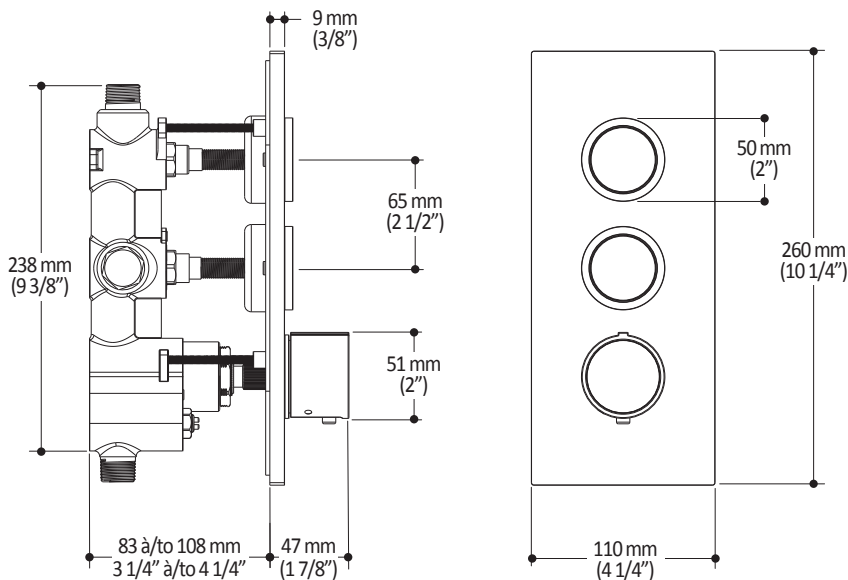

Caractéristiques

- Construction en laiton massif
- Conception à profil bas
- Deux entrées d'eau mâle 1/2 NPT vissée ou soudée
- Sorties d'eau mâle 1/2 NPT vissée ou soudée
- Installation horizontale ou verticale
- Une (1) sortie à plus haut débit pour bec de bain
- Ajustement total de 25.4 mm (1")
- Appuis arrière pour une meilleure stabilité lors de l'installation
- Possibilité de faire fonctionner une seule ou deux composantes simultanément
- Arrêt de limite haute température réglable intégré
- Boutons additionnels inclus pour configuration personnalisée

Dimensions du produit :

Configuration 2 voies

Important : Les dimensions sont approximatives et sont sujettes à changements sans préavis. Veuillez vous référer aux instructions d'installation.

Caractéristiques

Dimensions du produit :

Important : Les dimensions sont approximatives et sont sujettes à changements sans préavis. Veuillez vous référer aux instructions d'installation.

Caractéristiques

- Construction en laiton massif
- Sortie d'eau mâle G½
- Entrée d'eau femelle 1/2NPT
- Connecteur ajustable en profondeur