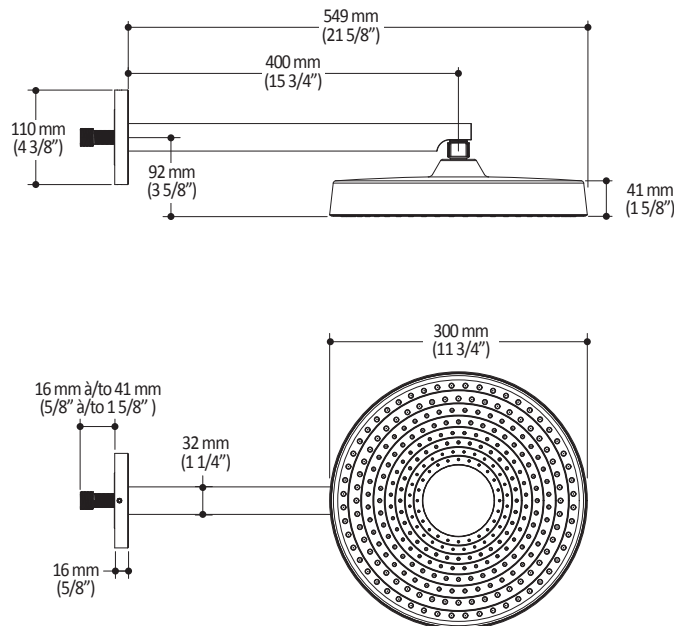

Caractéristiques

- Construction en laiton massif
- Conception à profil bas
- Deux entrées d'eau mâle 1/2 NPT vissée ou soudée
- Sorties d'eau mâle 1/2 NPT vissée ou soudée
- Installation horizontale ou verticale
- Une (1) sortie à plus haut débit pour bec de bain
- Ajustement total de 25.4 mm (1")
- Appuis arrière pour une meilleure stabilité lors de l'installation
- Possibilité de faire fonctionner une seule ou deux composantes simultanément
- Arrêt de limite haute température réglable intégré
- Boutons additionnels inclus pour configuration personnalisée

- Bras en laiton massif et tête de pluie en plastique
- Entrée d'eau mâle ½NPT
- Buses souples fait en LSR (silicone liquide) pour un nettoyage facile du calcaire
- Orientation ajustable avec joint à rotule

Dimensions du produit :

Important : Les dimensions sont approximatives et sont sujettes à changements sans préavis. Veuillez vous référer aux instructions d'installation.

Caractéristiques

- Entrée d'eau mâle G $\frac{1}{2}$
- 3 fonctions : jet brume, jet pluie et jet mixte
- Buses souples fait en LSR (silicone liquide) pour un nettoyage facile du calcaire

Dimensions du produit :

Important : Les dimensions sont approximatives et sont sujettes à changements sans préavis. Veuillez vous référer aux instructions d'installation.

Caractéristiques

- Construction en laiton massif
- Sortie d'eau mâle G½
- Entrée d'eau femelle 1/2NPT
- Connecteur ajustable en profondeur