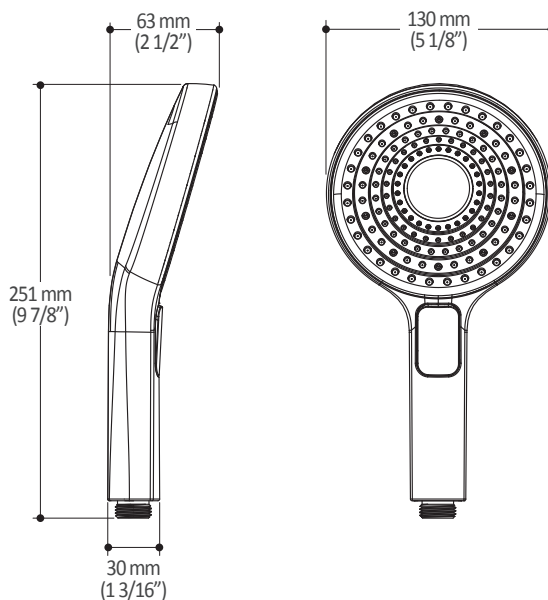

Dimensions du produit :

Important : Les dimensions sont approximatives et sont sujettes à changements sans préavis. Veuillez vous référer aux instructions d'installation.