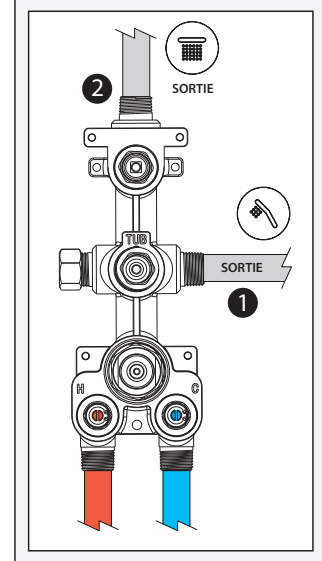

Caractéristiques

- Construction en laiton massif
- Conception à profil bas
- Deux entrées d'eau mâle 1/2 NPT vissée ou soudée
- Sorties d'eau mâle 1/2 NPT vissée ou soudée
- Installation horizontale ou verticale
- Une (1) sortie à plus haut débit pour bec de bain
- Ajustement total de 25.4 mm (1")
- Appuis arrière pour une meilleure stabilité lors de l'installation
- Possibilité de faire fonctionner une seule ou deux composantes simultanément
- Arrêt de limite haute température réglable intégré
- Boutons additionnels inclus pour configuration personnalisée

Dimensions du produit :

Configuration 2 voies

Important : Les dimensions sont approximatives et sont sujettes à changements sans préavis. Veuillez vous référer aux instructions d'installation.

Caractéristiques

- Bras en laiton massif et tête de pluie en plastique
- Entrée d'eau mâle ½NPT
- Buses souples fait en LSR (silicone liquide) pour un nettoyage facile du calcaire
- Orientation ajustable avec joint à rotule

Dimensions du produit :

Important : Les dimensions sont approximatives et sont sujettes à changements sans préavis. Veuillez vous référer aux instructions d'installation.

Caractéristiques

- Construction en laiton massif
- Connecteur ajustable en profondeur
- Entrée d'eau femelle 1/2NPT
- Sortie d'eau mâle G1/2