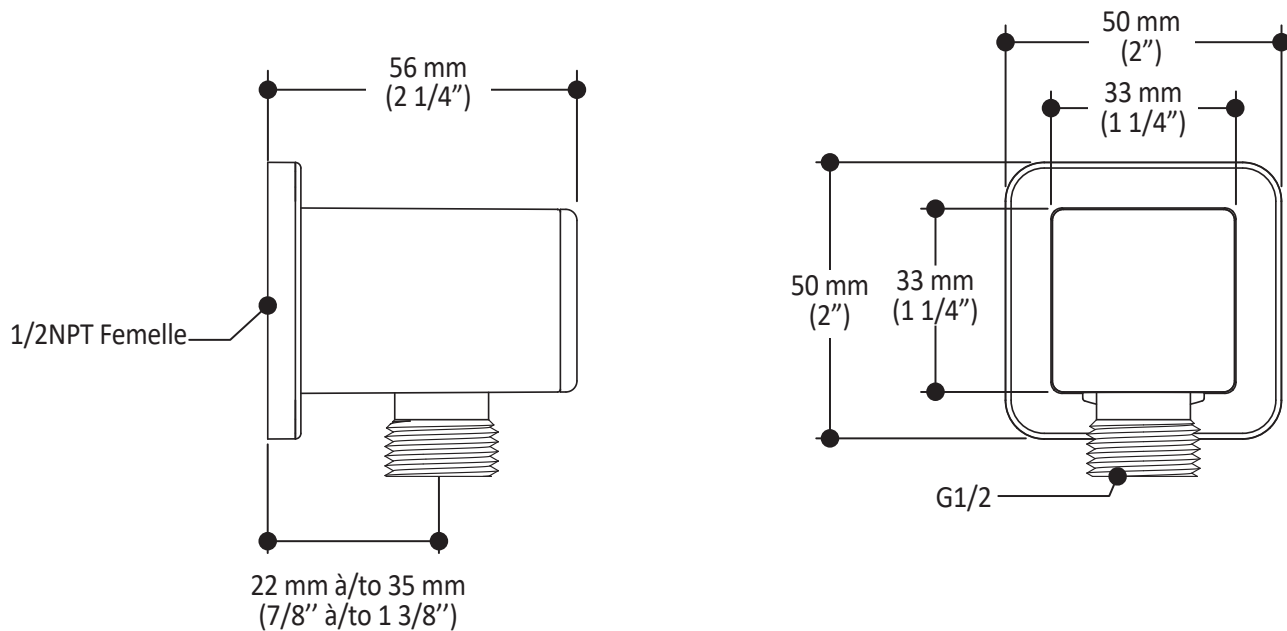

Caractéristiques

- Construction en laiton massif
- Conception à profil bas
- Deux entrées d'eau mâle 1/2 NPT vissée ou soudée
- Sorties d'eau mâle 1/2 NPT vissée ou soudée
- Installation horizontale ou verticale
- Une (1) sortie à plus haut débit pour bec de bain
- Ajustement total de 25.4 mm (1")
- Appuis arrière pour une meilleure stabilité lors de l'installation
- Possibilité de faire fonctionner une seule ou deux composantes simultanément
- Arrêt de limite haute température réglable intégré
- Boutons additionnels inclus pour configuration personnalisée

Dimensions du produit :

Important : Les dimensions sont approximatives et sont sujettes à changements sans préavis. Veuillez vous référer aux instructions d'installation.

Caractéristiques

- Construction en laiton massif
- Connecteur ajustable en profondeur
- Entrée d'eau femelle 1/2NPT
- Sortie d'eau mâle G1/2

Dimensions du produit :

Important : Les dimensions sont approximatives et sont sujettes à changements sans préavis. Veuillez vous référer aux instructions d'installation.

Caractéristiques

- Connection G1/2 femelle
- Valve anti-retour intégrée