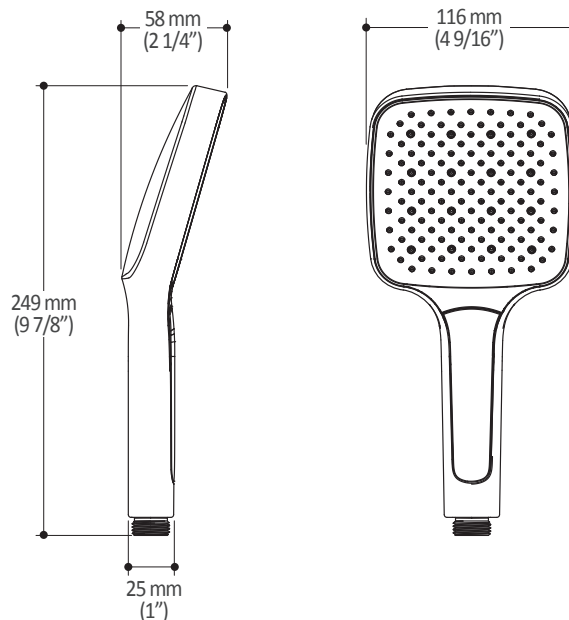

- Bras en laiton massif et tête de pluie en plastique
- Entrée d'eau mâle ½NPT
- Buses souples fait en LSR (silicone liquide) pour un nettoyage facile du calcaire
- Orientation ajustable avec joint à rotule

Dimensions du produit :

Important : Les dimensions sont approximatives et sont sujettes à changements sans préavis. Veuillez vous référer aux instructions d'installation.

Caractéristiques

- Entrée d'eau mâle G $\frac{1}{2}$
- 3 fonctions : jet brume, jet pluie et jet mixte
- Buses souples fait en LSR (silicone liquide) pour un nettoyage facile du calcaire

Dimensions du produit :

Important : Les dimensions sont approximatives et sont sujettes à changements sans préavis. Veuillez vous référer aux instructions d'installation.

Caractéristiques

- Hauteur totale de 775 mm (30 1/2")
- Système de glissement facile à utiliser
- Système de verrouillage

Dimensions du produit :

Important : Les dimensions sont approximatives et sont sujettes à changements sans préavis. Veuillez vous référer aux instructions d'installation.

Caractéristiques

- Construction en laiton massif
- Connecteur ajustable en profondeur
- Entrée d'eau femelle 1/2NPT
- Sortie d'eau mâle G1/2