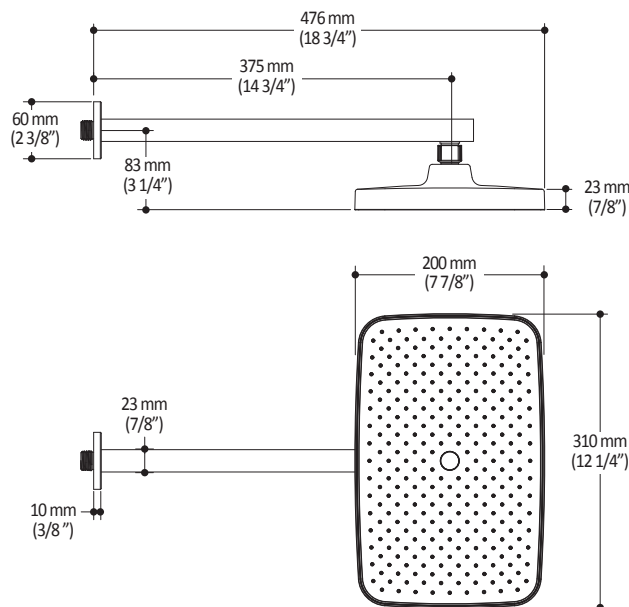

Caractéristiques

- Construction en laiton massif
- Conception à profil bas
- Deux entrées d'eau mâle 1/2 NPT vissée ou soudée
- Sorties d'eau mâle 1/2 NPT vissée ou soudée
- Installation horizontale ou verticale
- Une (1) sortie à plus haut débit pour bec de bain
- Ajustement total de 25.4 mm (1")
- Appuis arrière pour une meilleure stabilité lors de l'installation
- Possibilité de faire fonctionner une seule ou deux composantes simultanément
- Arrêt de limite haute température réglable intégré
- Boutons additionnels inclus pour configuration personnalisée

- Bras en laiton massif et tête de pluie en plastique
- Entrée d'eau mâle ½NPT
- Buses souples fait en LSR (silicone liquide) pour un nettoyage facile du calcaire
- Orientation ajustable avec joint à rotule

Dimensions du produit :

Important : Les dimensions sont approximatives et sont sujettes à changements sans préavis. Veuillez vous référer aux instructions d'installation.

Caractéristiques

- Entrée d'eau mâle G $\frac{1}{2}$
- 3 fonctions : jet brume, jet pluie et jet mixte
- Buses souples fait en LSR (silicone liquide) pour un nettoyage facile du calcaire

Dimensions du produit :

Important : Les dimensions sont approximatives et sont sujettes à changements sans préavis. Veuillez vous référer aux instructions d'installation.

Caractéristiques

- Construction en laiton massif
- Connecteur ajustable en profondeur
- Entrée d'eau femelle 1/2NPT
- Sortie d'eau mâle G1/2