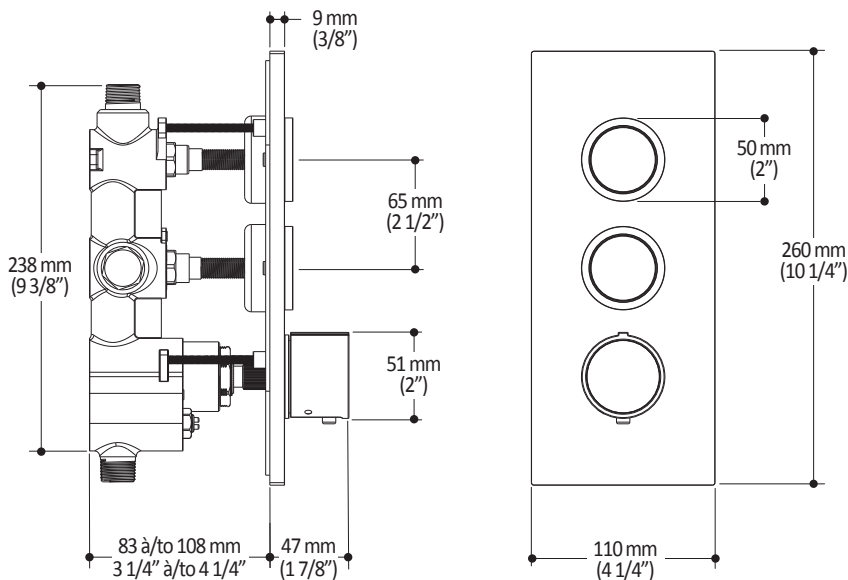

Caractéristiques

- Construction en laiton massif
- Conception à profil bas
- Deux entrées d'eau mâle 1/2 NPT vissée ou soudée
- Sorties d'eau mâle 1/2 NPT vissée ou soudée
- Installation horizontale ou verticale
- Une (1) sortie à plus haut débit pour bec de bain
- Ajustement total de 25.4 mm (1")
- Appuis arrière pour une meilleure stabilité lors de l'installation
- Possibilité de faire fonctionner une seule ou deux composantes simultanément
- Arrêt de limite haute température réglable intégré
- Boutons additionnels inclus pour configuration personnalisée

Dimensions du produit :

Configuration 2 voies

Important : Les dimensions sont approximatives et sont sujettes à changements sans préavis. Veuillez vous référer aux instructions d'installation.

Caractéristiques

Dimensions du produit :

Important : Les dimensions sont approximatives et sont sujettes à changements sans préavis. Veuillez vous référer aux instructions d'installation.

Caractéristiques

- Hauteur totale de 775 mm (30 1/2")
- Système de glissement facile à utiliser
- Système de verrouillage

Dimensions du produit :

Important : Les dimensions sont approximatives et sont sujettes à changements sans préavis. Veuillez vous référer aux instructions d'installation.

Caractéristiques

- Construction en laiton massif
- Connecteur ajustable en profondeur
- Entrée d'eau femelle 1/2NPT
- Sortie d'eau mâle G1/2