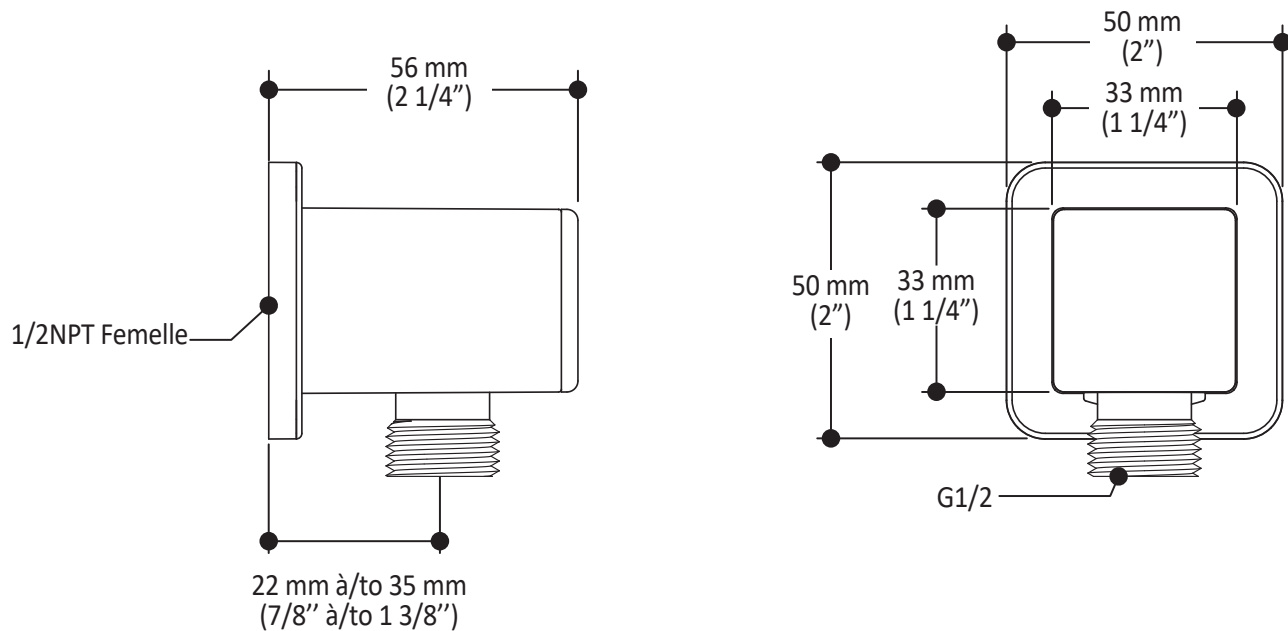

### Caractéristiques

- Construction en laiton massif
- Connecteur ajustable en profondeur
- Entrée d'eau femelle 1/2NPT
- Sortie d'eau mâle G1/2

### Dimensions du produit :

**Important :** Les dimensions sont approximatives et sont sujettes à changements sans préavis. Veuillez vous référer aux instructions d'installation.

**Caractéristiques**

- Connection G1/2 femelle
- Valve anti-retour intégrée