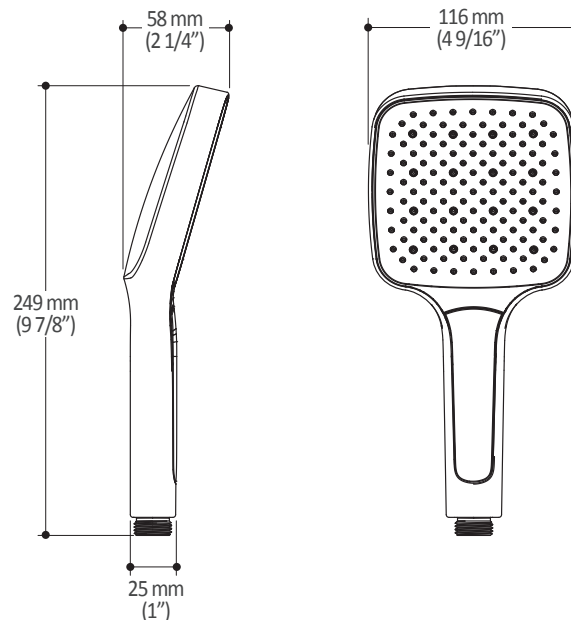

**Caractéristiques**

- Bras en laiton massif et tête de pluie en plastique
- Entrée d'eau mâle 1/2NPT
- Entrée d'eau femelle G1/2 sur la tête de pluie
- Buses souples fait en LSR (silicone liquide) pour un nettoyage facile du calcaire
- Orientation ajustable avec joint à rotule

Dimensions du produit :

**Important :** Les dimensions sont approximatives et sont sujettes à changements sans préavis. Veuillez vous référer aux instructions d'installation.

**Caractéristiques**

- Entrée d'eau mâle G $\frac{1}{2}$
- 3 fonctions : jet brume, jet pluie et jet mixte
- Buses souples fait en LSR (silicone liquide) pour un nettoyage facile du calcaire

*Dimensions du produit :*

**Important :** Les dimensions sont approximatives et sont sujettes à changements sans préavis. Veuillez vous référer aux instructions d'installation.

**Caractéristiques**

- Hauteur totale de 775 mm (30 1/2")
- Système de glissement facile à utiliser
- Système de verrouillage