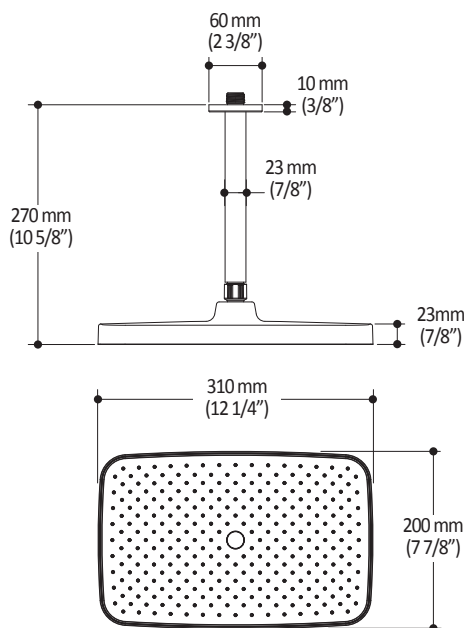

**Caractéristiques**

- Construction en laiton massif
- Conception à profil bas
- Deux entrées d'eau mâle 1/2 NPT vissée ou soudée
- Sorties d'eau mâle 1/2 NPT vissée ou soudée
- Installation horizontale ou verticale
- Une (1) sortie à plus haut débit pour bec de bain
- Ajustement total de 25.4 mm (1")
- Appuis arrière pour une meilleure stabilité lors de l'installation
- Possibilité de faire fonctionner une seule ou deux composantes simultanément
- Arrêt de limite haute température réglable intégré
- Boutons additionnels inclus pour configuration personnalisée

*Dimensions du produit :*

**Configuration 2 voies**

**Important :** Les dimensions sont approximatives et sont sujettes à changements sans préavis. Veuillez vous référer aux instructions d'installation.

**Caractéristiques**

- Bras en laiton massif et tête de pluie en plastique
- Entrée d'eau mâle 1/2NPT
- Entrée d'eau femelle G1/2 sur la tête de pluie
- Buses souples fait en LSR (silicone liquide) pour un nettoyage facile du calcaire
- Orientation ajustable avec joint à rotule

Dimensions du produit :

**Important :** Les dimensions sont approximatives et sont sujettes à changements sans préavis. Veuillez vous référer aux instructions d'installation.

**Caractéristiques**

- Entrée d'eau mâle G $\frac{1}{2}$
- 3 fonctions : jet brume, jet pluie et jet mixte
- Buses souples fait en LSR (silicone liquide) pour un nettoyage facile du calcaire