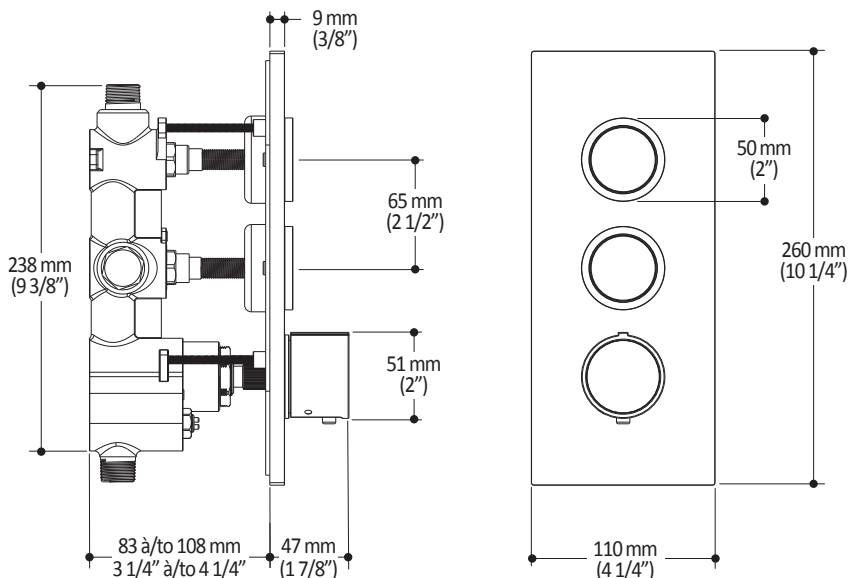

**Caractéristiques**

- Construction en laiton massif
- Conception à profil bas
- Deux entrées d'eau mâle 1/2 NPT vissée ou soudée
- Sorties d'eau mâle 1/2 NPT vissée ou soudée
- Installation horizontale ou verticale
- Une (1) sortie à plus haut débit pour bec de bain
- Ajustement total de 25.4 mm (1")
- Appuis arrière pour une meilleure stabilité lors de l'installation
- Possibilité de faire fonctionner une seule ou deux composantes simultanément
- Arrêt de limite haute température réglable intégré
- Boutons additionnels inclus pour configuration personnalisée

*Dimensions du produit :*

**Configuration 2 voies**

**Important :** Les dimensions sont approximatives et sont sujettes à changements sans préavis. Veuillez vous référer aux instructions d'installation.

**Caractéristiques**

- Bras en laiton massif et tête de pluie en plastique
- Entrée d'eau mâle 1/2NPT
- Entrée d'eau femelle G1/2 sur la tête de pluie
- Buses souples fait en LSR (silicone liquide) pour un nettoyage facile du calcaire
- Orientation ajustable avec joint à rotule

*Dimensions du produit :*

**Important :** Les dimensions sont approximatives et sont sujettes à changements sans préavis. Veuillez vous référer aux instructions d'installation.

**Caractéristiques**

- Hauteur totale de 775 mm (30 1/2")
- Système de glissement facile à utiliser
- Système de verrouillage