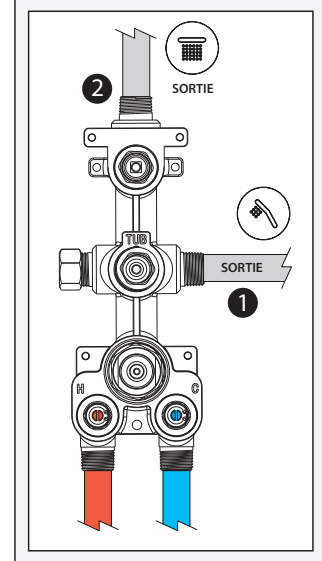

**Caractéristiques**

- Construction en laiton massif
- Conception à profil bas
- Deux entrées d'eau mâle 1/2 NPT vissée ou soudée
- Sorties d'eau mâle 1/2 NPT vissée ou soudée
- Installation horizontale ou verticale
- Une (1) sortie à plus haut débit pour bec de bain
- Ajustement total de 25.4 mm (1")
- Appuis arrière pour une meilleure stabilité lors de l'installation
- Possibilité de faire fonctionner une seule ou deux composantes simultanément
- Arrêt de limite haute température réglable intégré
- Boutons additionnels inclus pour configuration personnalisée

*Dimensions du produit :*

**Configuration 2 voies**

**Important :** Les dimensions sont approximatives et sont sujettes à changements sans préavis. Veuillez vous référer aux instructions d'installation.

**Caractéristiques**

- Bras en laiton massif et tête de pluie en plastique
- Entrée d'eau mâle 1/2NPT
- Entrée d'eau femelle G1/2 sur la tête de pluie
- Buses souples fait en LSR (silicone liquide) pour un nettoyage facile du calcaire
- Orientation ajustable avec joint à rotule