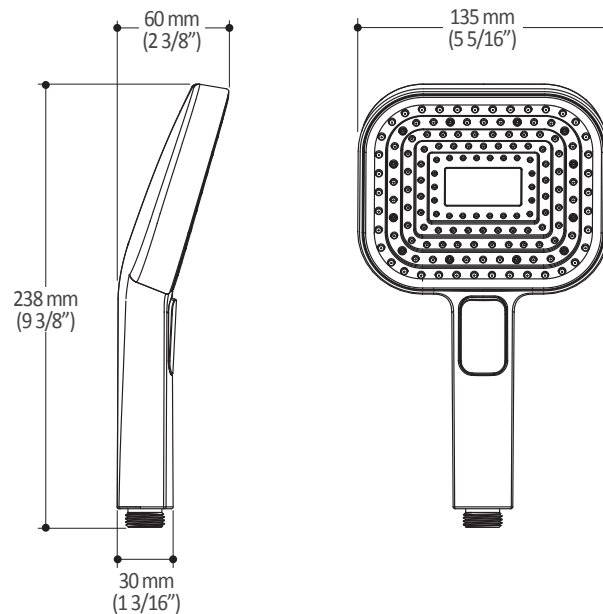

**Caractéristiques**

- Bras en laiton massif et tête de pluie en plastique
- Entrée d'eau mâle ½NPT
- Buses souples fait en LSR (silicone liquide) pour un nettoyage facile du calcaire
- Orientation ajustable avec joint à rotule

*Dimensions du produit :*

**Important :** Les dimensions sont approximatives et sont sujettes à changements sans préavis. Veuillez vous référer aux instructions d'installation.

**Caractéristiques**

- Entrée d'eau mâle G $\frac{1}{2}$
- 3 fonctions : jet brume, jet pluie et jet mixte
- Buses souples fait en LSR (silicone liquide) pour un nettoyage facile du calcaire

*Dimensions du produit :*

**Important :** Les dimensions sont approximatives et sont sujettes à changements sans préavis. Veuillez vous référer aux instructions d'installation.

**Caractéristiques**

- Construction en laiton massif
- Système de verrouillage
- Système de glissement facile à utiliser

*Dimensions du produit :*

**Important :** Les dimensions sont approximatives et sont sujettes à changements sans préavis. Veuillez vous référer aux instructions d'installation.

**Caractéristiques**

- Construction en laiton massif
- Sortie d'eau mâle G½
- Entrée d'eau femelle 1/2NPT
- Connecteur ajustable en profondeur