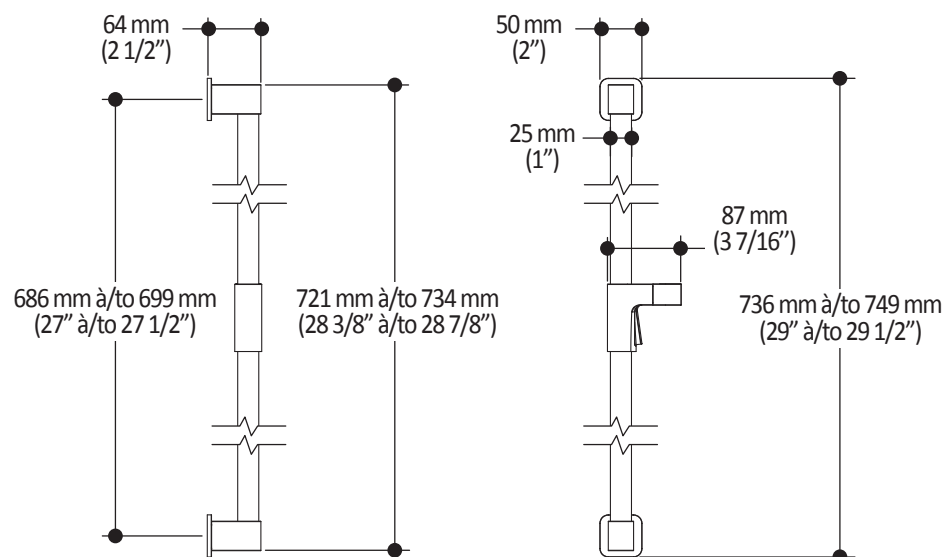

*Dimensions du produit :*

**Important :** Les dimensions sont approximatives et sont sujettes à changements sans préavis. Veuillez vous référer aux instructions d'installation.

**Caractéristiques**

- Construction en laiton massif
- Système de verrouillage
- Système de glissement facile à utiliser

*Dimensions du produit :*

**Important :** Les dimensions sont approximatives et sont sujettes à changements sans préavis. Veuillez vous référer aux instructions d'installation.

**Caractéristiques**

- Construction en laiton massif
- Sortie d'eau mâle G½
- Entrée d'eau femelle 1/2NPT
- Connecteur ajustable en profondeur