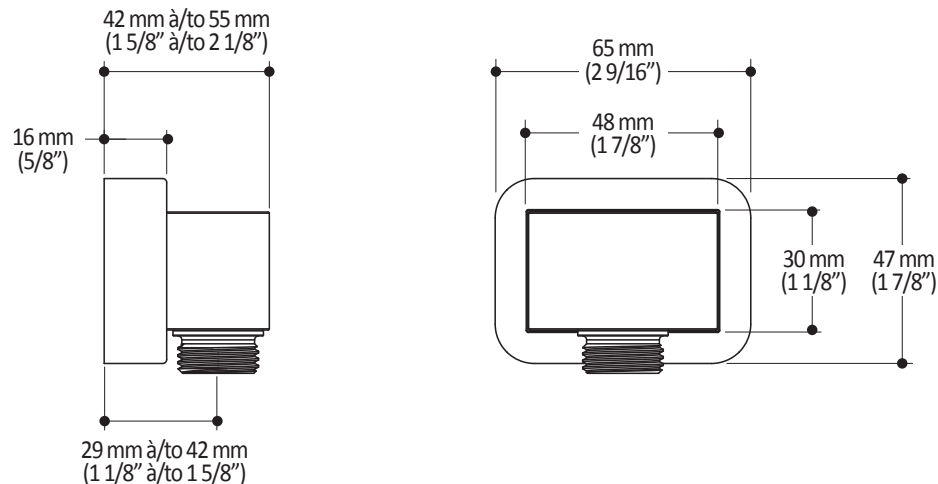

*Dimensions du produit :*

**Important :** Les dimensions sont approximatives et sont sujettes à changements sans préavis. Veuillez vous référer aux instructions d'installation.

**Caractéristiques**

- Construction en laiton massif
- Sortie d'eau mâle G½
- Entrée d'eau femelle 1/2NPT
- Connecteur ajustable en profondeur

*Dimensions du produit :*

**Important :** Les dimensions sont approximatives et sont sujettes à changements sans préavis. Veuillez vous référer aux instructions d'installation.

**Caractéristiques**

- Connection G1/2 femelle
- Valve anti-retour intégrée