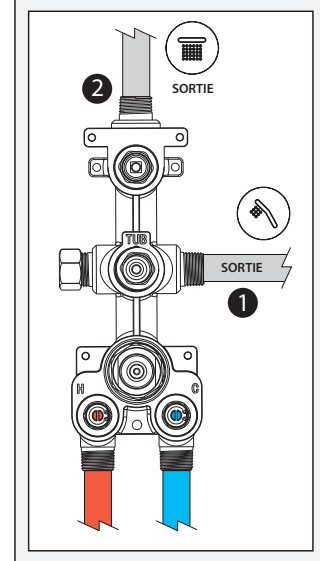

**Caractéristiques**

- Construction en laiton massif
- Conception à profil bas
- Deux entrées d'eau mâle 1/2 NPT vissée ou soudée
- Sorties d'eau mâle 1/2 NPT vissée ou soudée
- Installation horizontale ou verticale
- Une (1) sortie à plus haut débit pour bec de bain
- Ajustement total de 25.4 mm (1")
- Appuis arrière pour une meilleure stabilité lors de l'installation
- Possibilité de faire fonctionner une seule ou deux composantes simultanément
- Arrêt de limite haute température réglable intégré
- Boutons additionnels inclus pour configuration personnalisée

*Dimensions du produit :*

**Configuration 2 voies**

**Important :** Les dimensions sont approximatives et sont sujettes à changements sans préavis. Veuillez vous référer aux instructions d'installation.

**Caractéristiques**

- Bras en laiton massif et tête de pluie en plastique
- Entrée d'eau mâle ½NPT
- Buses souples fait en LSR (silicone liquide) pour un nettoyage facile du calcaire
- Orientation ajustable avec joint à rotule