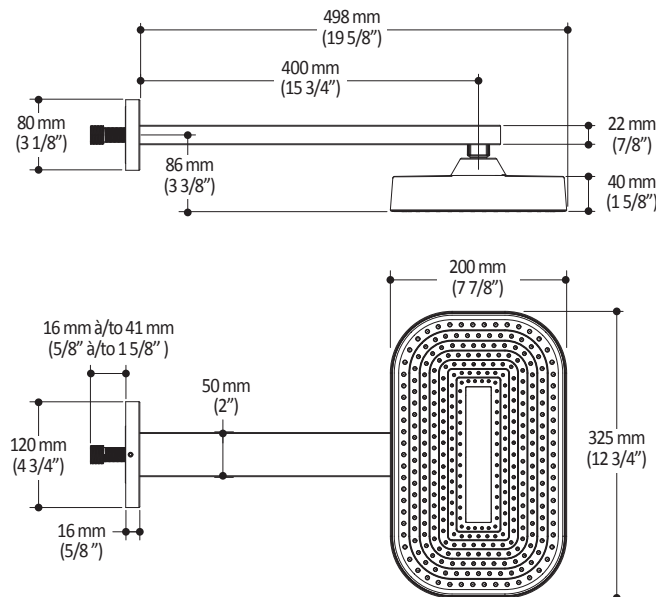

**Caractéristiques**

- Construction en laiton massif
- Conception à profil bas
- Deux entrées d'eau mâle 1/2 NPT vissée ou soudée
- Sorties d'eau mâle 1/2 NPT vissée ou soudée
- Installation horizontale ou verticale
- Une (1) sortie à plus haut débit pour bec de bain
- Ajustement total de 25.4 mm (1")
- Appuis arrière pour une meilleure stabilité lors de l'installation
- Possibilité de faire fonctionner une seule ou deux composantes simultanément
- Arrêt de limite haute température réglable intégré
- Boutons additionnels inclus pour configuration personnalisée

**Caractéristiques**

- Bras en laiton massif et tête de pluie en plastique
- Entrée d'eau mâle ½NPT
- Buses souples fait en LSR (silicone liquide) pour un nettoyage facile du calcaire
- Orientation ajustable avec joint à rotule

*Dimensions du produit :*

**Important :** Les dimensions sont approximatives et sont sujettes à changements sans préavis. Veuillez vous référer aux instructions d'installation.

**Caractéristiques**

- Entrée d'eau mâle G $\frac{1}{2}$
- 3 fonctions : jet brume, jet pluie et jet mixte
- Buses souples fait en LSR (silicone liquide) pour un nettoyage facile du calcaire

*Dimensions du produit :*

**Important :** Les dimensions sont approximatives et sont sujettes à changements sans préavis. Veuillez vous référer aux instructions d'installation.

**Caractéristiques**

- Construction en laiton massif
- Sortie d'eau mâle G½
- Entrée d'eau femelle 1/2NPT
- Connecteur ajustable en profondeur