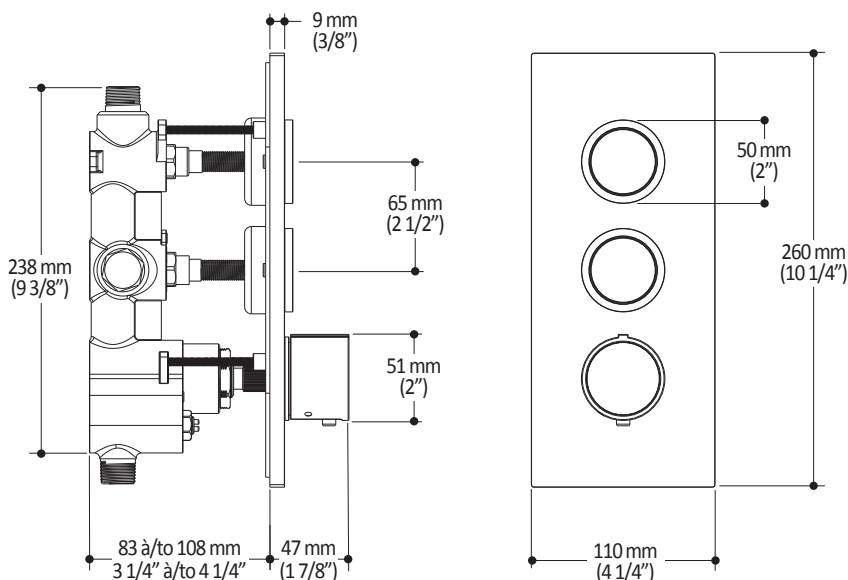

**Caractéristiques**

- Construction en laiton massif
- Conception à profil bas
- Deux entrées d'eau mâle 1/2 NPT vissée ou soudée
- Sorties d'eau mâle 1/2 NPT vissée ou soudée
- Installation horizontale ou verticale
- Une (1) sortie à plus haut débit pour bec de bain
- Ajustement total de 25.4 mm (1")
- Appuis arrière pour une meilleure stabilité lors de l'installation
- Possibilité de faire fonctionner une seule ou deux composantes simultanément
- Arrêt de limite haute température réglable intégré
- Boutons additionnels inclus pour configuration personnalisée

*Dimensions du produit :*

**Configuration 2 voies**

**Important :** Les dimensions sont approximatives et sont sujettes à changements sans préavis. Veuillez vous référer aux instructions d'installation.

*Dimensions du produit :*

**Important :** Les dimensions sont approximatives et sont sujettes à changements sans préavis. Veuillez vous référer aux instructions d'installation.

**Caractéristiques**

- Construction en laiton massif
- Sortie d'eau mâle G½
- Entrée d'eau femelle 1/2NPT
- Connecteur ajustable en profondeur