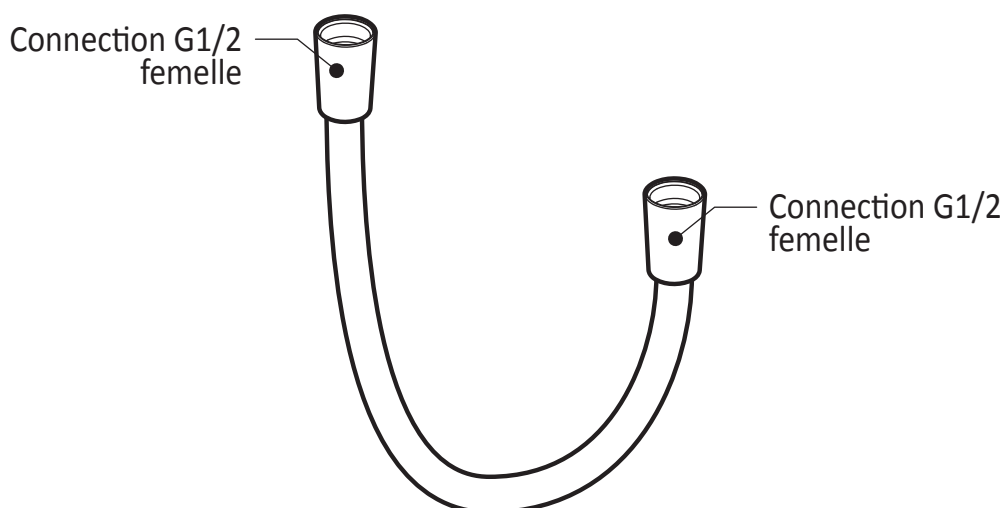

Important : Les dimensions sont approximatives et sont sujettes à changements sans préavis. Veuillez vous référer aux instructions d'installation.