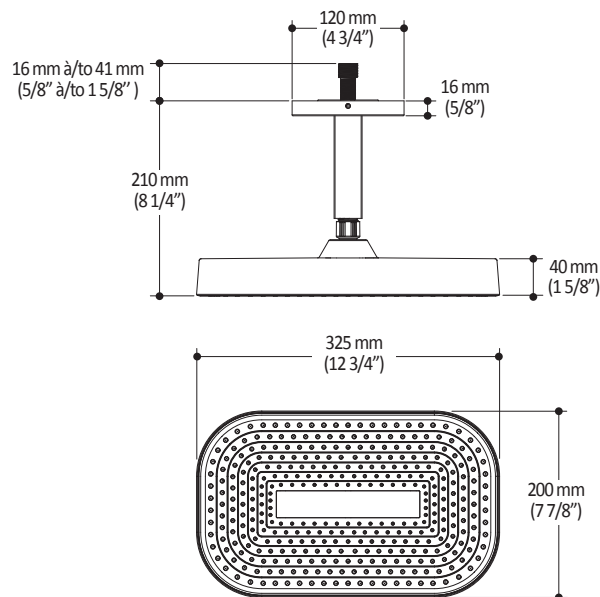

Caractéristiques

- Construction en laiton massif
- Conception à profil bas
- Deux entrées d'eau mâle 1/2 NPT vissée ou soudée
- Sorties d'eau mâle 1/2 NPT vissée ou soudée
- Installation horizontale ou verticale
- Une (1) sortie à plus haut débit pour bec de bain
- Ajustement total de 25.4 mm (1")
- Appuis arrière pour une meilleure stabilité lors de l'installation
- Possibilité de faire fonctionner une seule ou deux composantes simultanément
- Arrêt de limite haute température réglable intégré
- Boutons additionnels inclus pour configuration personnalisée

- Bras en laiton massif et tête de pluie en plastique
- Entrée d'eau mâle 1/2NPT sur le bras vertical
- Entrée d'eau femelle G½ sur la tête de pluie
- Buses souples fait en LSR (silicone liquide) pour un nettoyage facile du calcaire
- Orientation ajustable avec joint à rotule

Dimensions du produit :

Important : Les dimensions sont approximatives et sont sujettes à changements sans préavis. Veuillez vous référer aux instructions d'installation.

Caractéristiques

- Entrée d'eau mâle G $\frac{1}{2}$
- 3 fonctions : jet brume, jet pluie et jet mixte
- Buses souples fait en LSR (silicone liquide) pour un nettoyage facile du calcaire

Dimensions du produit :

Important : Les dimensions sont approximatives et sont sujettes à changements sans préavis. Veuillez vous référer aux instructions d'installation.

Caractéristiques

- Construction en laiton massif
- Sortie d'eau mâle G½
- Entrée d'eau femelle 1/2NPT
- Connecteur ajustable en profondeur