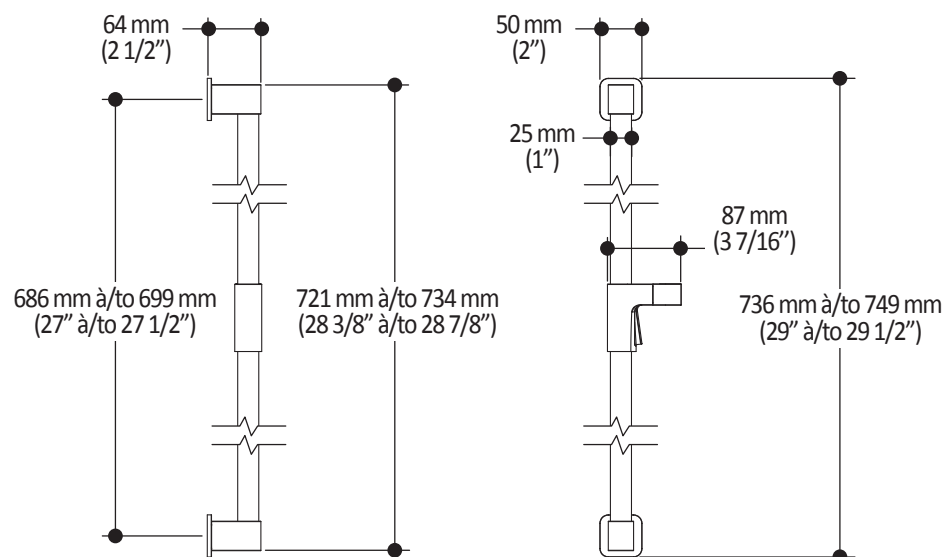

Caractéristiques

- Construction en laiton massif
- Conception à profil bas
- Deux entrées d'eau mâle 1/2 NPT vissée ou soudée
- Sorties d'eau mâle 1/2 NPT vissée ou soudée
- Installation horizontale ou verticale
- Une (1) sortie à plus haut débit pour bec de bain
- Ajustement total de 25.4 mm (1")
- Appuis arrière pour une meilleure stabilité lors de l'installation
- Possibilité de faire fonctionner une seule ou deux composantes simultanément
- Arrêt de limite haute température réglable intégré
- Boutons additionnels inclus pour configuration personnalisée

Dimensions du produit :

Important : Les dimensions sont approximatives et sont sujettes à changements sans préavis. Veuillez vous référer aux instructions d'installation.

Caractéristiques

- Construction en laiton massif
- Sortie d'eau mâle G½
- Entrée d'eau femelle 1/2NPT
- Connecteur ajustable en profondeur

Dimensions du produit :

Important : Les dimensions sont approximatives et sont sujettes à changements sans préavis. Veuillez vous référer aux instructions d'installation.

Caractéristiques

- Connection G1/2 femelle
- Valve anti-retour intégrée