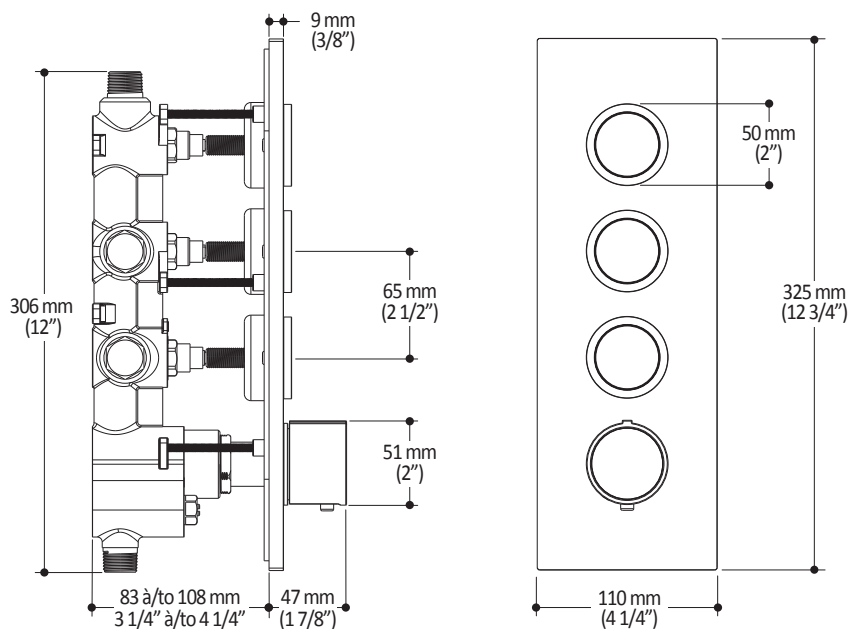

Caractéristiques

- Construction en laiton massif
- Conception à profil bas
- Deux entrées d'eau mâle 1/2 NPT vissée ou soudée
- Sorties d'eau mâle 1/2 NPT vissée ou soudée
- Installation horizontale ou verticale
- Une (1) sortie à plus haut débit pour bec de bain
- Ajustement total de 25.4 mm (1")
- Appuis arrière pour une meilleure stabilité lors de l'installation
- Possibilité de faire fonctionner jusqu'à 3 composantes simultanément
- Arrêt de limite haute température réglable intégré
- Boutons additionnels inclus pour configuration personnalisée

Dimensions du produit :

Important : Les dimensions sont approximatives et sont sujettes à changements sans préavis. Veuillez vous référer aux instructions d'installation.

Caractéristiques

- Bras en laiton massif et tête de pluie en plastique
- Entrée d'eau mâle ½NPT
- Buses souples fait en LSR (silicone liquide) pour un nettoyage facile du calcaire
- Orientation ajustable avec joint à rotule

Dimensions du produit :

Important : Les dimensions sont approximatives et sont sujettes à changements sans préavis. Veuillez vous référer aux instructions d'installation.

Caractéristiques

- Construction en laiton massif
- Connecteur ajustable en profondeur
- Entrée d'eau femelle 1/2NPT
- Sortie d'eau mâle G1/2

Dimensions du produit :

Important : Les dimensions sont approximatives et sont sujettes à changements sans préavis. Veuillez vous référer aux instructions d'installation.

Caractéristiques

- Entrée d'eau 1/2" cuivre "Slip fit" ou mâle 1/2NPT avec ajustement de 76 mm (3")
- Construction en laiton massif
- Jet d'eau régulier
- Haut débit d'eau