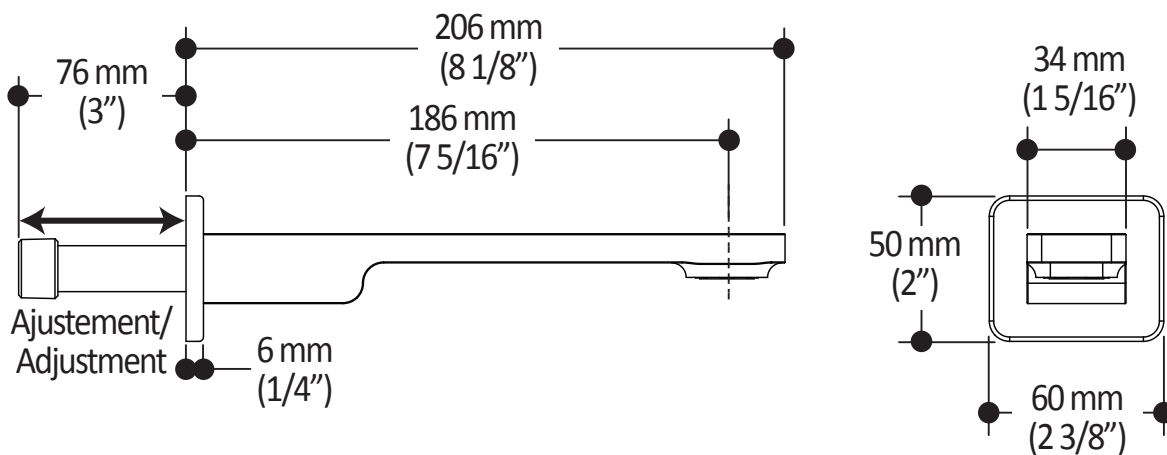

Caractéristiques

- Construction en laiton massif
- Conception à profil bas
- Deux entrées d'eau mâle 1/2 NPT vissée ou soudée
- Sorties d'eau mâle 1/2 NPT vissée ou soudée
- Installation horizontale ou verticale
- Une (1) sortie à plus haut débit pour bec de bain
- Ajustement total de 25.4 mm (1")
- Appuis arrière pour une meilleure stabilité lors de l'installation
- Possibilité de faire fonctionner jusqu'à 3 composantes simultanément
- Arrêt de limite haute température réglable intégré
- Boutons additionnels inclus pour configuration personnalisée

Dimensions du produit :

Important : Les dimensions sont approximatives et sont sujettes à changements sans préavis. Veuillez vous référer aux instructions d'installation.

Caractéristiques

- Construction en laiton massif
- Connecteur ajustable en profondeur
- Entrée d'eau femelle 1/2NPT
- Sortie d'eau mâle G1/2

Dimensions du produit :

Important : Les dimensions sont approximatives et sont sujettes à changements sans préavis. Veuillez vous référer aux instructions d'installation.

Caractéristiques

- Entrée d'eau 1/2" cuivre "Slip fit" ou mâle 1/2NPT avec ajustement de 76 mm (3")
- Construction en laiton massif
- Jet d'eau régulier
- Haut débit d'eau

Dimensions du produit :

Important : Les dimensions sont approximatives et sont sujettes à changements sans préavis. Veuillez vous référer aux instructions d'installation.

Caractéristiques

- Connection G1/2 femelle
- Valve anti-retour intégrée