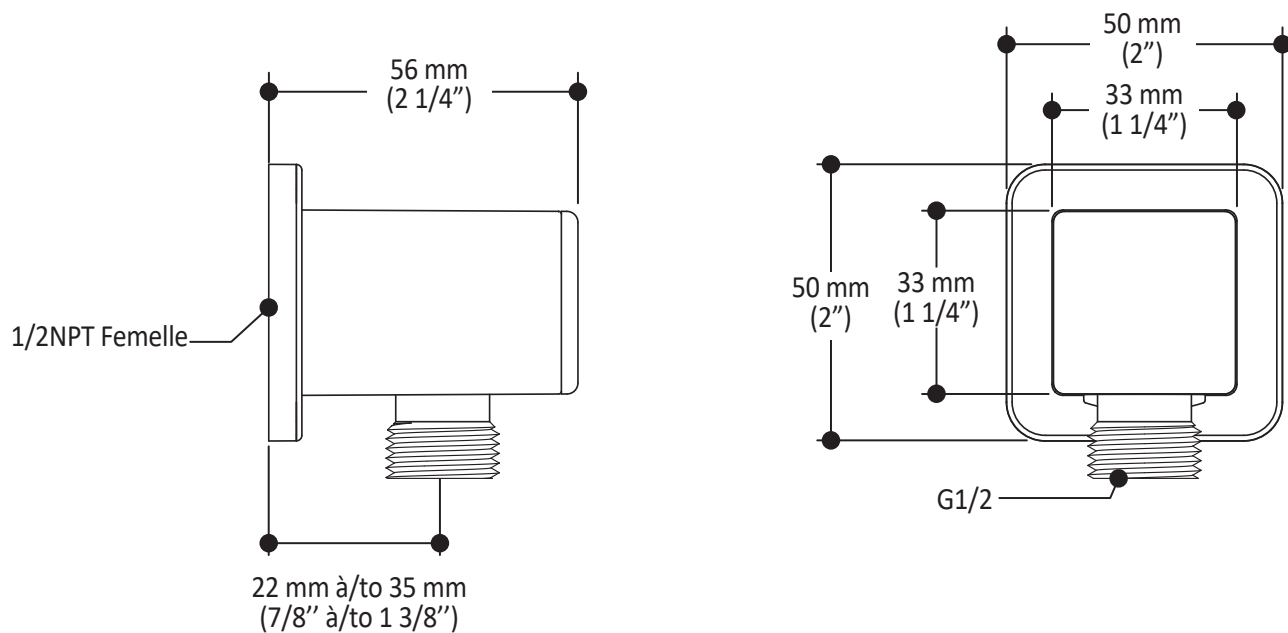

Dimensions du produit :

Important : Les dimensions sont approximatives et sont sujettes à changements sans préavis. Veuillez vous référer aux instructions d'installation.

Caractéristiques

- Construction en laiton massif
- Connecteur ajustable en profondeur
- Entrée d'eau femelle 1/2NPT
- Sortie d'eau mâle G1/2

Dimensions du produit :

Important : Les dimensions sont approximatives et sont sujettes à changements sans préavis. Veuillez vous référer aux instructions d'installation.

Caractéristiques

- Entrée d'eau 1/2" cuivre "Slip fit" ou mâle 1/2NPT avec ajustement de 76 mm (3")
- Construction en laiton massif
- Jet d'eau régulier
- Haut débit d'eau

Dimensions du produit :

Important : Les dimensions sont approximatives et sont sujettes à changements sans préavis. Veuillez vous référer aux instructions d'installation.

Caractéristiques

- Connection G1/2 femelle
- Valve anti-retour intégrée