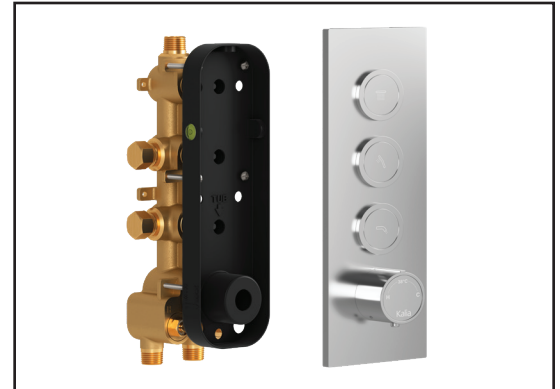

Caractéristiques

- Construction en laiton massif
- Conception à profil bas
- Deux entrées d'eau mâle 1/2 NPT vissée ou soudée
- Sorties d'eau mâle 1/2 NPT vissée ou soudée
- Installation horizontale ou verticale
- Une (1) sortie à plus haut débit pour bec de bain
- Ajustement total de 25.4 mm (1")
- Appuis arrière pour une meilleure stabilité lors de l'installation
- Possibilité de faire fonctionner jusqu'à 3 composantes simultanément
- Arrêt de limite haute température réglable intégré
- Boutons additionnels inclus pour configuration personnalisée

Couleurs (Finis)

- Chrome : BF2062-110
- Nickel pur PVS : BF2062-125
- Noir mat : BF2062-160

Débit maximal

- 1 sortie : 31.9 L/min (7.42 gpm) à 60 psi
- 2 sorties : 32.3 L/min (8.53 gpm) à 60 psi
- 3 sorties : 33.5 L/min (8.85 gpm) à 60 psi

Certifications

Le modèle spécifié rencontre ou dépasse les normes suivantes ;