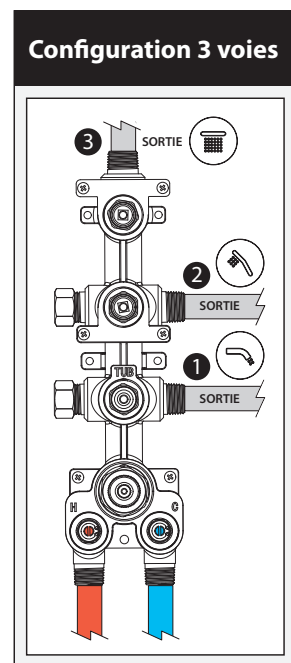

Caractéristiques

- Construction en laiton massif
- Conception à profil bas
- Deux entrées d'eau mâle 1/2 NPT vissée ou soudée
- Sorties d'eau mâle 1/2 NPT vissée ou soudée
- Installation horizontale ou verticale
- Une (1) sortie à plus haut débit pour bec de bain
- Ajustement total de 25.4 mm (1")
- Appuis arrière pour une meilleure stabilité lors de l'installation
- Possibilité de faire fonctionner jusqu'à 3 composantes simultanément
- Arrêt de limite haute température réglable intégré
- Boutons additionnels inclus pour configuration personnalisée

Dimensions du produit :

Important : Les dimensions sont approximatives et sont sujettes à changements sans préavis. Veuillez vous référer aux instructions d'installation.

Caractéristiques

- Bras en laiton massif et tête de pluie en plastique
- Entrée d'eau mâle ½NPT
- Buses souples fait en LSR (silicone liquide) pour un nettoyage facile du calcaire
- Orientation ajustable avec joint à rotule