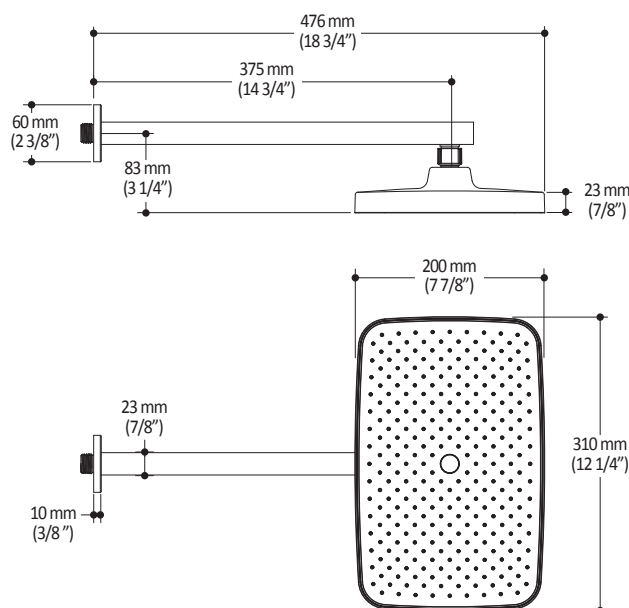

Dimensions du produit :

Important : Les dimensions sont approximatives et sont sujettes à changements sans préavis. Veuillez vous référer aux instructions d'installation.