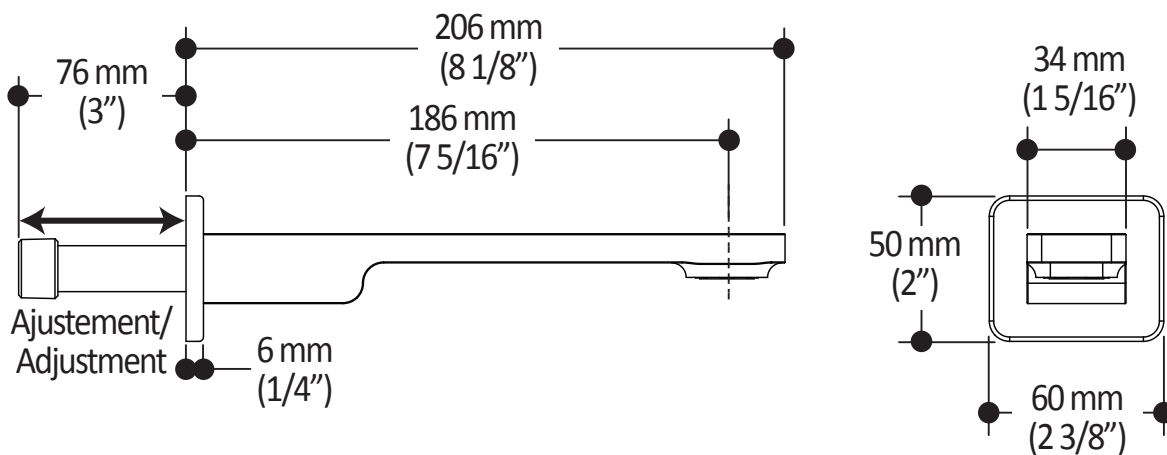

Dimensions du produit :

Important : Les dimensions sont approximatives et sont sujettes à changements sans préavis. Veuillez vous référer aux instructions d'installation.

Caractéristiques

- Bras en laiton massif et tête de pluie en plastique
- Entrée d'eau mâle ½NPT
- Entrée d'eau femelle G½ sur la tête de pluie
- Buses souples fait en LSR (silicone liquide) pour un nettoyage facile du calcaire
- Orientation ajustable avec joint à rotule

Dimensions du produit :

Important : Les dimensions sont approximatives et sont sujettes à changements sans préavis. Veuillez vous référer aux instructions d'installation.

Caractéristiques

- Construction en laiton massif
- Connecteur ajustable en profondeur
- Entrée d'eau femelle 1/2NPT
- Sortie d'eau mâle G1/2

Dimensions du produit :

Important : Les dimensions sont approximatives et sont sujettes à changements sans préavis. Veuillez vous référer aux instructions d'installation.

Caractéristiques

- Entrée d'eau 1/2" cuivre "Slip fit" ou mâle 1/2NPT avec ajustement de 76 mm (3")
- Construction en laiton massif
- Jet d'eau régulier
- Haut débit d'eau

Dimensions du produit :

Important : Les dimensions sont approximatives et sont sujettes à changements sans préavis. Veuillez vous référer aux instructions d'installation.

Caractéristiques

- Connection G1/2 femelle
- Valve anti-retour intégrée