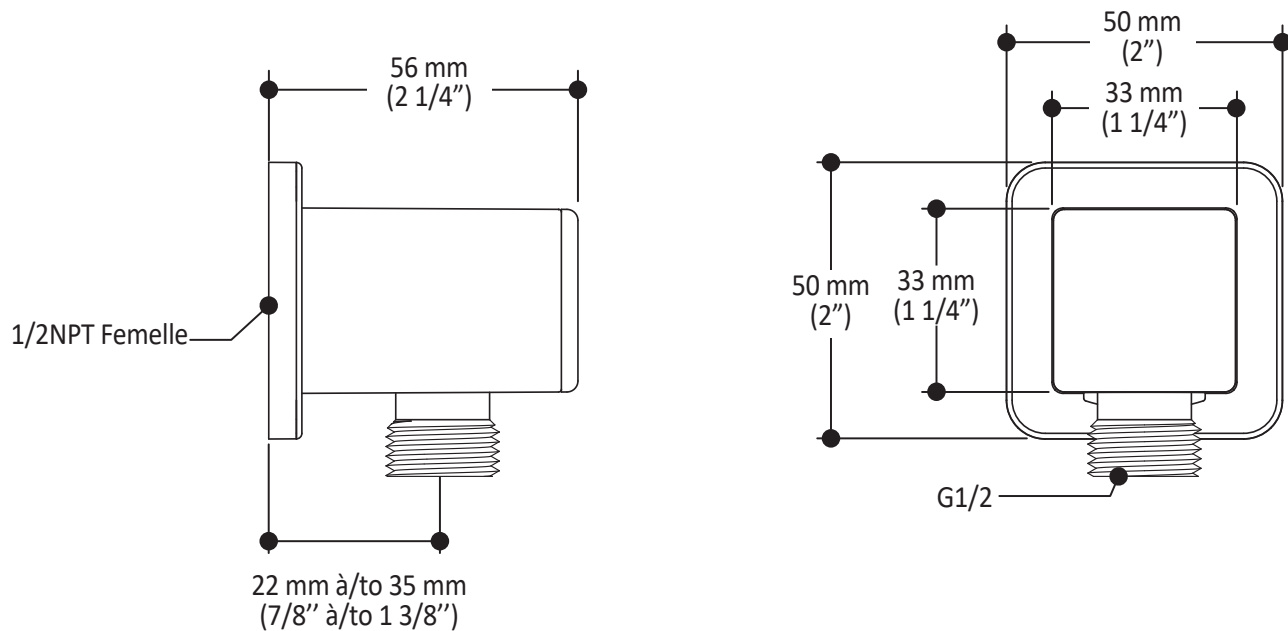

Dimensions du produit :

Important : Les dimensions sont approximatives et sont sujettes à changements sans préavis. Veuillez vous référer aux instructions d'installation.

Caractéristiques

- Bras en laiton massif et tête de pluie en plastique
- Entrée d'eau mâle ½NPT
- Entrée d'eau femelle G½ sur la tête de pluie
- Buses souples fait en LSR (silicone liquide) pour un nettoyage facile du calcaire
- Orientation ajustable avec joint à rotule

Dimensions du produit :

Important : Les dimensions sont approximatives et sont sujettes à changements sans préavis. Veuillez vous référer aux instructions d'installation.

Caractéristiques

- Construction en laiton massif
- Connecteur ajustable en profondeur
- Entrée d'eau femelle 1/2NPT
- Sortie d'eau mâle G1/2

Dimensions du produit :

Important : Les dimensions sont approximatives et sont sujettes à changements sans préavis. Veuillez vous référer aux instructions d'installation.

Caractéristiques

- Entrée d'eau 1/2" cuivre "Slip fit" ou mâle 1/2NPT avec ajustement de 76 mm (3")
- Construction en laiton massif
- Jet d'eau régulier
- Haut débit d'eau

Dimensions du produit :

Important : Les dimensions sont approximatives et sont sujettes à changements sans préavis. Veuillez vous référer aux instructions d'installation.

Caractéristiques

- Connection G1/2 femelle
- Valve anti-retour intégrée