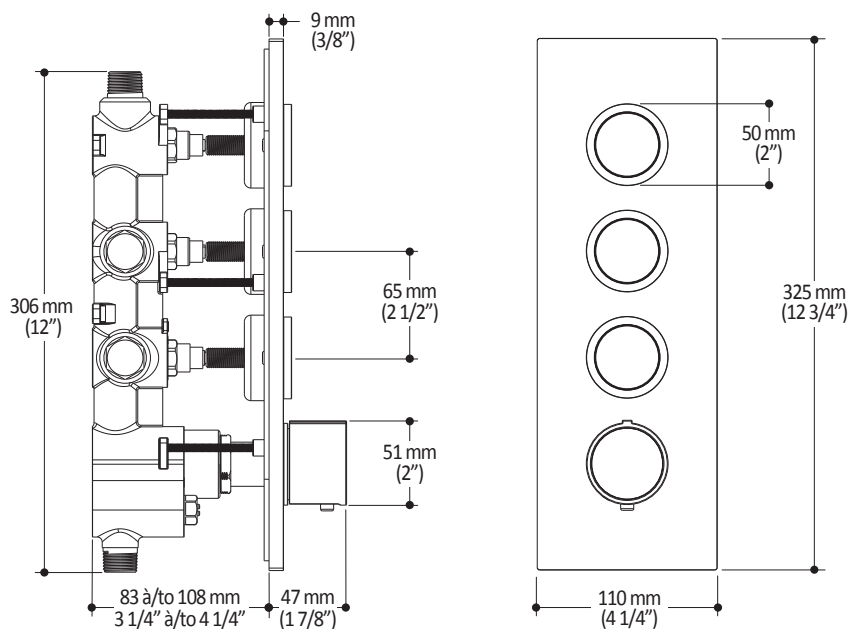

Caractéristiques

- Construction en laiton massif
- Conception à profil bas
- Deux entrées d'eau mâle 1/2 NPT vissée ou soudée
- Sorties d'eau mâle 1/2 NPT vissée ou soudée
- Installation horizontale ou verticale
- Une (1) sortie à plus haut débit pour bec de bain
- Ajustement total de 25.4 mm (1")
- Appuis arrière pour une meilleure stabilité lors de l'installation
- Possibilité de faire fonctionner jusqu'à 3 composantes simultanément
- Arrêt de limite haute température réglable intégré
- Boutons additionnels inclus pour configuration personnalisée

Dimensions du produit :

Important : Les dimensions sont approximatives et sont sujettes à changements sans préavis. Veuillez vous référer aux instructions d'installation.

Caractéristiques

- Bras en laiton massif et tête de pluie en plastique
- Entrée d'eau mâle ½NPT
- Entrée d'eau femelle G½ sur la tête de pluie
- Buses souples fait en LSR (silicone liquide) pour un nettoyage facile du calcaire
- Orientation ajustable avec joint à rotule

Dimensions du produit :

Important : Les dimensions sont approximatives et sont sujettes à changements sans préavis. Veuillez vous référer aux instructions d'installation.

Caractéristiques

- Construction en laiton massif
- Connecteur ajustable en profondeur
- Entrée d'eau femelle 1/2NPT
- Sortie d'eau mâle G1/2

Dimensions du produit :

Important : Les dimensions sont approximatives et sont sujettes à changements sans préavis. Veuillez vous référer aux instructions d'installation.

Caractéristiques

- Entrée d'eau 1/2" cuivre "Slip fit" ou mâle 1/2NPT avec ajustement de 76 mm (3")
- Construction en laiton massif
- Jet d'eau régulier
- Haut débit d'eau