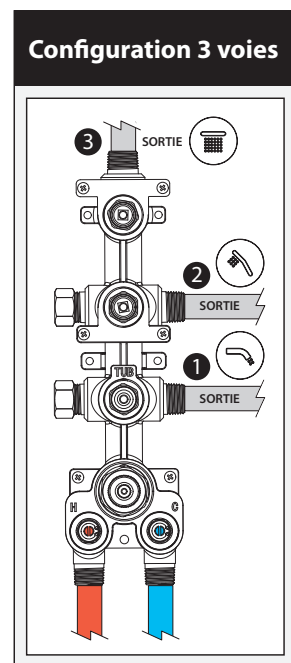

Composantes incluses

- BF2062-XXX* : Valve 1/2" de type T/P AQUATONIK^{MC} à boutons-poussoirs 3 voies et finition (possibilité de faire fonctionner jusqu'à 3 composantes simultanément)
- BF2156-XXX* : Tête de pluie avec bras vertical
- 107377-XXX* : Douchette à main 3 fonctions (jet brume, jet pluie et jet mixte)
- 103576-XXX* : Rail pour douchette
- 106193-XXX* : Coude d'alimentation
- 106415-XXX* : Bec de bain
- 101620-XXX* : Boyau flexible de PVC 60"

Caractéristiques

- Construction en laiton massif
- Conception à profil bas
- Deux entrées d'eau mâle 1/2 NPT vissée ou soudée
- Sorties d'eau mâle 1/2 NPT vissée ou soudée
- Installation horizontale ou verticale
- Une (1) sortie à plus haut débit pour bec de bain
- Ajustement total de 25.4 mm (1")
- Appuis arrière pour une meilleure stabilité lors de l'installation
- Possibilité de faire fonctionner jusqu'à 3 composantes simultanément
- Arrêt de limite haute température réglable intégré
- Boutons additionnels inclus pour configuration personnalisée

Dimensions du produit :

Important : Les dimensions sont approximatives et sont sujettes à changements sans préavis. Veuillez vous référer aux instructions d'installation.

Caractéristiques

- Bras en laiton massif et tête de pluie en plastique
- Entrée d'eau mâle ½NPT
- Entrée d'eau femelle G½ sur la tête de pluie
- Buses souples fait en LSR (silicone liquide) pour un nettoyage facile du calcaire
- Orientation ajustable avec joint à rotule

Dimensions du produit :

Important : Les dimensions sont approximatives et sont sujettes à changements sans préavis. Veuillez vous référer aux instructions d'installation.

Caractéristiques

- Construction en laiton massif
- Connecteur ajustable en profondeur
- Entrée d'eau femelle 1/2NPT
- Sortie d'eau mâle G1/2