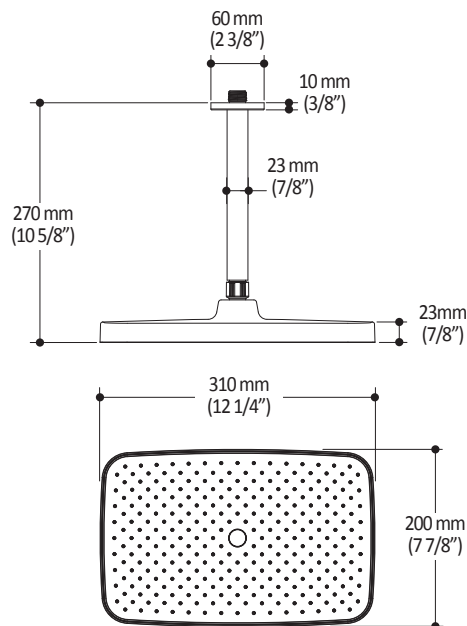

Caractéristiques

- Construction en laiton massif
- Conception à profil bas
- Deux entrées d'eau mâle 1/2 NPT vissée ou soudée
- Sorties d'eau mâle 1/2 NPT vissée ou soudée
- Installation horizontale ou verticale
- Une (1) sortie à plus haut débit pour bec de bain
- Ajustement total de 25.4 mm (1")
- Appuis arrière pour une meilleure stabilité lors de l'installation
- Possibilité de faire fonctionner jusqu'à 3 composantes simultanément
- Arrêt de limite haute température réglable intégré
- Boutons additionnels inclus pour configuration personnalisée

Dimensions du produit :

Important : Les dimensions sont approximatives et sont sujettes à changements sans préavis. Veuillez vous référer aux instructions d'installation.

Caractéristiques

- Bras en laiton massif et tête de pluie en plastique
- Entrée d'eau mâle ½NPT
- Entrée d'eau femelle G½ sur la tête de pluie
- Buses souples fait en LSR (silicone liquide) pour un nettoyage facile du calcaire
- Orientation ajustable avec joint à rotule

Dimensions du produit :

Important : Les dimensions sont approximatives et sont sujettes à changements sans préavis. Veuillez vous référer aux instructions d'installation.

Caractéristiques

- Entrée d'eau mâle G $\frac{1}{2}$
- 3 fonctions : jet brume, jet pluie et jet mixte
- Buses souples fait en LSR (silicone liquide) pour un nettoyage facile du calcaire

Dimensions du produit :

Important : Les dimensions sont approximatives et sont sujettes à changements sans préavis. Veuillez vous référer aux instructions d'installation.

Caractéristiques

- Construction en laiton massif
- Connecteur ajustable en profondeur
- Entrée d'eau femelle 1/2NPT
- Sortie d'eau mâle G1/2