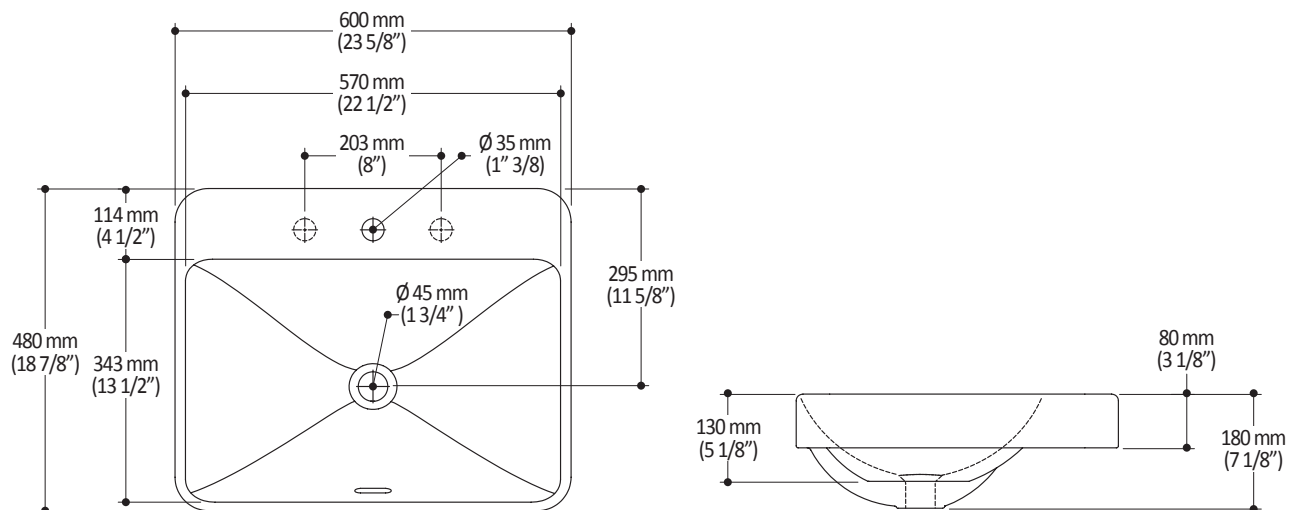

Caractéristiques :

- Lavabo en porcelaine de qualité supérieure avec plage de robinetterie intégrée
- Installation encastrée
- Avec revêtement protecteur permanent antibactérien **NEOPUR^{MC}**
- Durables et résistants aux rayures et aux éclats grâce à la couche d'émail vitrifié surpassant la compétition
- Surface lisse, brillante et non poreuse
- Dimensions : 23 5/8" x 18 7/8" (600 mm x 480 mm)
- Hauteur apparente : 3 1/8" (80 mm)
- Trous pré-perçés positionnés sous l'évier pour installation possible d'un robinet 8 po c.c.
- Avec trop-plein
- Facile à nettoyer et à entretenir
- Gabarit de découpe inclus

Dimensions du produit :

Important : Les dimensions du lavabo peuvent varier selon la plage de tolérance définie par la norme ASME A112.19.2 / CSA B45.1. Kalia décline toute responsabilité pour les erreurs de découpe du comptoir découlant d'une utilisation ou d'une interprétation incorrecte des dimensions fournies.