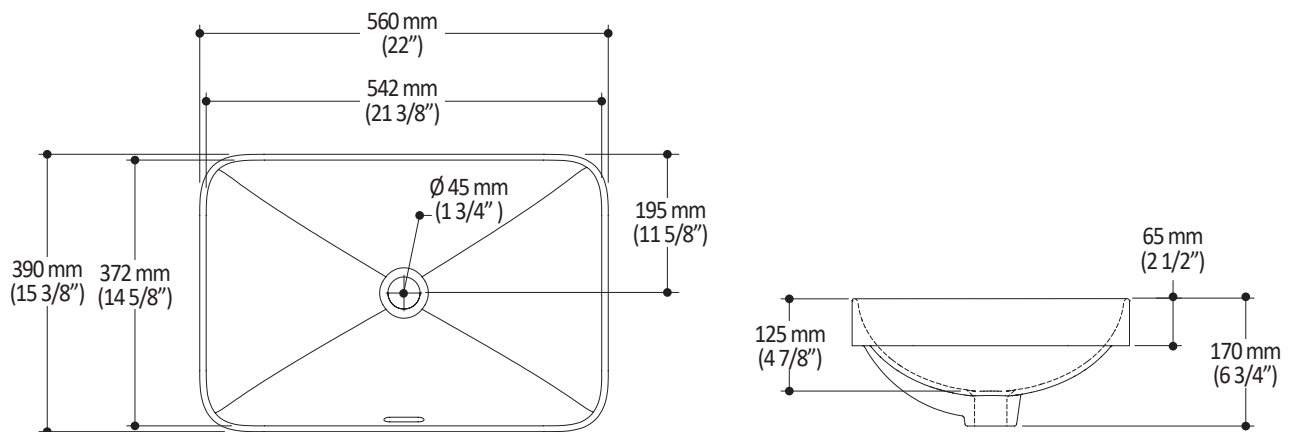

HISTOIRES D'EAU^{MD}

KOSLA^{MC}

FU2113

Lavabo en porcelaine

SPÉCIFICATIONS

Caractéristiques :

- Lavabo en porcelaine de qualité supérieure
- Installation encastrée
- Avec revêtement protecteur permanent antibactérien **NEOPUR^{MC}**
- Durables et résistants aux rayures et aux éclats grâce à la couche d'émail vitrifié surpassant la compétition
- Surface lisse, brillante et non poreuse
- Dimensions : 22" x 15 3/8" (560 mm x 390 mm)
- Hauteur apparente : 2 1/2" (65 mm)
- Avec trop-plein
- Facile à nettoyer et à entretenir
- Gabarit de découpe inclus

*XXX signifie que la couleur du fini doit être spécifiée.

Dimensions du produit :

Important : Les dimensions du lavabo peuvent varier selon la plage de tolérance définie par la norme ASME A112.19.2 / CSA B45.1. Kalia décline toute responsabilité pour les erreurs de découpe du comptoir découlant d'une utilisation ou d'une interprétation incorrecte des dimensions fournies.