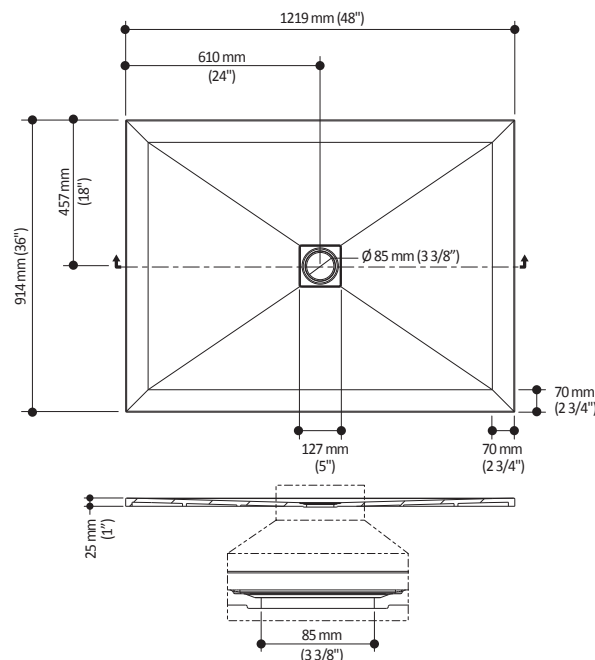

Caractéristiques

- Base de douche texturée rectangulaire en *Castylat^{MC}*
- Installation en coin, en alcôve ou murale
- Installation encastrée possible
- 1219 mm x 914 mm (48" x 36")
- Seuil ultra-mince de 25 mm (1")
- Inclus : drain en ABS et grilles élégantes offertes en 2 finis
- Ensemble de bride de carrelage en aluminium inclus
- Facile à nettoyer et à entretenir

Dimensions du produit :

Inclus:
Drain en ABS et grilles
offertes en 2 finis

Important : Les dimensions sont approximatives et sont sujettes à changements sans préavis. Veuillez vous référer aux instructions d'installation.