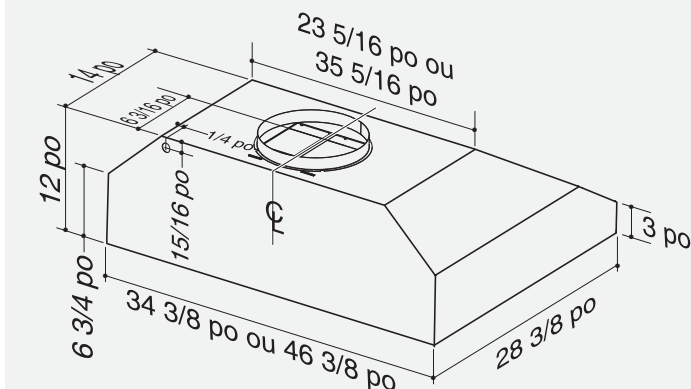

Qu'il s'agisse de la pièce maîtresse ou qu'elle fasse briller son environnement, la hotte **BEST** inspire la performance haut de gamme.

Hauteur d'installation recommandée
au-dessus de la surface de cuisson: 36 po

DIMENSIONS*

Interne modulaire (Aucun ventilateur compris, vendu séparément) — Profondeur: 28 3/8 po

36 po CPD9M363SB

48 po CPD9M483SB

* Pour les dimensions exactes, veuillez vous référer au dessin technique de chaque modèle.