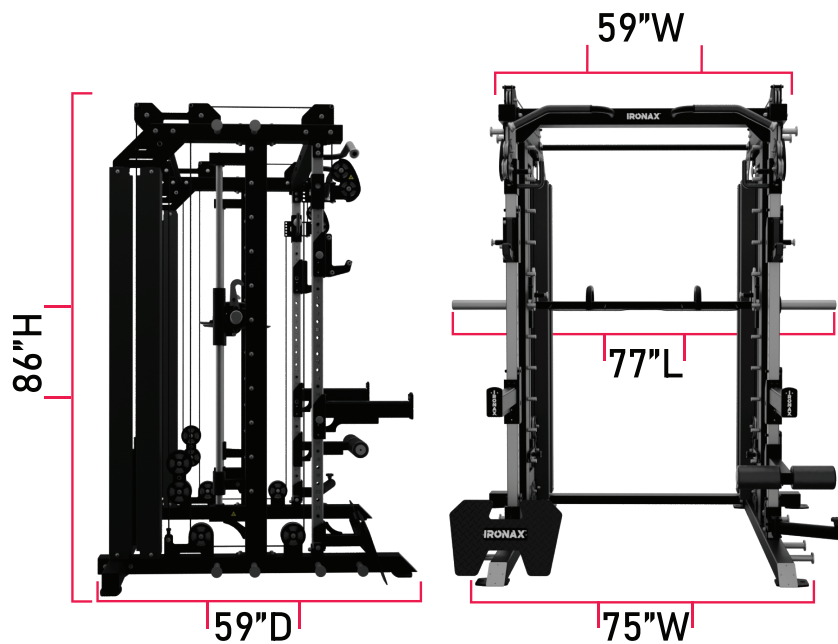

### Caractéristiques Clés

- Options d'Entraînement Complètes – Travaillez tous les grands groupes musculaires avec des exercices comme le crossover aux câbles, la presse à jambes, le rameur bas, et plus encore.
- Piles de Poids Fluides – 2 piles de 120 lbs (équivalent à 240 lbs chacune avec un ratio 2:1), câbles en acier haute résistance de qualité aéronautique pour une performance constante.
- Machine Smith & Power Rack – Comprend des bras de sécurité et des J-hooks pour l'entraînement avec poids libres.
- Accessoire Presse à Jambes – Grande plateforme antidérapante avec réglages de hauteur ajustables.
- Plaque de Rameur Bas – Texture antidérapante pour une stabilité optimale lors des exercices de rame.
- Construction Ultra-Robuste – Cadre en acier enduit de poudre noire pour une durabilité exceptionnelle.

### Spécifications

- Dimensions : 58" L x 75" P (77.5" avec la barre Smith) x 86" H
- Piles de Poids : 2 x 120 lbs (équivalent à 2 x 240 lbs avec un ratio 2:1)
- Poids Total : 990 lbs
- Ratio de Câble : 2:1 pour une résistance fluide et contrôlée
- Résistance des Câbles : Évaluée à 2000 lbs en traction
- Utilisation : Semi-commerciale et résidentielle