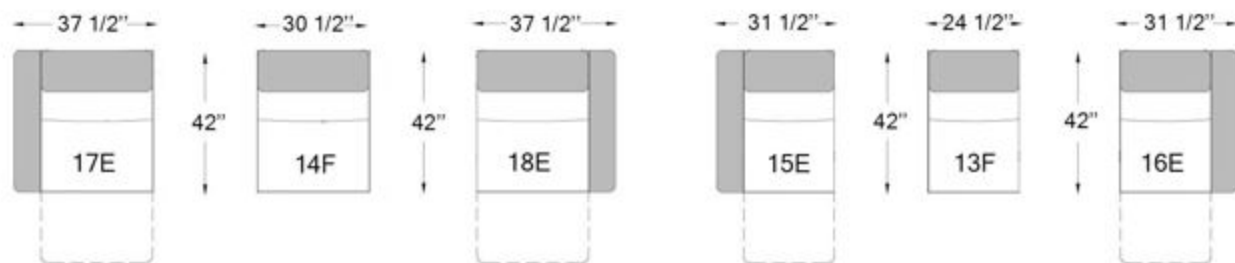

orlean

Profondeur du siège: 22"
Hauteur du siège: 17 1/2"
Hauteur du bras: 23 1/2"

E ÉLECTRIQUE
F FIXE

Configurations