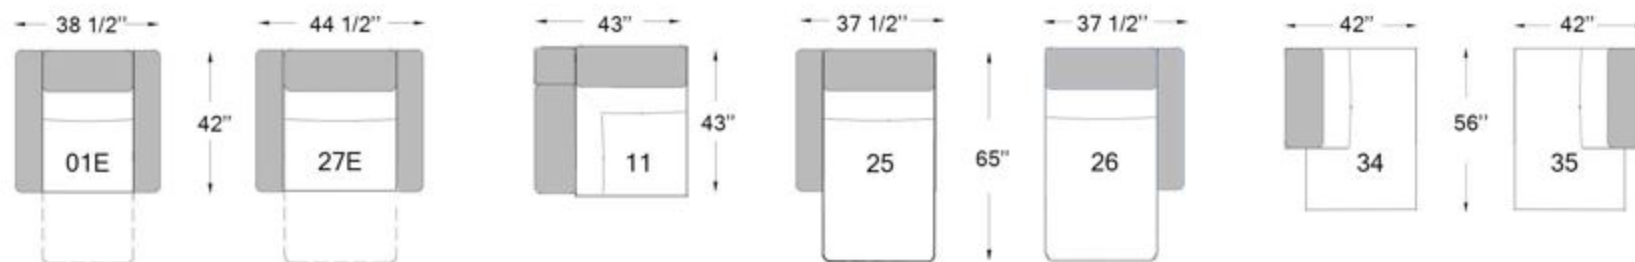

orlean

Profondeur du siège: 22"
Hauteur du siège: 17 1/2"
Hauteur du bras: 23 1/2"

E ÉLECTRIQUE
F FIXE

Configurations