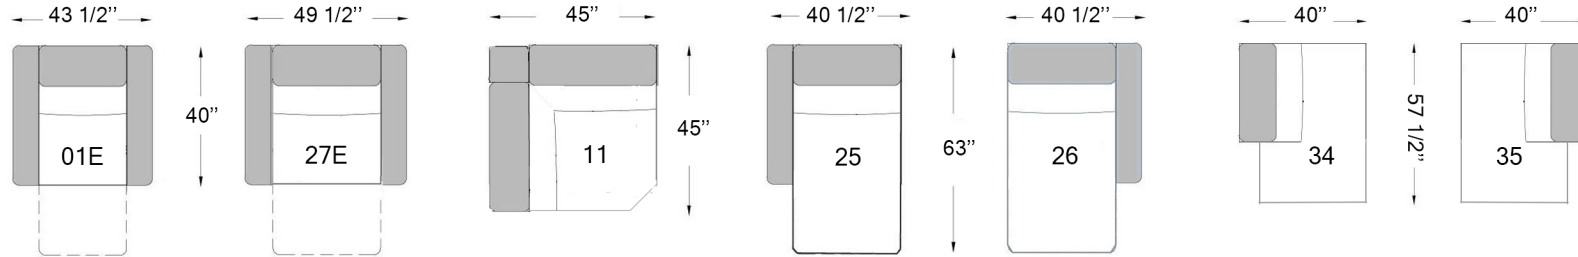

vienna

Profondeur du siège: 20 1/2"
 Hauteur du siège: 17 1/2"
 Hauteur du bras: 23 1/2"

E ÉLECTRIQUE
 F FIXE

Configurations

Nos mobiliers sont fabriqués à la main, les dimensions peuvent varier légèrement.