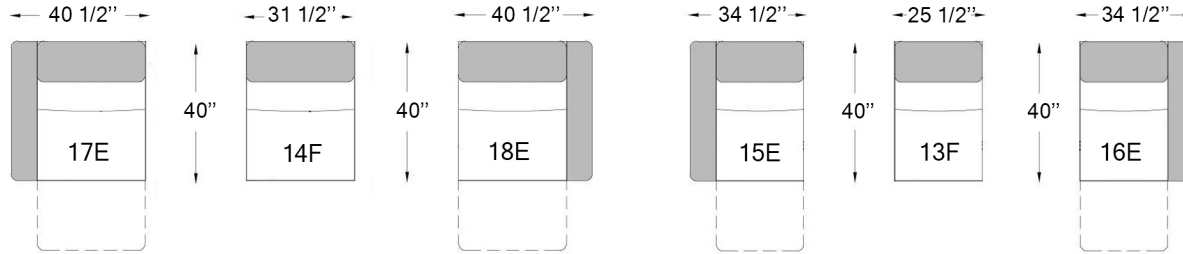

vienna

Profondeur du siège: 20 1/2"
 Hauteur du siège: 17 1/2"
 Hauteur du bras: 23 1/2"

E ÉLECTRIQUE
 F FIXE

Configurations

Nos mobiliers sont fabriqués à la main, les dimensions peuvent varier légèrement.