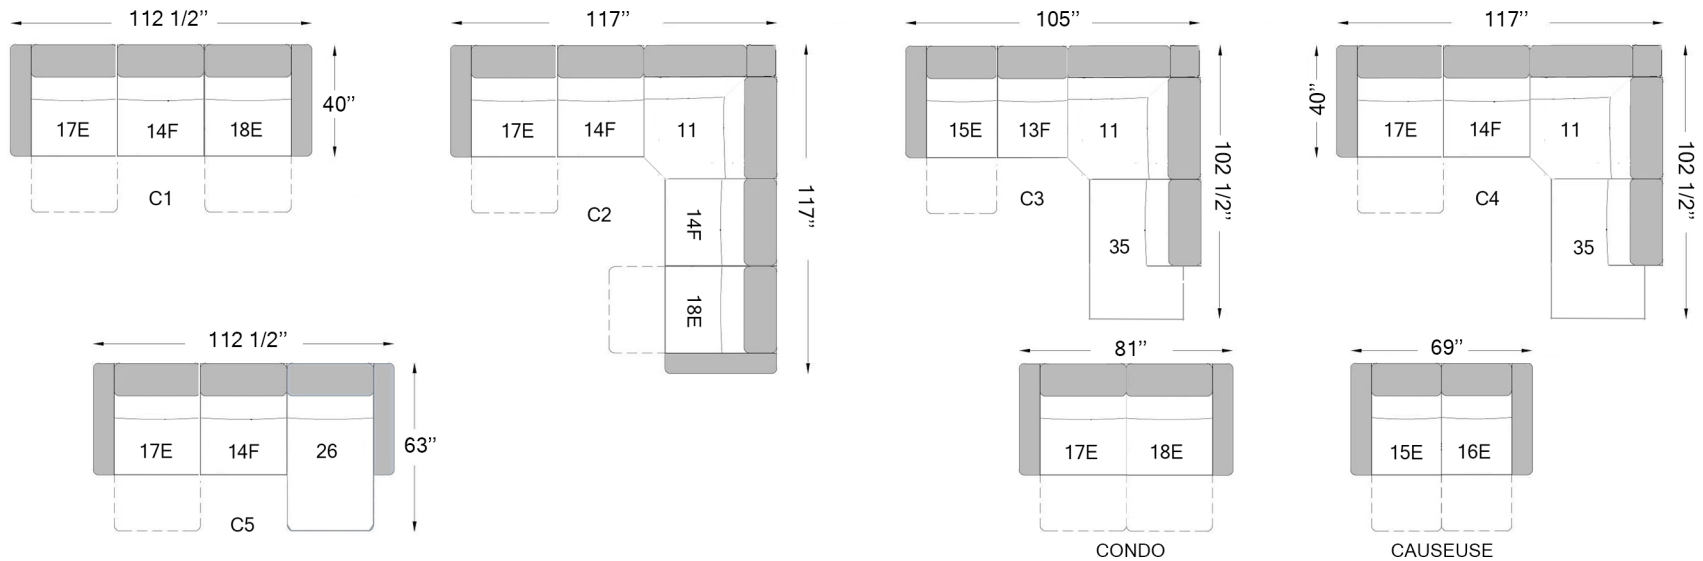

vienna

Profondeur du siège: 20 1/2"
 Hauteur du siège: 17 1/2"
 Hauteur du bras: 23 1/2"

E ÉLECTRIQUE
 F FIXE

Configurations

Nos mobiliers sont fabriqués à la main, les dimensions peuvent varier légèrement.