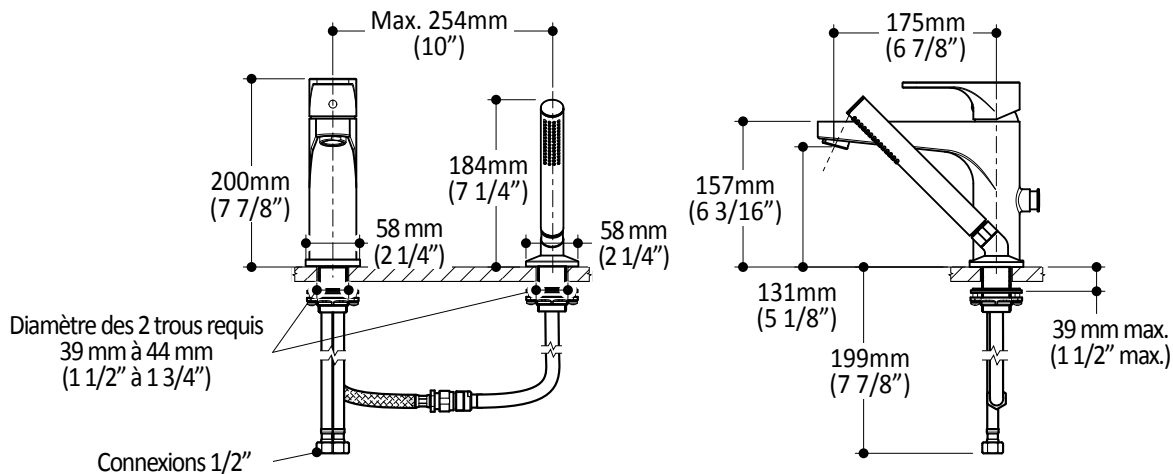

**KONTOUR^{MC}****BF1287****Robinet 2 morceaux avec douchette - Installation sur baignoire****SPÉCIFICATIONS****Caractéristiques**

- Construction en laiton massif
- Valves anti-retour intégrées
- Tuyau flexible 60"
- Jet régulier
- Cartouche à disque en céramique

Couleur (Fini)

- Chrome : BF1287-110
- Chrome & noir : BF1287-150

Certifications

Le modèle spécifié rencontre ou dépasse les normes suivantes ;

- ASME A112.18.1
- CSA B125.1

**Emballage**

- **Dimensions :**
584mm x 349mm x 95mm
(23" x 13 3/4" x 3 3/4")
- **Volume :** 0.67 pi³ (0.019 m³)
- **Poids total :** 8.25 lb (3.74 kg)

**Débit**

- Alimentation 1/2": 28.8 litres/min.
(7.6 gallons/min.) à 60 PSI.
- Alimentation 3/4": 34.6 litres/min.
(9.14 gallons/min.) à 60 PSI.

Notes d'installation

L'installation doit être conforme aux instructions d'installation fournies avec le produit.

Dimensions du produit :

Important : Les dimensions sont approximatives et sont sujettes à changements sans préavis. Veuillez vous référer aux instructions d'installation.

Kalia inc.

1355, 2^e Rue
Sainte-Marie (Québec)
Canada G6E 1G9