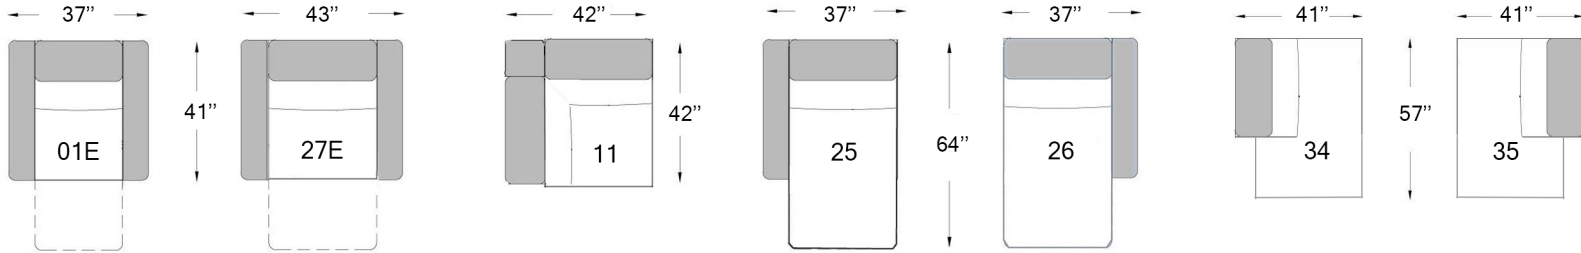

Profondeur du siège: 21"  
Hauteur du siège: 17 1/2"  
Hauteur du bras: 21"

E ÉLECTRIQUE  
F FIXE

Configurations