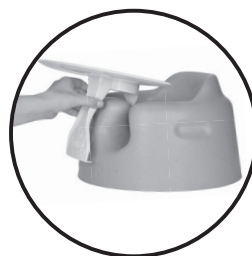

2) FIXATION DU PLATEAU SUR LE POT BUMBO :

- Positionnez le socle du plateau sur le pommeau du pot.
- Accrochez le taquet à la base du plateau sous le bord inférieur du pot.