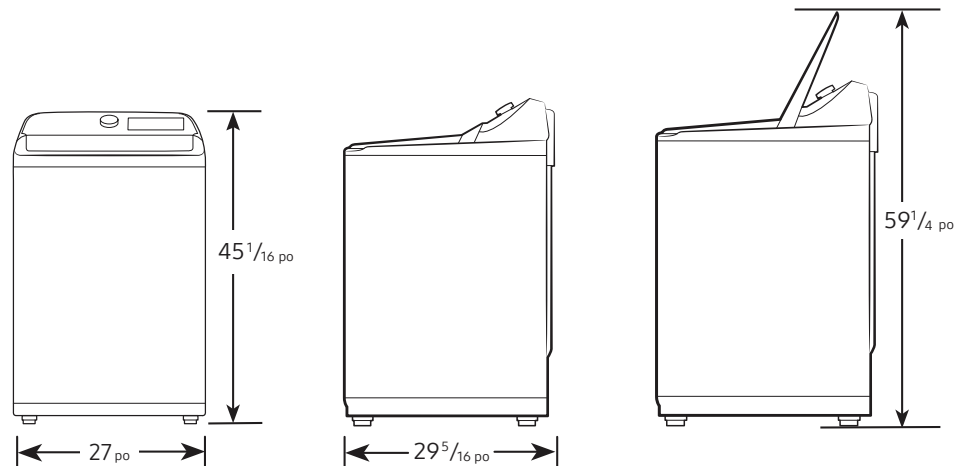

### Dimensions et poids du produit (L x H x P)

Dimensions : 27 po x 45<sup>1</sup>/<sub>16</sub> po x 30<sup>1</sup>/<sub>4</sub> po  
Poids : 58,5 kg

## Dimensions

Dimensions requises pour l'installation :