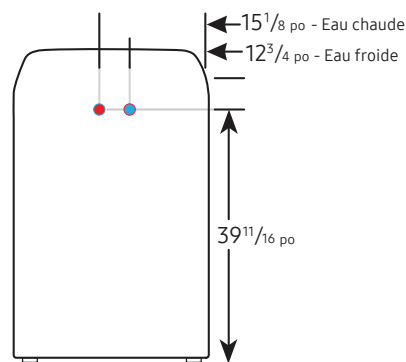

Dimensions du raccordement

Vue arrière et latérale de la sècheuse électrique

LÉGENDE :

- Raccordement à l'eau chaude
- Raccordement à l'eau froide

La couleur réelle peut varier. La conception, les spécifications et les couleurs offertes peuvent changer sans préavis. Les poids et mesures non métriques sont approximatifs.

© Samsung Electronics Canada Inc., 2023.
Tous droits réservés. Samsung est une marque déposée de Samsung Electronics Co., Ltd. et est utilisée avec permission.