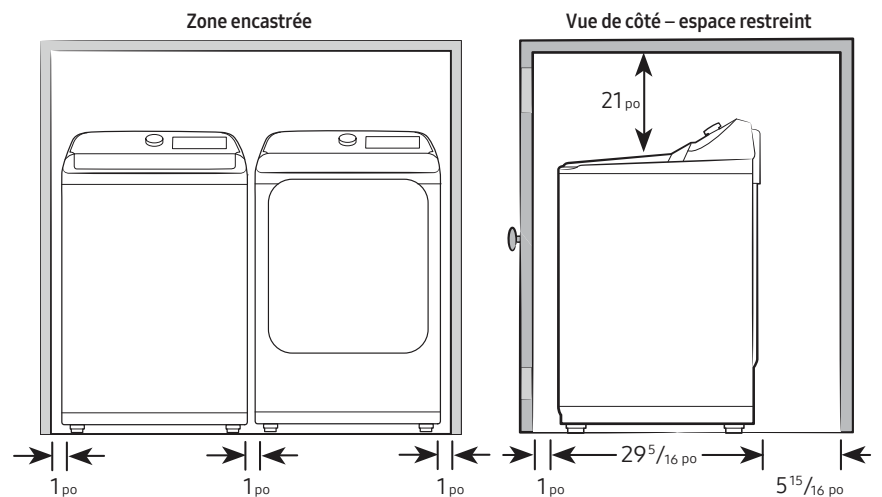

Installation dans une alcôve ou un placard

Dégagement minimal pour l'installation dans un placard ou une alcôve :