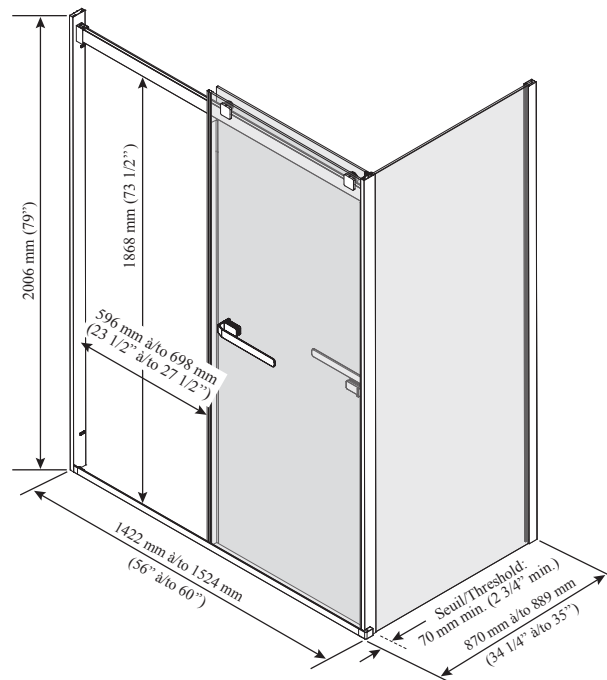

GARANTIE

Kalia inc. garantit ses produits contre tout défaut de matériel ou de fabrication dans des conditions normales d'utilisation et d'entretien. **Veillez vous référer à la garantie Kalia comprise avec chacun des produits pour obtenir plus de détails.**

DR2073-XXX-005;
DR2074-005;
DR2076-XXX-005;