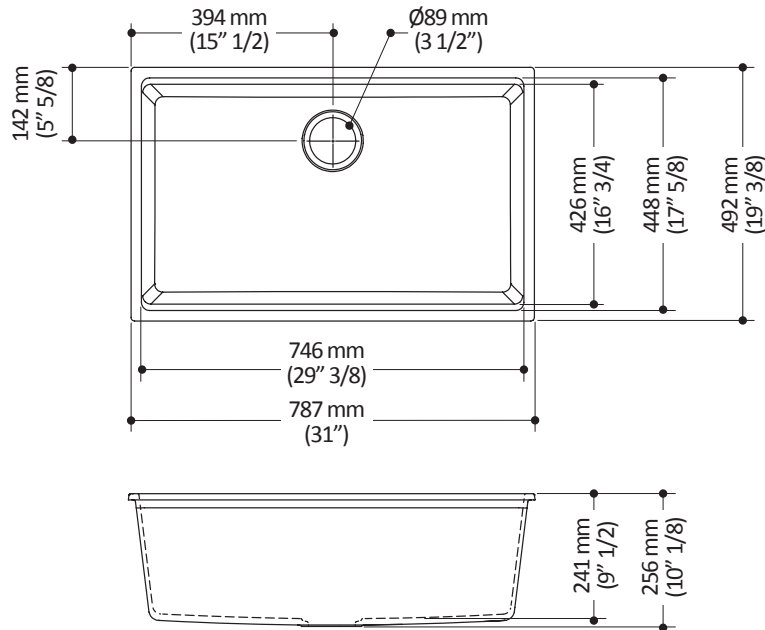

HISTOIRES D'EAU<sup>MD</sup>

BACIA<sup>MC</sup>

KS2122

Évier de cuisine GRANISTONE<sup>MC</sup> 31"

**SPÉCIFICATIONS**

**Caractéristiques :**

- Éviers GRANISTONE<sup>MC</sup> (mélange unique de composite de granite)
- Cuve simple pour installation sous-plan
- Offre une grande résistance aux chocs, à l'usure et aux égratignures
- Haute résistance à la chaleur, aux taches et à la décoloration
- Facile à nettoyer et à entretenir
- Absorption du bruit
- Dimension extérieure : 31" (787 mm) x 19 3/8" (492 mm)
- Dimension de la cuve : 29 3/8" (746 mm) x 16 3/4" (426 mm)
- Profondeur de la cuve : 9 1/2" (241 mm)
- Taille minimale du cabinet : 33"
- Quincaillerie d'installation inclus
- **Accessoires inclus :** tapis de fond en silicone et crépine en acier inoxydable

- Crépine de couleur en ABS : 107411-XXX\*
- Grille de fond en acier inoxydable : 107418-110
- Tapis de séchage enroulable : 107414
- Planche à découper en bois d'acacia : 107413

**Certifications :**

Le modèle spécifié rencontre ou dépasse les normes suivantes ;

*Dimensions du produit :*

**Important :** Les dimensions sont approximatives et sont sujettes à changements sans préavis. Veuillez vous référer aux instructions d'installation.

HISTOIRES D'EAU<sup>MD</sup>