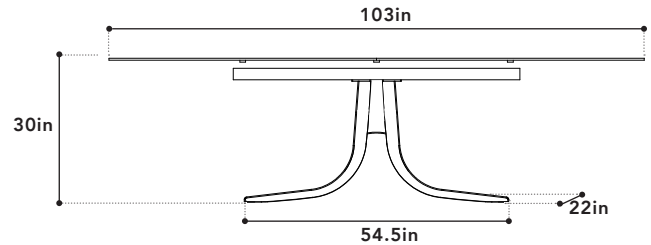

**COLOR** BLACK MODERN MELT      **FEATURES** RIPPLED TEXTURE TOP, NON-POROUS TOP,  
**MATERIAL** TEMPERED GLASS, STEEL    **COLD ROLLED STEEL BASE, POWDER COATED FRAME**

**DINING TABLE**

**WIDTH** 103"  
**DEPTH** 48"  
**HEIGHT** 30"  
**PACKAGING** CARTON

**TABLE TOP 1/2**

**BOX WIDTH** 106"  
**BOX DEPTH** 50"  
**BOX HEIGHT** 3"  
**BOX WEIGHT** -N | -G

**TABLE LEGS 1/2**

**BOX WIDTH** 62"  
**BOX DEPTH** 17"  
**BOX HEIGHT** 3"  
**BOX WEIGHT** -N | -G