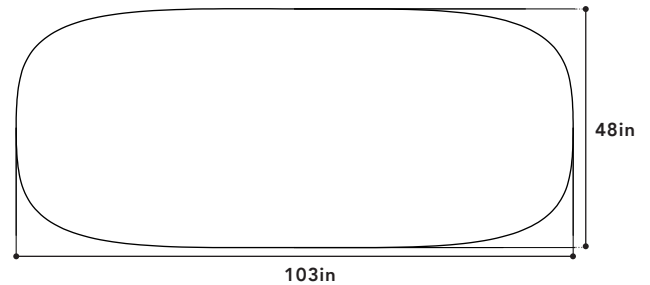

**COLOR** BLACK MODERN MELT      **FEATURES** RIPPLED TEXTURE TOP, NON-POROUS TOP,  
**MATERIAL** TEMPERED GLASS, STEEL    **COLD ROLLED STEEL BASE, POWDER COATED FRAME**

**DINING TABLE**

**WIDTH** 103"  
**DEPTH** 48"  
**HEIGHT** 30"  
**PACKAGING** CARTON

**TABLE TOP 1/2**

**BOX WIDTH** 106"  
**BOX DEPTH** 50"  
**BOX HEIGHT** 3"  
**BOX WEIGHT** -N | -G

**TABLE LEGS 1/2**

**BOX WIDTH** 62"  
**BOX DEPTH** 17"  
**BOX HEIGHT** 3"  
**BOX WEIGHT** -N | -G