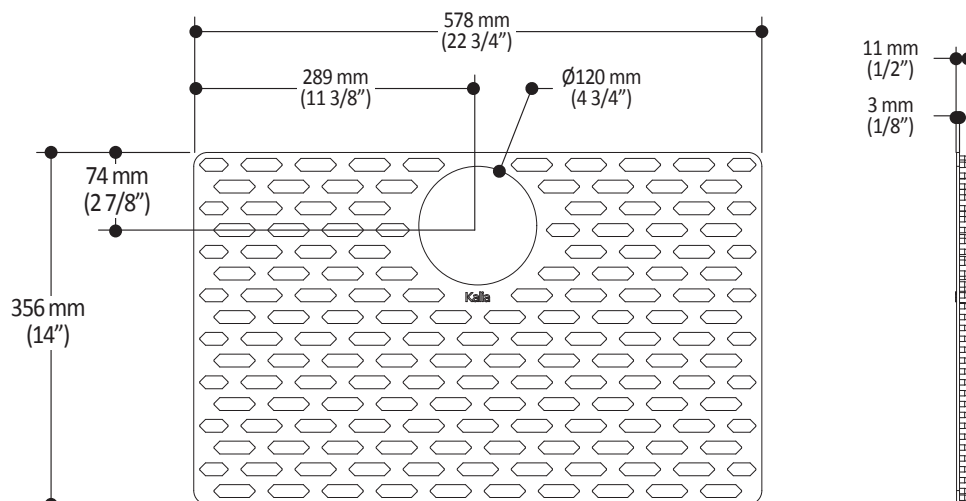

Couleurs (finis) :

- Noir : 107344-320
- Gris : 107344-330

NOTES D'INSTALLATION

L'installation doit être conforme aux instructions d'installation fournies avec le produit.

GARANTIE

Kalia inc. garantit ses produits contre tout défaut de matériel ou de fabrication dans des conditions normales d'utilisation et d'entretien. **Veillez vous référer à la garantie Kalia comprise avec chacun des produits pour obtenir plus de détails.**

Dimensions du produit :

Important : Les dimensions sont approximatives et sont sujettes à changements sans préavis. Veuillez vous référer aux instructions d'installation.