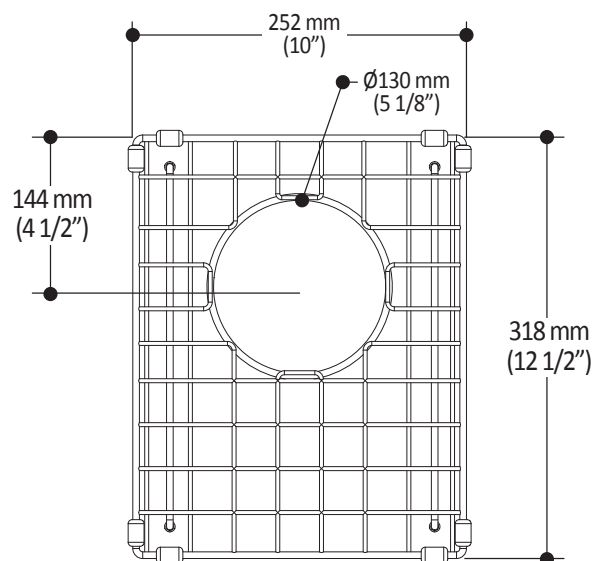

Caractéristiques :

- Grille de fond en acier inoxydable
- Assure une protection contre les chocs tout en permettant à l'eau de s'écouler librement

Couleur (fini) :

- Chrome : 107415-110

NOTES D'INSTALLATION

Dimensions du produit :

Important : Les dimensions sont approximatives et sont sujettes à changements sans préavis. Veuillez vous référer aux instructions d'installation.