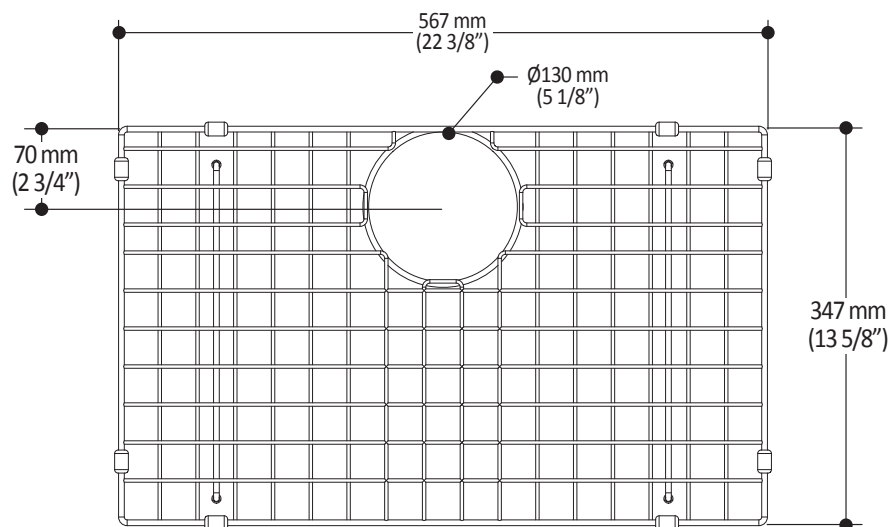

Caractéristiques :

- Grille de fond en acier inoxydable
- Assure une protection contre les chocs tout en permettant à l'eau de s'écouler librement

Couleur (fini) :

- Chrome : 107417-110

NOTES D'INSTALLATION

Dimensions du produit :

Important : Les dimensions sont approximatives et sont sujettes à changements sans préavis. Veuillez vous référer aux instructions d'installation.