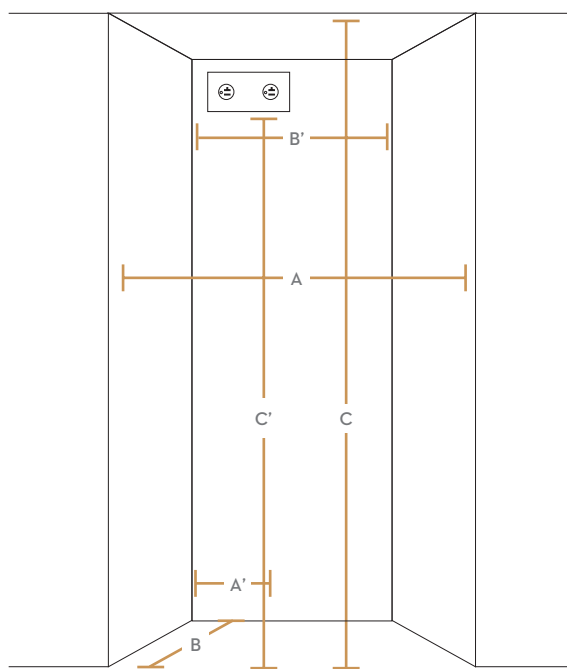

DIMENSIONS DE L'APPAREIL ÉLECTROMÉNAGER

A (LARGEUR TOTALE INCLUANT PANNEAUX)	908 MM (35 3/4 PO)
B (PROFONDEUR TOTALE AVEC PANNEAU DE 3/4 PO)	635 MM (25 PO)
C (HAUTEUR)	2 118 MM (83 3/8 PO)
D	905 MM (35 5/8 PO)
E	1 597 MM (62 7/8 PO)
F	496 MM (20 9/16 PO)
G	1 556 MM (61 5/16 PO)

DIMENSIONS DE LA DÉCOUPE D'INSTALLATION

A (LARGEUR)	914 MM (36 PO)
B (PROFONDEUR)	635 MM (25 PO)
C (HAUTEUR)	2 134 MM (84 PO)
A'	228 MM (9 PO)
B'	660 MM (26 PO)
C'	2 032 MM (80 PO)

PARTICULARITÉS DU PANNEAU PERSONNALISÉ