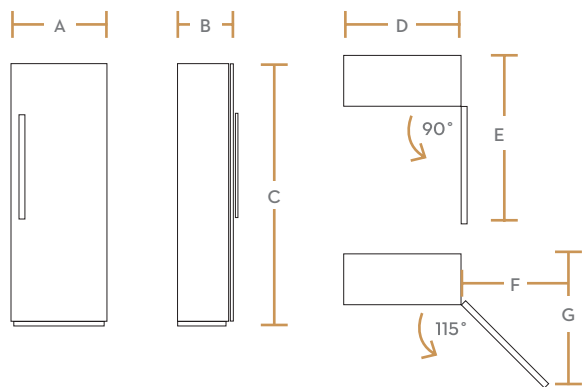

DIMENSIONS DE L'APPAREIL ÉLECTROMÉNAGER

A (LARGEUR TOTALE INCLUANT PANNEAUX)	908 MM (35 3/4 PO)
B (PROFONDEUR TOTALE AVEC PANNEAU DE 3/4 PO)	635 MM (25 PO)
C (HAUTEUR)	2 118 MM (83 3/8 PO)
D	905 MM (35 5/8 PO)
E	1 597 MM (62 7/8 PO)
F	496 MM (20 9/16 PO)
G	1 556 MM (61 5/16 PO)

DIMENSIONS DE LA DÉCOUPE D'INSTALLATION

A (LARGEUR)	914 MM (36 PO)
B (PROFONDEUR)	635 MM (25 PO)
C (HAUTEUR)	2 134 MM (84 PO)
A'	228 MM (9 PO)
B'	660 MM (26 PO)
C'	2 032 MM (80 PO)

PARTICULARITÉS DU PANNEAU PERSONNALISÉ