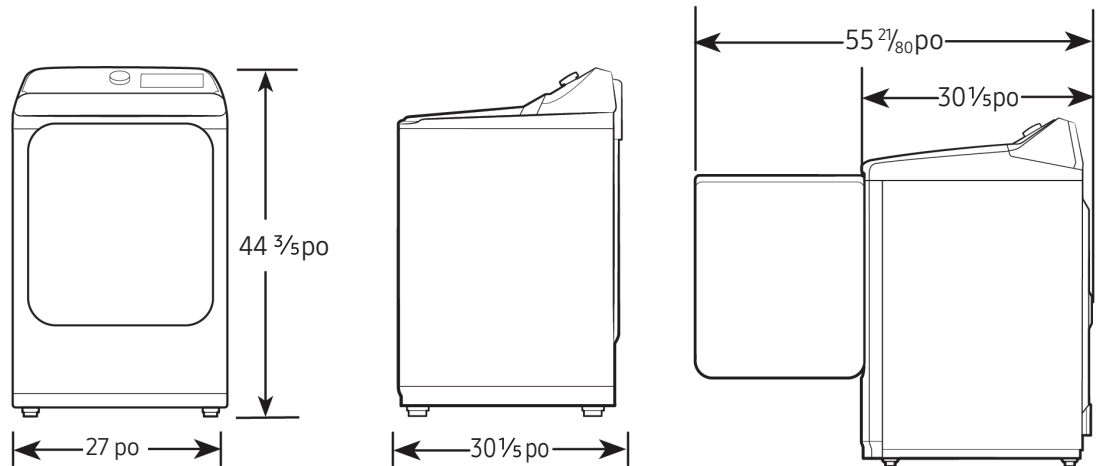

Un (1) an sur les pièces et la main-d'œuvre

Dimensions et poids du produit (L x H x P)

Dimensions : 27 po x 44 3/5 po x 30 1/5 po
Poids : 119,0 lb

Dimensions et poids à l'expédition (L x H x P)

Dimensions : 29 1/2 po x 47 1/2 po x 31 1/10 po
Poids : 125,7 lb

DVE52DG5505WAC

SAMSUNG

Sécheuse électrique intelligente de 7,4 pi³ avec assainissement à la vapeur+ de Samsung

Dimensions

Dimensions nécessaires pour l'installation :

Spécifications d'installation – côte à côte