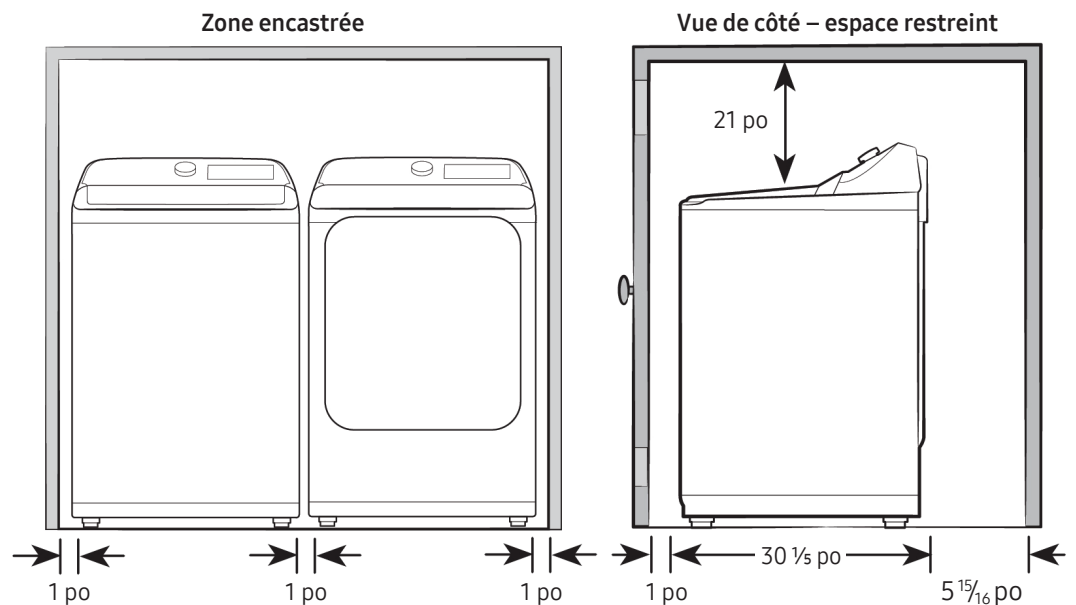

Installation dans une alcôve ou un placard

Dégagement minimal pour l'installation dans un placard ou une alcôve :

Dimensions du raccordement

Vue arrière et latérale de la sécheuse électrique

LÉGENDE :

- Raccordement à l'eau froide
- Raccordement au gaz

La couleur réelle peut varier. La conception, les caractéristiques et les couleurs offertes peuvent changer sans préavis. Les poids et mesures non métriques sont approximatifs.

© Samsung Electronics Canada Inc., 2025. Tous droits réservés. Samsung est une marque déposée de Samsung Electronics Co., Ltd. et est utilisée avec permission.