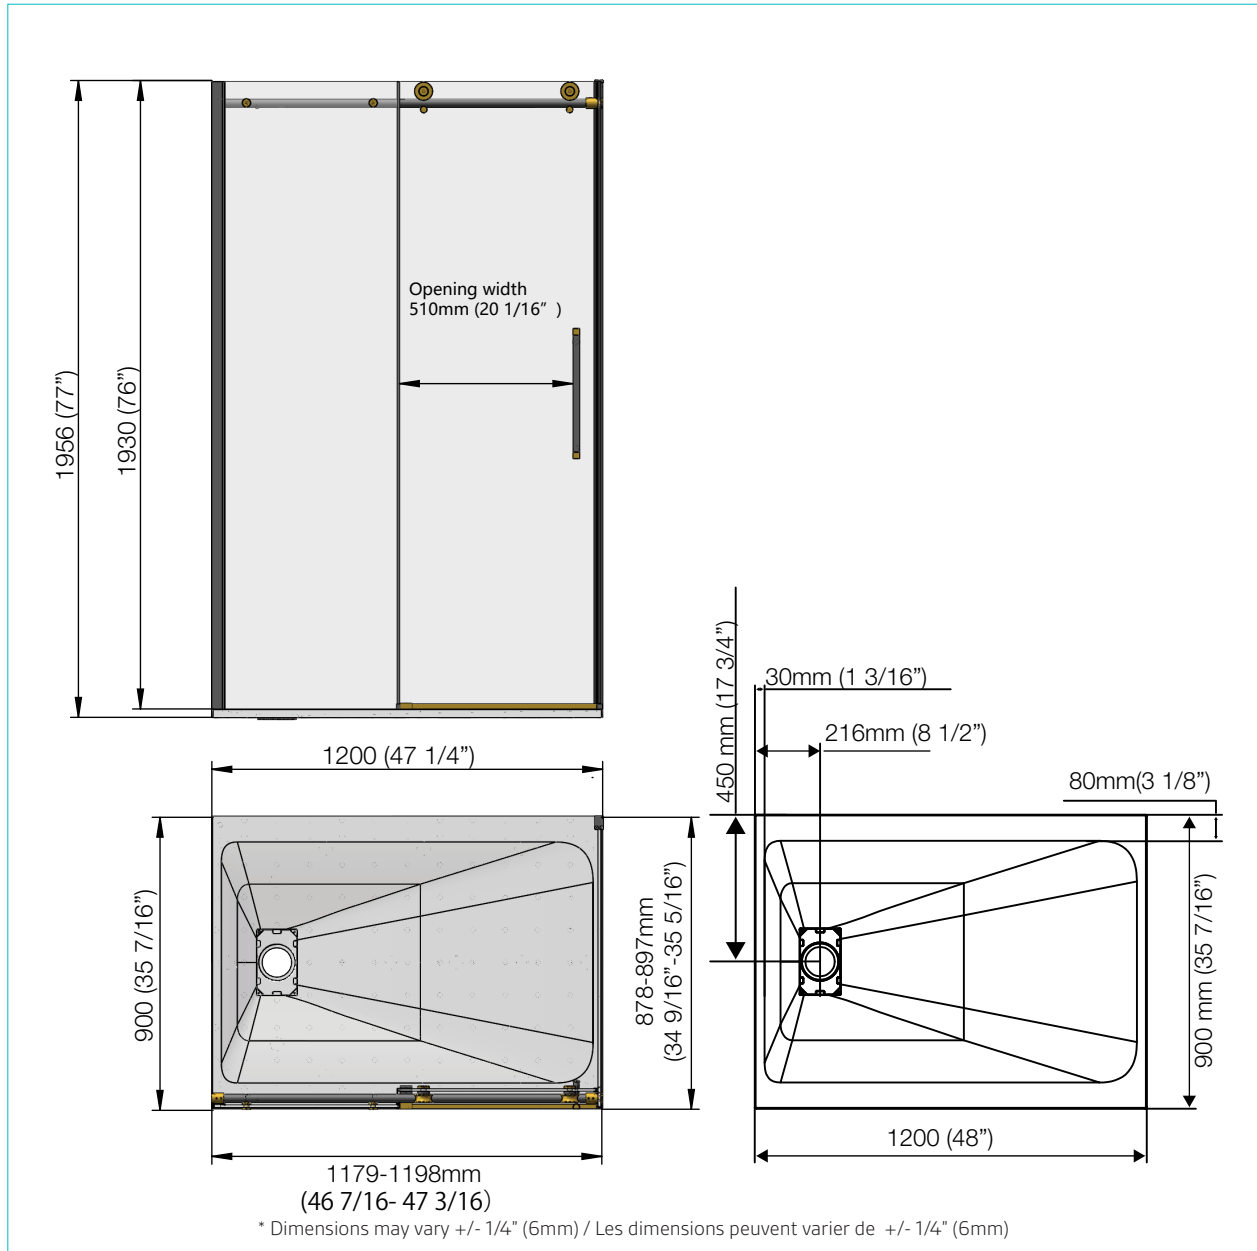

# SHOWER KIT

# BASE DE DOUCHE

DIMENSIONS	PRODUCT TYPE TYPE DE PRODUIT	DOOR TYPE TYPE DE PORTE	FRAME TYPE TYPE DE CADRE	DRAIN LOCATION LOCATION DU DRAIN
36 x 48 x 77" 900x1200x1956mm	Corner Shower Douche à coin	Sliding Coulissante	Frameless enclosure Boîtier sans cadré	Side drain Drain latéral
FINISH FINITION	DOOR HEIGHT HAUTEUR DE LA PORTE	OPENING WIDTH LARGEUR D'OUVERTURE	GLASS FINISH FINITION EN VERRE	GLASS THICKNESS ÉPAISSEUR DU VERRE
Black and gold Noir et or	76" 1930mm	20 1/16" 510mm	Clear glass Verre propre	5/16" 8mm