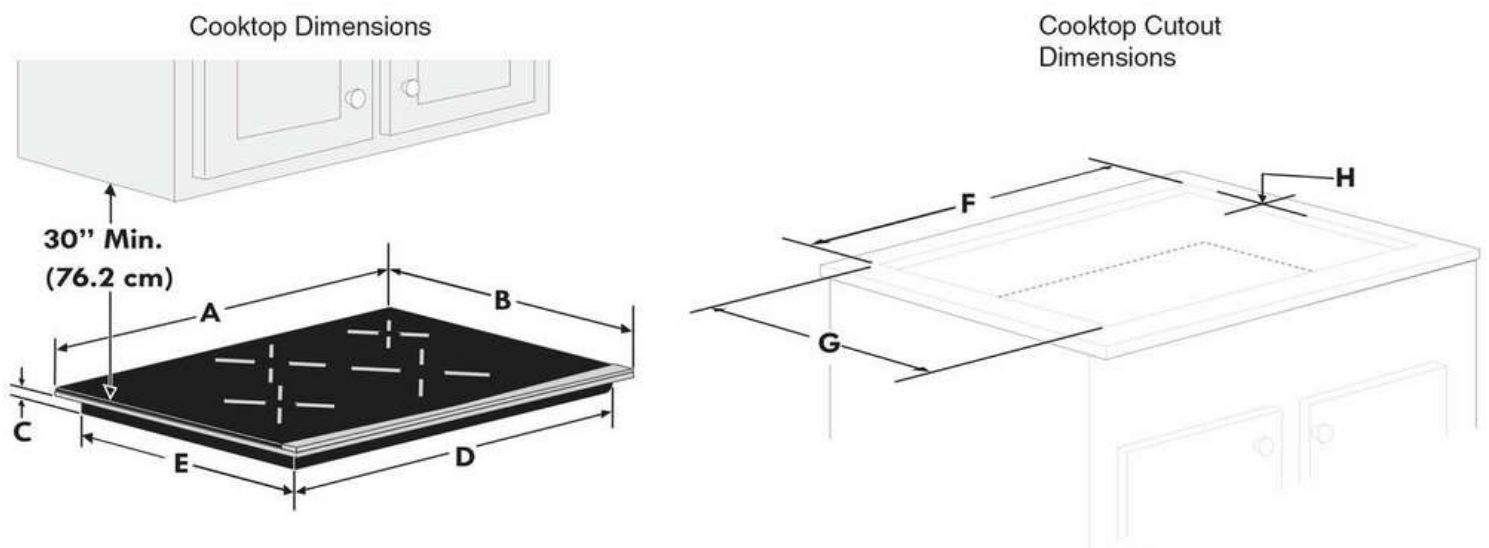

Afficheur

Emplacement de contrôle	Avant
Type d'affichage	Mécanique

Dimensions et volume

Hauteur	2 7/8 po
Largeur	36 3/4 po
Profondeur	21 3/8 po
Hauteur de la découpe	3 5/8 po
Largeur minimum de la découpe	33 7/8 po
Profondeur de découpe minimale	19 1/8 po
Largeur maximale de la découpe	36 1/8 po
Profondeur de découpe maximale	20 1/2 po

Installation

Installation au-dessus d'un four mural	Oui
--	-----

Certifications et approbations

Conforme à la norme ADA	Oui
-------------------------	-----

Schéma d'installation

COOKTOP DIMENSIONS					CUTOUT DIMENSIONS				
A. WIDTH	B. DEPTH	C. HEIGHT	D. WIDTH	E. DEPTH	F. WIDTH		G. DEPTH		H. HEIGHT
					Min.	Max.	Min.	Max.	
36 ³ / ₄ (93.4)	21 ³ / ₈ (54.4)	2 ⁷ / ₈ (7.3)	33 ⁵ / ₈ (85.4)	18 ⁷ / ₈ (47.9)	33 ⁷ / ₈ (86.0)	36 ¹ / ₈ (91.8)	19 ¹ / ₈ (48.6)	20 ¹ / ₂ (52.1)	3 ⁵ / ₈ (9.2)