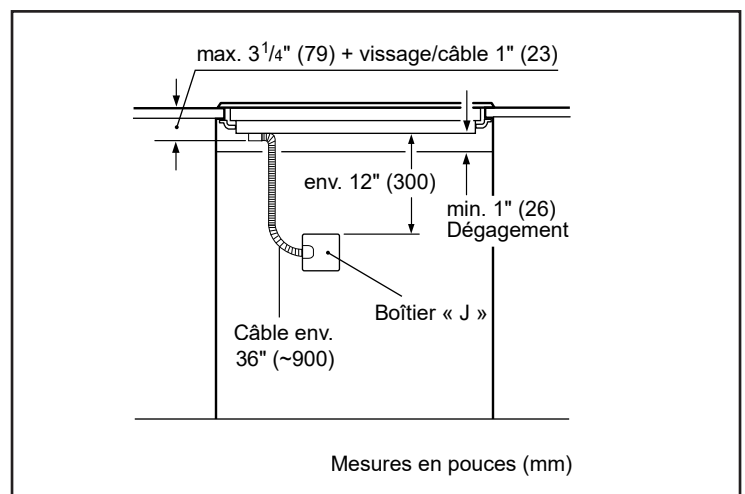

Table de cuisson à induction de 30 pouces

Série 800 – Noir NIT8061UC

Détails d'installation

Accessoires : Pour acheter des accessoires, des nettoyeurs et des pièces Bosch, visitez le site www.bosch-home.com/us/store ou composez le 1-800-944-2904 (du lundi au vendredi de 5 h à 18 h HNP, le samedi de 6 h à 15 h HNP).

Notes : Toutes les dimensions (hauteur, largeur et profondeur) sont indiquées en pouces. BSH se réserve le droit absolu et illimité de changer les matériaux du produit et les spécifications en tout temps, sans préavis. Veuillez consulter les instructions d'installation du produit pour les dimensions finales et autres détails avant la découpe.

Garanties : Veuillez consulter le manuel d'utilisation et d'entretien ou le site Web de Bosch pour la déclaration de garantie limitée.

Pour de plus amples renseignements sur notre gamme complète de produits, veuillez visiter notre site Web au www.bosch-home.ca ou composer le 1 800-944-2904

© BSH Home Appliances Corporation. Tous droits réservés. Bosch est une marque déposée de Robert Bosch GmbH.