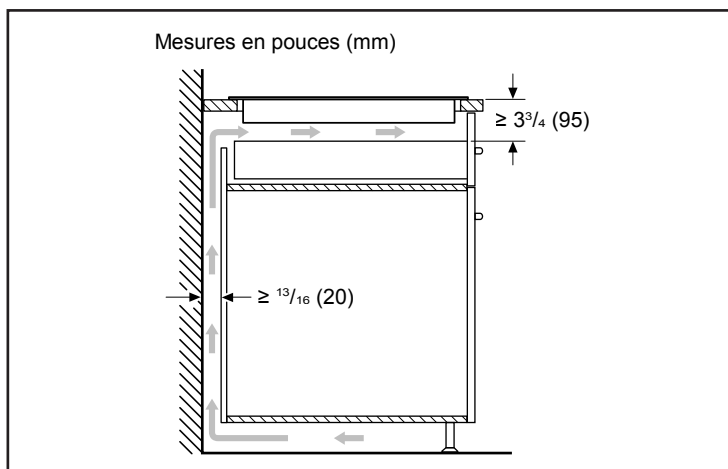

Table de cuisson à induction de 30 pouces

Série 800 – Noir NIT8061UC

Détails d'installation

Accessoires : Pour acheter des accessoires, des nettoyeurs et des pièces Bosch, visitez le site www.bosch-home.com/us/store ou composez le 1-800-944-2904 (du lundi au vendredi de 5 h à 18 h HNP, le samedi de 6 h à 15 h HNP).

Notes : Toutes les dimensions (hauteur, largeur et profondeur) sont indiquées en pouces. BSH se réserve le droit absolu et illimité de changer les matériaux du produit et les spécifications en tout temps, sans préavis. Veuillez consulter les instructions d'installation du produit pour les dimensions finales et autres détails avant la découpe.

Garanties : Veuillez consulter le manuel d'utilisation et d'entretien ou le site Web de Bosch pour la déclaration de garantie limitée.

Pour de plus amples renseignements sur notre gamme complète de produits, veuillez visiter notre site Web au www.bosch-home.ca ou composer le 1 800-944-2904

© BSH Home Appliances Corporation. Tous droits réservés. Bosch est une marque déposée de Robert Bosch GmbH.