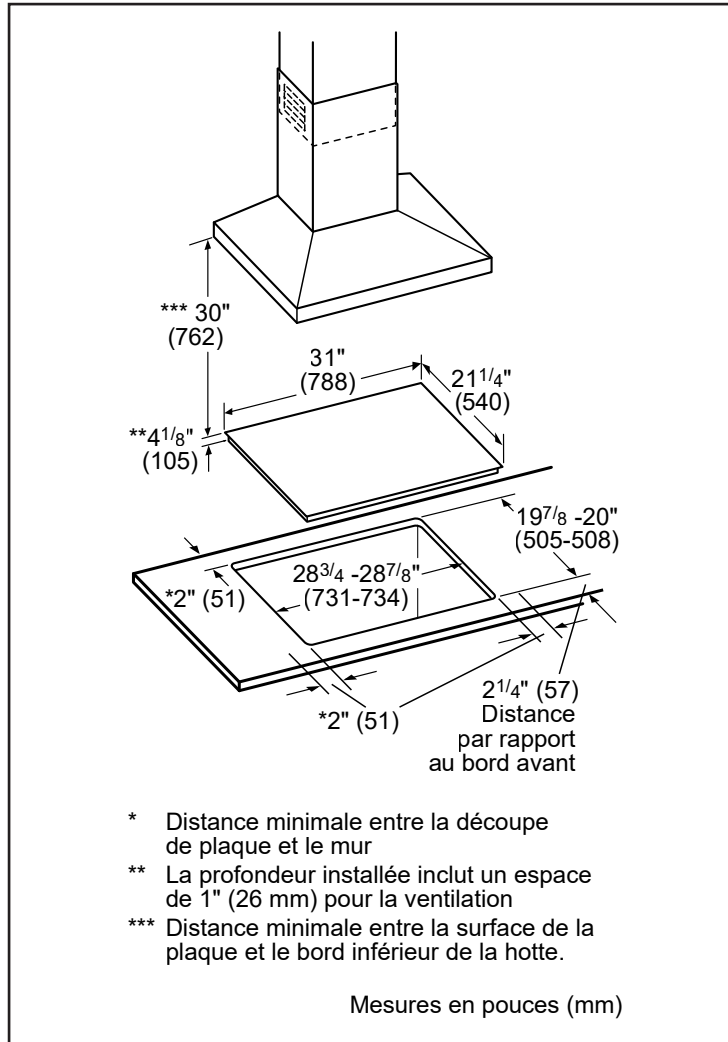

Table de cuisson à induction de 30 pouces

Série 800 – Noir NIT8061UC

Détails d'installation

Accessoires : Pour acheter des accessoires, des nettoyeurs et des pièces Bosch, visitez le site www.bosch-home.com/us/store ou composez le 1-800-944-2904 (du lundi au vendredi de 5 h à 18 h HNP, le samedi de 6 h à 15 h HNP).

Notes : Toutes les dimensions (hauteur, largeur et profondeur) sont indiquées en pouces. BSH se réserve le droit absolu et illimité de changer les matériaux du produit et les spécifications en tout temps, sans préavis. Veuillez consulter les instructions d'installation du produit pour les dimensions finales et autres détails avant la découpe.

Garanties : Veuillez consulter le manuel d'utilisation et d'entretien ou le site Web de Bosch pour la déclaration de garantie limitée.

Pour de plus amples renseignements sur notre gamme complète de produits, veuillez visiter notre site Web au www.bosch-home.ca ou composer le 1 800-944-2904

© BSH Home Appliances Corporation. Tous droits réservés. Bosch est une marque déposée de Robert Bosch GmbH.