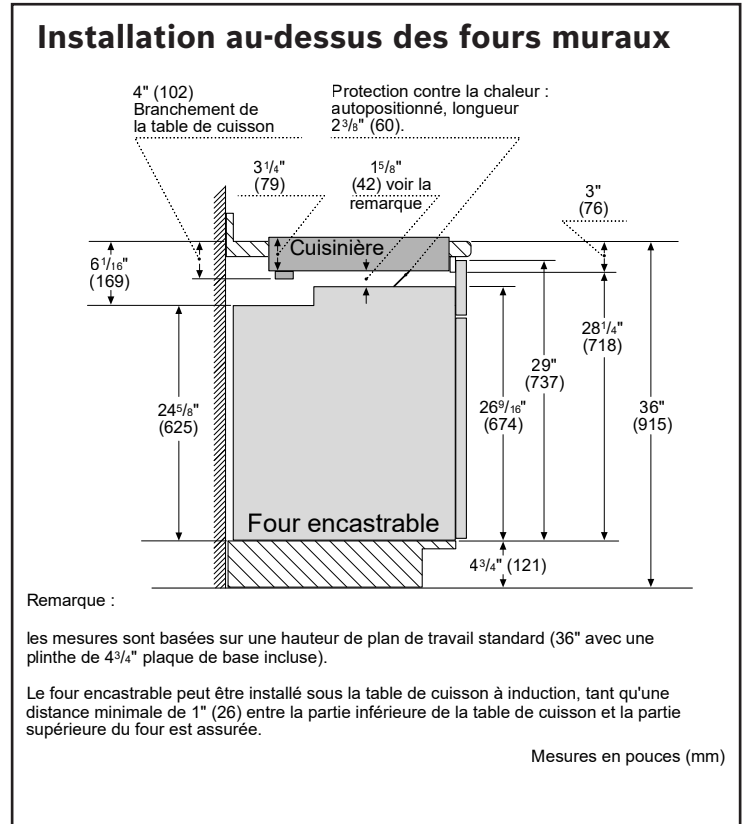

Table de cuisson à induction de 30 pouces

Série 800 – Noir NIT8061UC

Détails d'installation

Accessoires : Pour acheter des accessoires, des nettoyeurs et des pièces Bosch, visitez le site www.bosch-home.com/us/store ou composez le 1-800-944-2904 (du lundi au vendredi de 5 h à 18 h HNP, le samedi de 6 h à 15 h HNP).

Notes : Toutes les dimensions (hauteur, largeur et profondeur) sont indiquées en pouces. BSH se réserve le droit absolu et illimité de changer les matériaux du produit et les spécifications en tout temps, sans préavis. Veuillez consulter les instructions d'installation du produit pour les dimensions finales et autres détails avant la découpe.

Garanties : Veuillez consulter le manuel d'utilisation et d'entretien ou le site Web de Bosch pour la déclaration de garantie limitée.

Pour de plus amples renseignements sur notre gamme complète de produits, veuillez visiter notre site Web au www.bosch-home.ca ou composer le 1 800-944-2904

© BSH Home Appliances Corporation. Tous droits réservés. Bosch est une marque déposée de Robert Bosch GmbH.