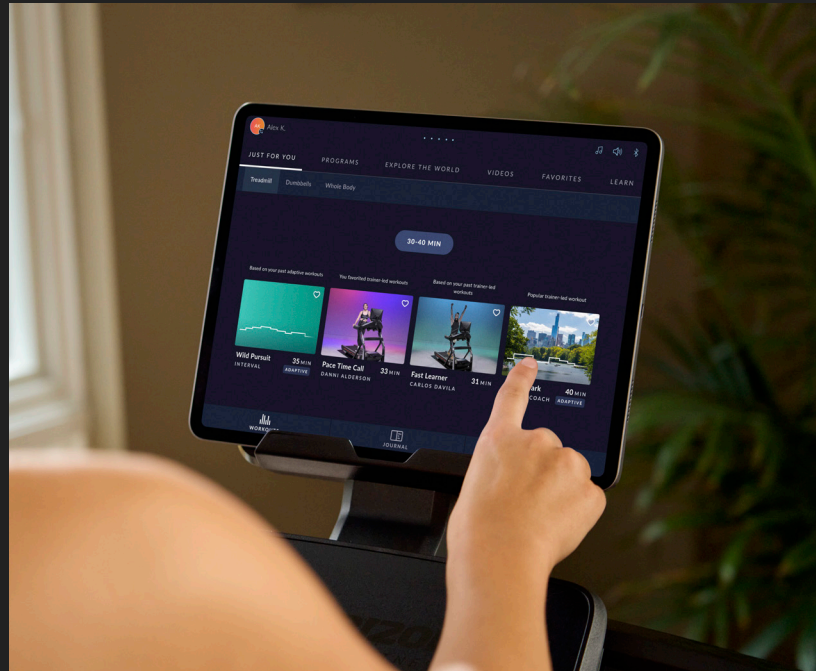

Tapis roulant T101 Connect

T101-08

COMPATIBLE AVEC LES APPLICATIONS DE FITNESS

Bluetooth® vous permet de vous connecter à des applications de fitness, y compris JRNY® et Peloton®, et de diffuser du contenu audio sur les haut-parleurs intégrés.¹

COMMANDES EASYDIAL

Modifiez rapidement la vitesse et l'inclinaison grâce aux touches à une seule pression et aux commandes exclusives EasyDial. Idéal pour l'entraînement par intervalles sans interrompre votre rythme.

Notre tapis roulant le plus vendu est facile à assembler en 30 minutes ou moins. Connectez votre téléphone ou tablette au tapis roulant via Bluetooth® pour profiter des haut-parleurs intégrés. Entraînez-vous avec des applications de fitness populaires pour des cours motivants ou des courses immersives à travers des destinations virtuelles et réelles.