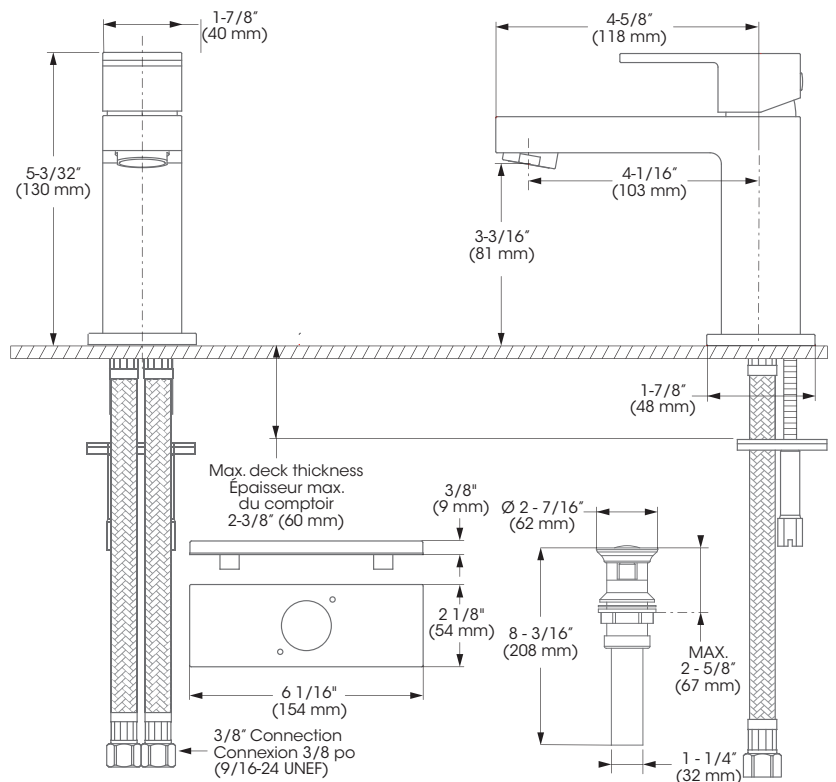

Features

- Single hole installation (min. 1" hole)
- Cover plate for 4" c/c pre-drilled lavatory sink included
- Presto drain included
- Maximum flow of 4,5 L/min (1,2 gpm) at 60 psi (ecologia)
- Solid brass body
- Low-lead (less than 0.25%)
- 3/8" (9/16-24 UNEF) connections with flexible stainless steel braided connectors

Cartridge

- Ceramic (FC9M11)

Finish

- Polished chrome

Caractéristiques

- Installation monotrou (trou min. 1 pouce)
- Plaque de recouvrement pour lavabo percé à 4 pouces c/c incluse
- Drain presto inclus
- Débit maximal de 4,5 L/min (1,2 gpm) à 60 psi (ecologia)
- Corps en laiton massif
- Faible teneur en plomb (moins de 0,25%)
- Raccordements 3/8 pouce (9/16-24 UNEF) avec connecteurs flexibles tressés en acier inoxydable

Cartouche

- Céramique (FC9M11)

Fini

- Chrome poli

No	Description		Part/Pièce
1	Handle kit	Ensemble de poignée	FCKTS2077
2	Cap	Capuchon	C94001CAP
3	Allen screw	Vis Allen	923001
4	Trim cap	Garniture d'écrou	FCDEC7058
5	Ceramic cartridge	Cartouche céramique	FC9M11
6	Aerator	Aérateur	FCAERA070
7	Base flange kit	Ensemble de bride du robinet	FCKTS3031
8	Anchor kit	Ensemble d'ancrage	FCKTS4030
9	Presto drain	Drain presto	20-439PLA
10	Cover Plate	Plaque de recouvrement	FCKTS3032