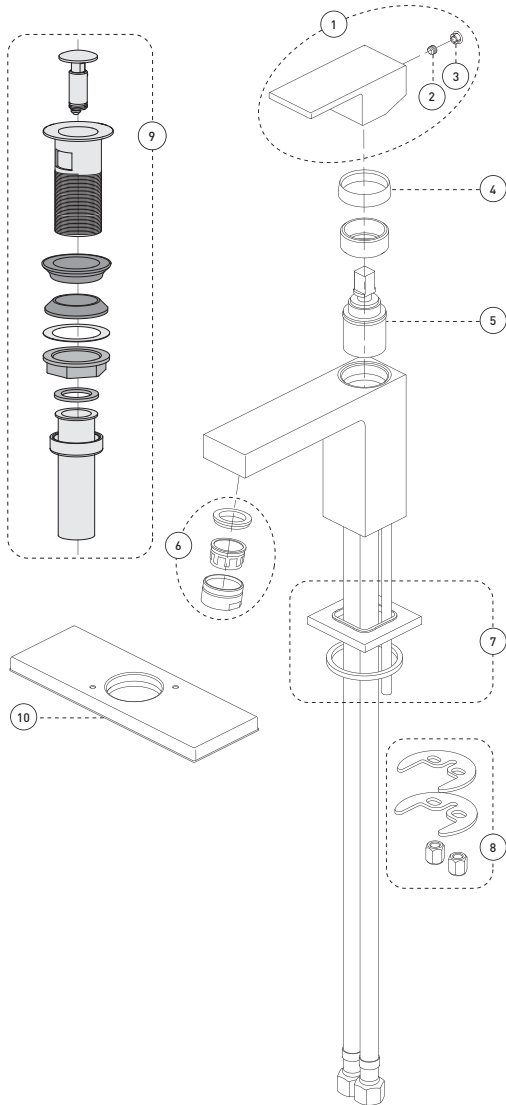

Features

- Single hole installation (min. 1" hole)
- Cover plate for 4" c/c pre-drilled lavatory sink included
- Presto drain included
- Maximum flow of 4,5 L/min (1,2 gpm) at 60 psi (ecologia)
- Solid brass body
- Low-lead (less than 0.25%)
- 3/8" (9/16-24 UNEF) connections with flexible stainless steel braided connectors

Cartridge

- Ceramic (FC9M11)

Finish

- Polished chrome

Caractéristiques

- Installation monotrou (trou min. 1 pouce)
- Plaque de recouvrement pour lavabo percé à 4 pouces c/c incluse
- Drain presto inclus
- Débit maximal de 4,5 L/min (1,2 gpm) à 60 psi (ecologia)
- Corps en laiton massif
- Faible teneur en plomb (moins de 0,25%)
- Raccordements 3/8 pouce (9/16-24 UNEF) avec connecteurs flexibles tressés en acier inoxydable

Cartouche

- Céramique (FC9M11)

Fini

- Chrome poli

No	Description		Part/Pièce
1	Handle kit	Ensemble de poignée	FCKTS2077
2	Cap	Capuchon	C94001CAP
3	Allen screw	Vis Allen	923001
4	Trim cap	Garniture d'écrou	FCDEC7058
5	Ceramic cartridge	Cartouche céramique	FC9M11
6	Aerator	Aérateur	FCAERA070
7	Base flange kit	Ensemble de bride du robinet	FCKTS3031
8	Anchor kit	Ensemble d'ancrage	FCKTS4030
9	Presto drain	Drain presto	20-439PLA
10	Cover Plate	Plaque de recouvrement	FCKTS3032