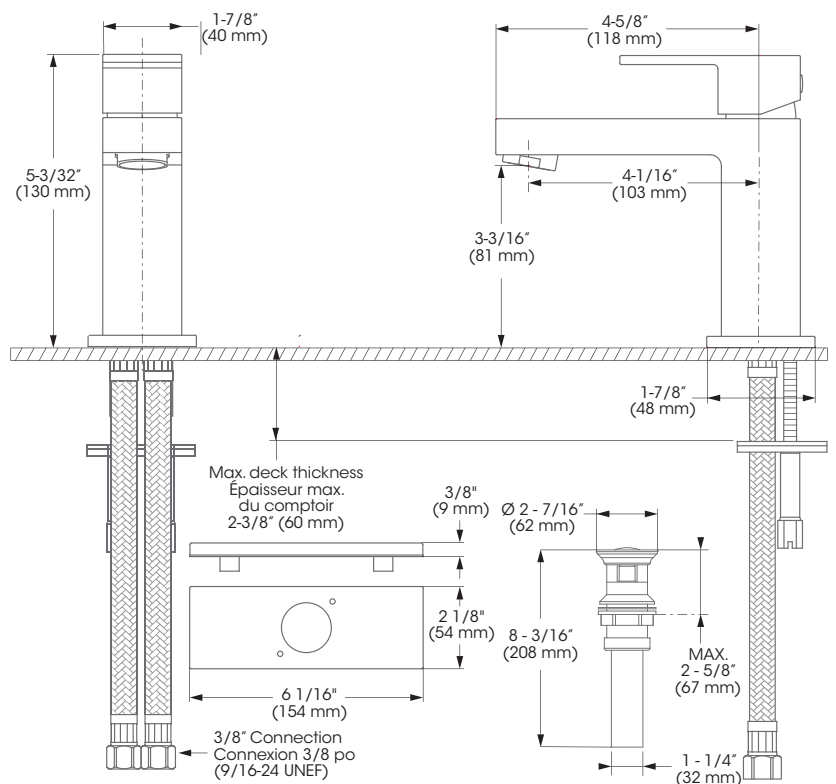

Features

- Single hole installation (min. 1" hole)
- Cover plate for 4" c/c pre-drilled lavatory sink included
- Presto drain included
- Maximum flow of 4.5 L/min (1.2 gpm) at 60 psi (ecologiq)
- Solid brass body
- Low-lead (less than 0.25%)
- 3/8" (9/16-24 UNEF) connections with flexible stainless steel braided connectors

Cartridge

- Ceramic (FC9M11)

Finish

- Matte black

Caractéristiques

- Installation monotrou (trou min. 1 pouce)
- Plaque de recouvrement pour lavabo percé à 4 pouces c/c incluse
- Drain presto inclus
- Débit maximal de 4,5 L/min (1,2 gpm) à 60 psi (ecologiq)
- Corps en laiton massif
- Faible teneur en plomb (moins de 0,25%)
- Raccordements 3/8 pouce (9/16-24 UNEF) avec connecteurs flexibles tressés en acier inoxydable

Cartouche

- Céramique (FC9M11)

Fini

- Noir mat

No	Description		Part/Pièce
1	Handle kit	Ensemble de poignée	KTS2077MB
2	Cap	Capuchon	HDL4016MB
3	Allen screw	Vis Allen	923001
4	Trim cap	Garniture d'écrou	DEC7058MB
5	Ceramic cartridge	Cartouche céramique	FC9M11
6	Aerator	Aérateur	AERA027MB
7	Base flange kit	Ensemble de bride du robinet	KTS3031MB
8	Anchor kit	Ensemble d'ancrage	FCKTS4030
9	Presto drain	Drain presto	439PLAMB
10	Cover Plate	Plaque de recouvrement	KTS3032MB