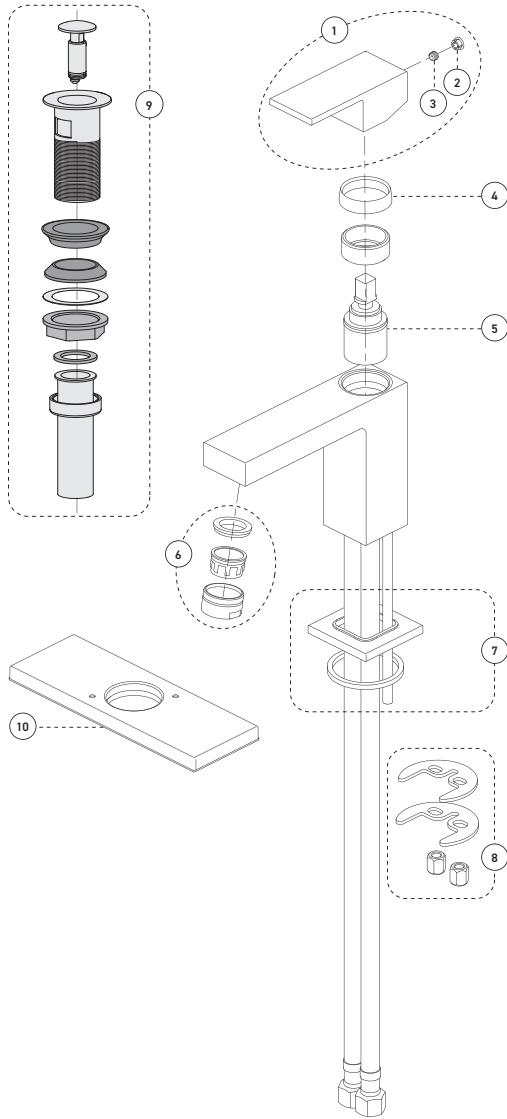

Features

- Single hole installation (min. 1" hole)
- Cover plate for 4" c/c pre-drilled lavatory sink included
- Presto drain included
- Maximum flow of 4.5 L/min (1.2 gpm) at 60 psi (ecologiq)
- Solid brass body
- Low-lead (less than 0.25%)
- 3/8" (9/16-24 UNEF) connections with flexible stainless steel braided connectors

Cartridge

- Ceramic (FC9M11)

Finish

- Matte black

Caractéristiques

- Installation monotrou (trou min. 1 pouce)
- Plaque de recouvrement pour lavabo percé à 4 pouces c/c incluse
- Drain presto inclus
- Débit maximal de 4,5 L/min (1,2 gpm) à 60 psi (ecologiq)
- Corps en laiton massif
- Faible teneur en plomb (moins de 0,25%)
- Raccordements 3/8 pouce (9/16-24 UNEF) avec connecteurs flexibles tressés en acier inoxydable

Cartouche

- Céramique (FC9M11)

Fini

- Noir mat

No	Description		Part/Pièce
1	Handle kit	Ensemble de poignée	KTS2077MB
2	Cap	Capuchon	HDL4016MB
3	Allen screw	Vis Allen	923001
4	Trim cap	Garniture d'écrou	DEC7058MB
5	Ceramic cartridge	Cartouche céramique	FC9M11
6	Aerator	Aérateur	AERA027MB
7	Base flange kit	Ensemble de bride du robinet	KTS3031MB
8	Anchor kit	Ensemble d'ancrage	FCKTS4030
9	Presto drain	Drain presto	439PLAMB
10	Cover Plate	Plaque de recouvrement	KTS3032MB