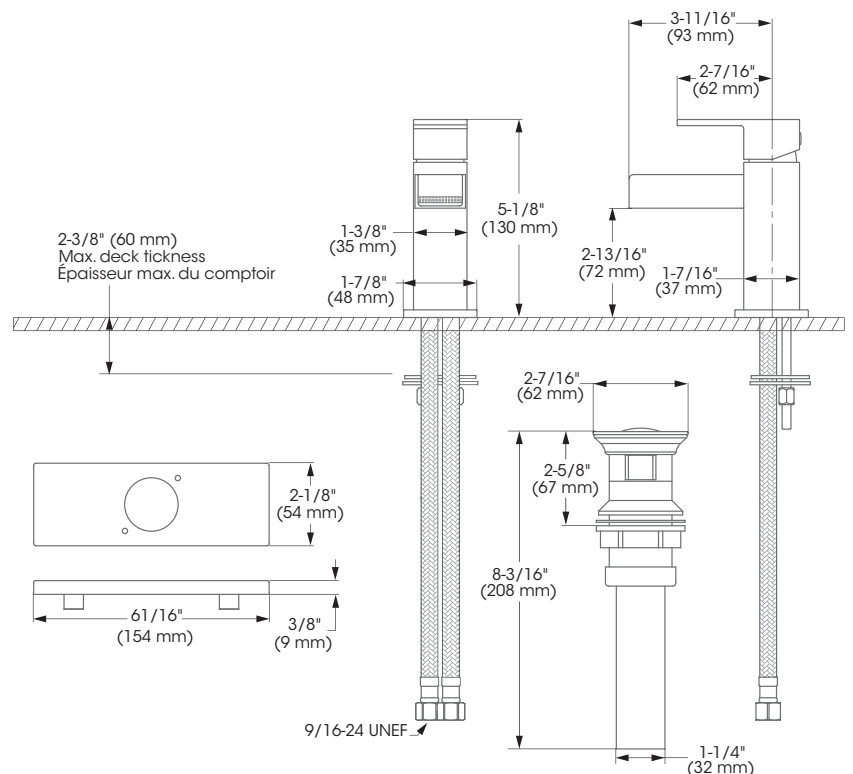

### Features

- Single hole installation (min. 1" hole)
- Cover plate for 4" c/c pre-drilled lavatory sink included
- Presto drain included
- Maximum flow of 4,5 L/min (1,2 gpm) at 60 psi (ecologia)
- Solid brass body
- Low-lead (less than 0.25%)
- 3/8" (9/16-24 UNEF) connections with flexible stainless steel braided connectors

### Caractéristiques

- Installation monotrou (trou min. 1 pouce)
- Plaque de recouvrement pour lavabo percé à 4 pouces c/c incluse
- Drain presto inclus
- Débit maximal de 4,5 L/min (1,2 gpm) à 60 psi (ecologia)
- Corps en laiton massif
- Faible teneur en plomb (moins de 0,25%)
- Raccordements 3/8 pouce (9/16-24 UNEF) avec connecteurs flexibles tressés en acier inoxydable

### Fini

- Chrome poli

No	Description	Part/Pièce
1	Handle kit	Ensemble de poignée FCKTS2077
2	Cap	Capuchon FCHDL4016
3	Allen screw	Vis Allen 923001
4	Trim cap	Garniture d'écrou FCDEC7058
5	Ceramic cartridge	Cartouche céramique FC9M11
6	Restrictor	Restricteur FCVAL8006
7	Spout adapter	Adaptateur du bec FCKTS9041
8	Spout kit	Ensemble de bec FCKTS1016
9	Base flange kit	Ensemble de bride du robinet FCKTS3031
10	Anchor kit	Ensemble d'ancrage FCKTS4030
11	Presto drain	Drain presto 20-439PLA
12	Cover Plate	Plaque de recouvrement FCKTS3032