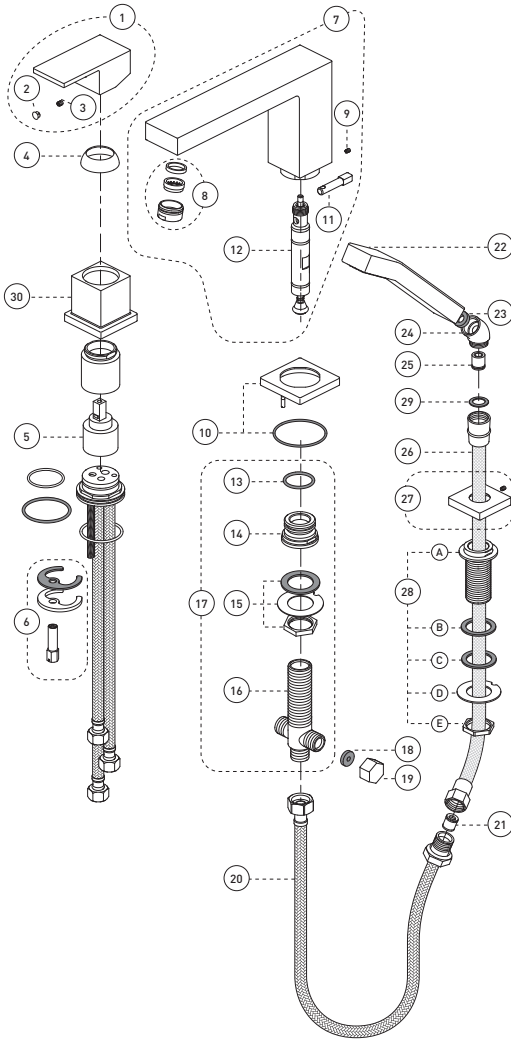

Cartridge

- Ceramic (FC9AC007)

Finish

- Polished chrome

Caractéristiques

- Installation à entraxe ajustable variant de 8 à 14 pouces c/c
- Limiteur de température
- Bec de baignoire :
 - De type Slip-on avec inverseur intégré
 - À débit maximal de 26.5 L/min (7 gpm) à 60 psi
- Douche à main :
 - Buses souples faciles à nettoyer
 - Tuyau flexible de 59 pouces en métal chromé
 - Débit maximal de 6,8 L/min (1,8 gpm) à 80 psi
- Corps en laiton
- Raccordements 1/2 pouce IPS avec connecteurs flexibles tressés en acier inoxydable

Cartouche

- Céramique (FC9AC007)

Fini

- Chrome poli

No	Description		Part/Pièce
1	Handle kit	Ensemble de poignée	FCKTS2012
2	Cap	Capuchon	FCHDL4018
3	Allen screw	Vis Allen	923001
4	Trim cap	Garniture d'écrou	FCDEC7012
5	Ceramic cartridge	Cartouche céramique	FC9AC007
6	Mixer anchor kit	Ensemble d'ancrage du mélangeur	FCKTS4007
7	Spout kit	Ensemble de bec	FCSPSA004
8	Aerator	Aérateur	9AE3678
9	Spout Allen screw	Vis Allen du bec	915043
10	Spout flange kit	Ensemble de bride du robinet	FCCKTS3012
11	Diverter lift rod	Tirette de l'inverseur	FCDIV3005
12	Diverter	Inverseur	FC905245D
13	O-ring	Joint torique	93044-7
14	Spout bushing	Manchon du bec	FCBDR1001
15	"T" spout connector anchor kit	Ensemble d'ancrage du raccord en "T"	FCCKTS4006
16	"T" spout connector	Raccord en "T" du bec	FCBDR7011
17	Spout connector kit	Ensemble de raccord du bec	FCCKTSA003
18	Washer	Rondelle	FCWAA1013
19	Nut	Écrou	90644
20	Flexible braided connector	Raccord flexible tressé	FC905245H
21	Check valve	Soupape anti-retour	96077X
22	Hand shower	Douche à main	FCSPS2003
23	Washer	Rondelle	FCWAA1012
24	Elbow	Coude	912180-2
25	Check valve	Soupape anti-retour	FCVAL2003
26	Hand shower hose	Tuyau de la douche à main	FC96180
27	Hand shower flange kit	Ensemble de bride de douche à main	FCDEC3015
28	Hand shower support kit	Ensemble de support de douche à main	FCCKTS5004
29	Rubber washer	Rondelle de caoutchouc	FCWAA1014