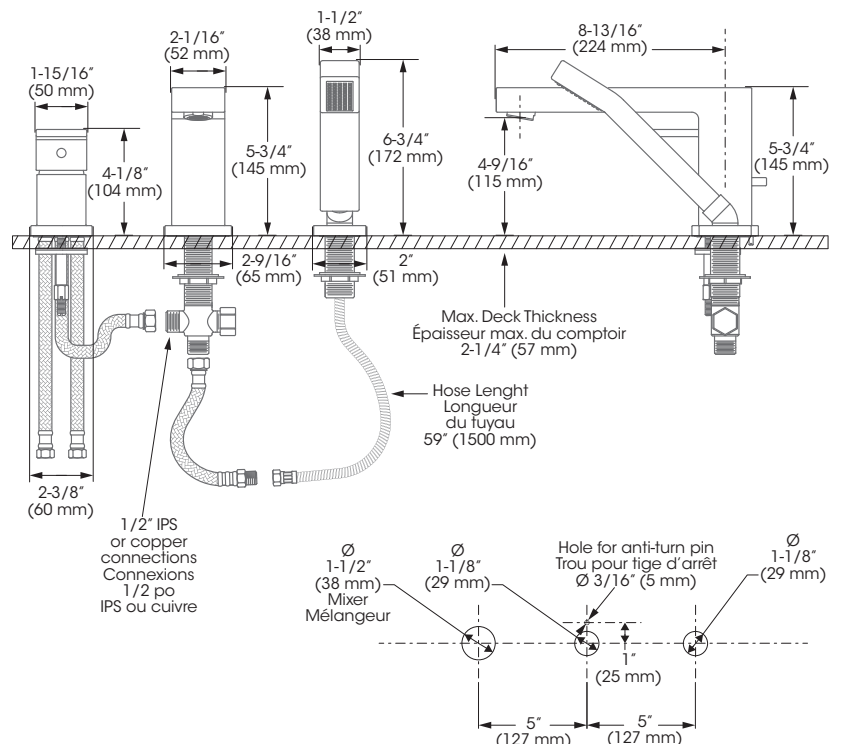

Fini

- Chrome poli