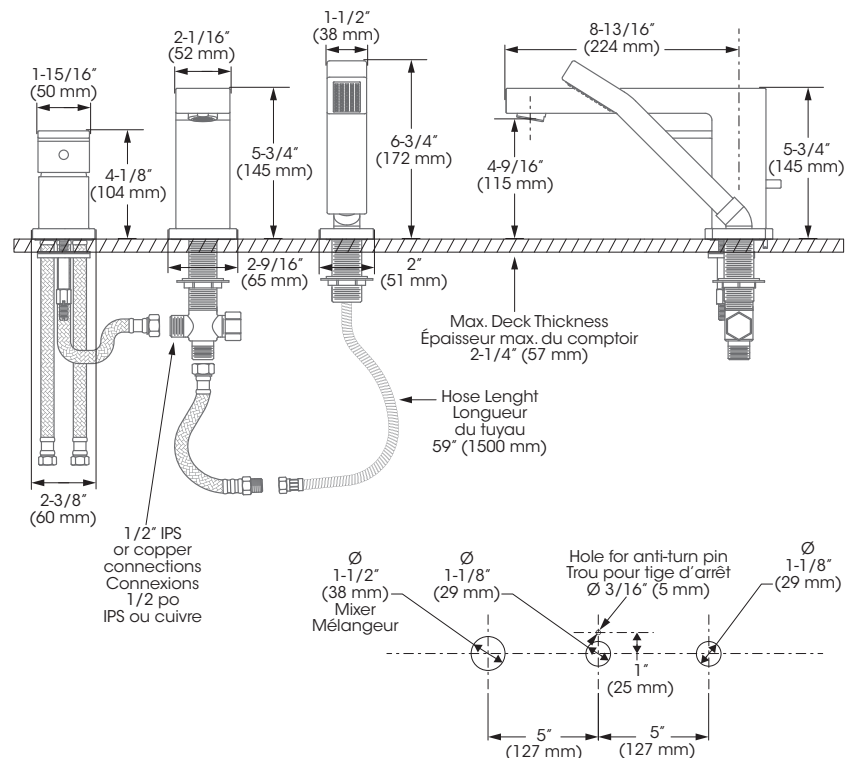

Fini

- Noir mat