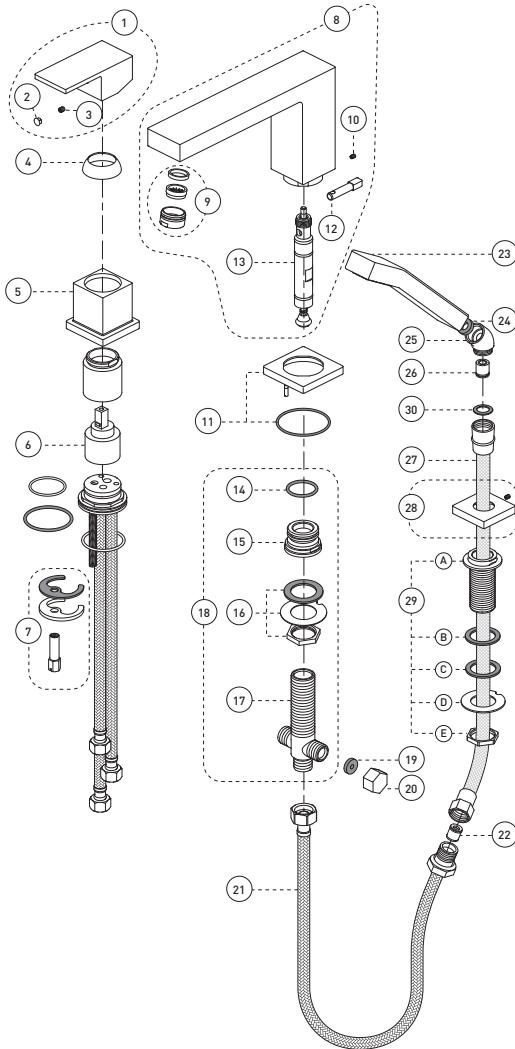

Cartridge

- Ceramic (FC9AC007)

Finish

- Matte black

Caractéristiques

- Installation à entraxe ajustable variant de 8 à 14 pouces c/c
- Limiteur de température
- Bec de baignoire :
 - De type Slip-on avec inverseur intégré
 - À débit maximal de 26.5 L/min (7 gpm) à 60 psi
- Douche à main :
 - Buses souples faciles à nettoyer
 - Tuyau flexible de 59 pouces en métal chromé
 - Débit maximal de 6,8 L/min (1,8 gpm) à 80 psi
- Corps en laiton
- Raccordements 1/2 pouce IPS avec connecteurs flexibles tressés en acier inoxydable

Cartouche

- Céramique (FC9AC007)

Fini

- Noir mat

No	Description		Part/Pièce
1	Handle kit	Ensemble de poignée	KTS2012MB
2	Cap	Capuchon	HDL4018MB
3	Allen screw	Vis Allen	923001
4	Trim cap	Garniture d'écrou	DEC7012MB
5	Trim sleeve	Douille de finition	DEC5019MB
6	Ceramic cartridge	Cartouche céramique	FC9AC007
7	Mixer anchor kit	Ensemble d'ancrage du mélangeur	FCKTS4007
8	Spout kit	Ensemble de bec	SPSA004MB
9	Aerator	Aérateur	AERA052MB
10	Spout Allen screw	Vis Allen du bec	915043
11	Spout flange kit	Ensemble de bride du robinet	KTS3012MB
12	Diverter lift rod	Tirette de l'inverseur	DIV3005MB
13	Diverter	Inverseur	FC905245D
14	O-ring	Joint torique	93044-7
15	Spout bushing	Manchon du bec	FCBDR1001
16	'T' spout connector anchor kit	Ensemble d'ancrage du raccord en "T"	FCKTS4006
17	'T' spout connector	Raccord en "T" du bec	FCBDR7011
18	Spout connector kit	Ensemble de raccord du bec	FCKTSA003
19	Washer	Rondelle	FCWAA1013
20	Nut	Écrou	90644
21	Flexible braided connector	Raccord flexible tressé	FC905245H
22	Check valve	Soupape anti-retour	96077X
23	Hand shower	Douche à main	SPS2003MB
24	Washer	Rondelle	FCWAA1012
25	Elbow	Coude	12180-2MB
26	Check valve	Soupape anti-retour	FCVAL2003
27	Hand shower hose	Tuyau de la douche à main	FC96180MB
28	Hand shower flange kit	Ensemble de bride de douche à main	DEC3015MB
29	Hand shower support kit	Ensemble de support de douche à main	FCKTS5004
30	Rubber washer	Rondelle de caoutchouc	FCWAA1014